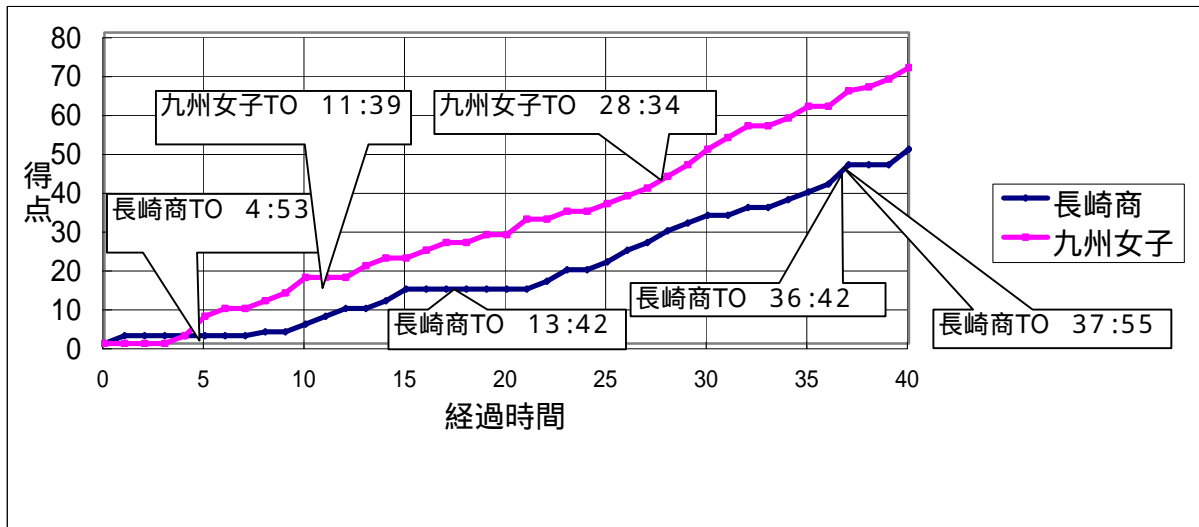

大会名	第37回全九州高等学校バスケットボール春季選手権大会			1回戦	
		長崎商 50	長崎	71	九州女子 福岡
期日	2007年(平成19年)2月3日(土)				
会場	唐津市鎮西スポーツセンター				

主審 岩尾 圭治

副審 古賀 章史

長崎商

No.	氏名	点	3P	2P	FT	F
4	川上 知紘	0	0	0	0	0
5	林田 清香	8	2	1	0	1
6	田端 真衣	13	1	5	0	3
7	原 綾美	6	0	3	0	4
8	熊川 美穂	4	0	2	0	1
9	吉田 瞳	0	0	0	0	2
10	岡田 有加	0	0	0	0	0
11	川口 由香	13	1	4	2	1
12	武藤 里衣子	6	0	1	4	1
13	金子 千慧	0	0	0	0	0
14	森川 千波	0	0	0	0	0
15	井手口 希	0	0	0	0	0
16	大迫 佐智子	0	0	0	0	0
17	帯屋 杏奈	0	0	0	0	0
18	深江 真美子	0	0	0	0	1
コーチ	山崎 寿郎					
	合計	50	4	16	6	