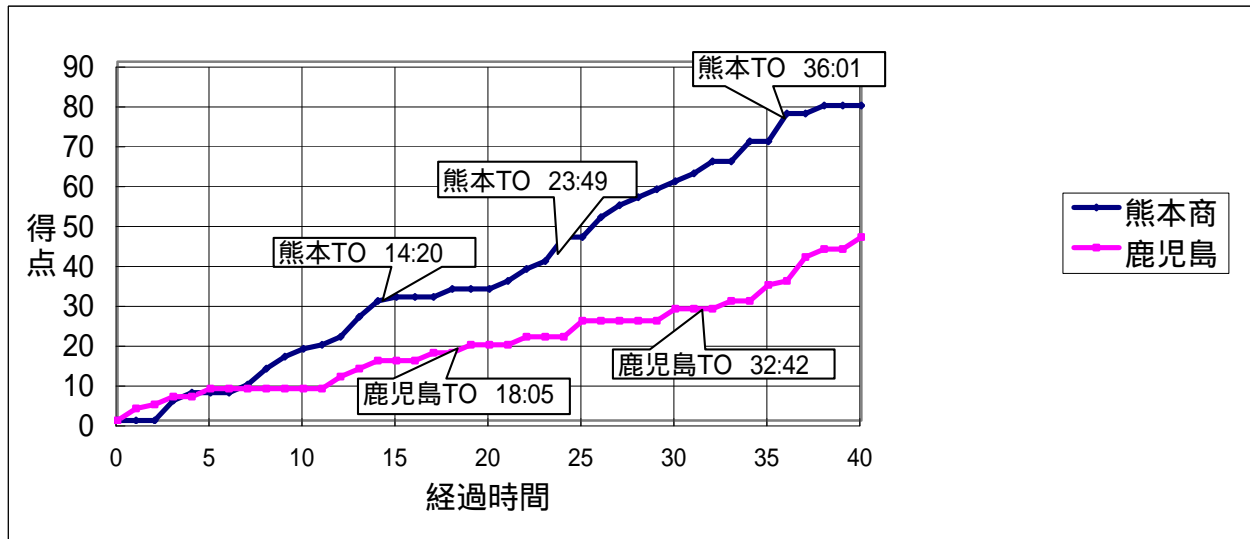

大会名	第37回全九州高等学校バスケットボール春季選手権大会	1回戦	
		熊本商 79	46 鹿児島
		熊本	鹿児島
期日	2007年(平成19年)2月3日(土)		
会場	唐津市鎮西スポーツセンター		

主審 安原 啓之

副審 大宅 利之

熊本商

No.	氏名	点	3P	2P	FT	F
4	伊藤 恵夢	9	1	3	0	0
5	大中 菜都美	12	4	0	0	1
6	中野 葉月	6	0	3	0	1
7	佐藤 みなみ	0	0	0	0	0
8	井口 亜紀	0	0	0	0	0
9	中川 奈央	0	0	0	0	2
10	片岡 憂里絵	2	0	0	2	1
11	片山 茜	0	0	0	0	0
12	飯塚 麻理奈	2	0	1	0	0
13	平原 薫	22	2	7	2	2
14	本田 奈津美	2	0	1	0	4
15	楠本 美沙紀	0	0	0	0	0
16	大場 和	14	1	4	3	0
17	佐藤 亜由美	4	1	0	1	0
18	東 沙智代	6	2	0	0	0
コーチ	吉野 勉					
	合計	79	11	19	8	