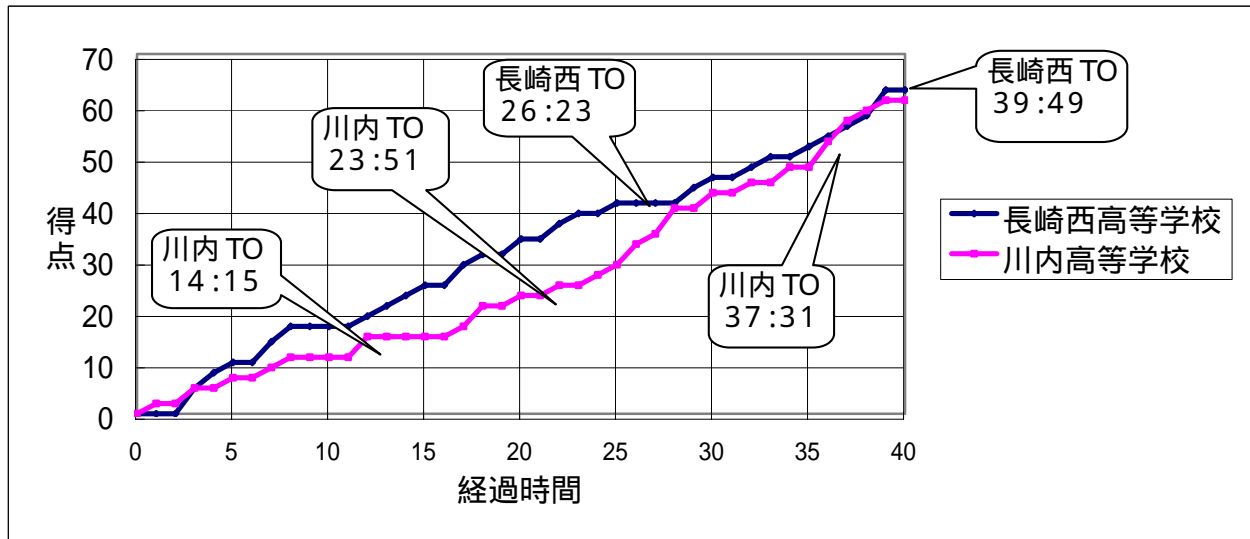

大会名	第37回全九州高等学校バスケットボール春季選手権大会	11:00	1回戦			
		長崎西高等学校 長崎県	63	<table border="1"> <tr><td>17</td><td>-</td><td>11</td></tr> <tr><td>17</td><td>-</td><td>12</td></tr> <tr><td>12</td><td>-</td><td>20</td></tr> <tr><td>17</td><td>-</td><td>18</td></tr> <tr><td>-</td><td>-</td><td>-</td></tr> </table>	川内高等学校 鹿児島県	61
期日会場	2007年(平成19年)2月3日(土)					
	唐津市文化体育館					

主審 福島孝生

副審 比嘉涼太

長崎西高等学校

No.	氏名	点	3P	2P	FT	F
4	味志康平	8	2	1	0	1
5	麻生 慧	25	4	5	3	1
6	月川雅洋	4	0	2	0	1
7	平木友規	8	0	4	0	3
8	野中康平	0	0	0	0	0
9	吉村博文	0	0	0	0	0
10	鶴田遼太郎	0	0	0	0	0
11	芦沢博貴	0	0	0	0	0
12	江崎純輝	0	0	0	0	0
13	塩田大祐	12	0	6	0	4
14	富永 響	6	0	3	0	1
15	井坂章吾	0	0	0	0	0
16	西村大志	0	0	0	0	0
17	後藤正太郎	0	0	0	0	0
18	松添裕太郎	0	0	0	0	0
コーチ	後藤慶太					
	合計	63	6	21	3	

川内高等学校

No.	氏名	点	3P	2P	FT	F
4	清水 陽平	11	1	4	0	2
5	吉川 輝	0	0	0	0	0
6	松崎 翼	14	0	6	2	2
7	東瀬戸 大生	17	1	7	0	2
8	野田 裕介	0	0	0	0	0
9	福盛 俊太郎	0	0	0	0	0
10	柳 喬之	5	0	2	1	1
11	政井 大輝	0	0	0	0	0
12	中島 和紀	0	0	0	0	0
13	鶴永 大貴	0	0	0	0	0
14	馬場 竜二	4	0	2	0	4
15	大塚 浩介	10	2	2	0	1
16	北野 大地	0	0	0	0	0
17	吉井 一史	0	0	0	0	0
18	山下 剛太	0	0	0	0	0
コーチ	田中 俊一					
	合計	61	4	23	3	

はスターター(はキャプテン) 3P...3点シュート 2P...2点シュート FT...フリースロー F...ファウル

戦 評

粘りの強いディフェンスを持ち味とする両チームの対戦は攻めのディフェンスを終始貫いた長崎西が63対61でベスト8進出を決めた。

長崎西はハーフコートマンツーマン、川内は2-2 1ゾーンプレスから2-3ゾーンディフェンスで第1Pがスタート。序盤長崎西は相手のディフェンスを攻め倦ねるも、#4味志、#5麻生の3Pシュートでリズムをつかむ。川内もバックドアプレーから着実に加点し17対11で終了した。

第2P、出だしから長崎西は#5麻生の3Pシュートやドライブイン、#7平木のリバウンドで一気に主導権を握る。残り5分川内はたまたまタイムアウト。#6松崎が連続ジャンプシュートでなんとか繋ぐも、34対23と点差が開いて前半が終了した。

第3Pは川内が1-2-2ゾーンプレスからペースを掴む。#7東瀬戸のドライブインなどで徐々に得点し残り3分41対35と6点差まで詰め寄った。長崎西はタイムアウトをとるも勢いは止まらず46対43で第4Pを迎えた。

第4P長崎西は#5麻生、川内は#6松崎を中心に逆転に次ぐ逆転と最後まで一進一退の攻防が続く。残り9秒川内は#6松崎のシュートに託すが外れ、多彩なバスケットで粘る川内を振り切り、長崎西が大接戦を制した。

記載者

(所属)