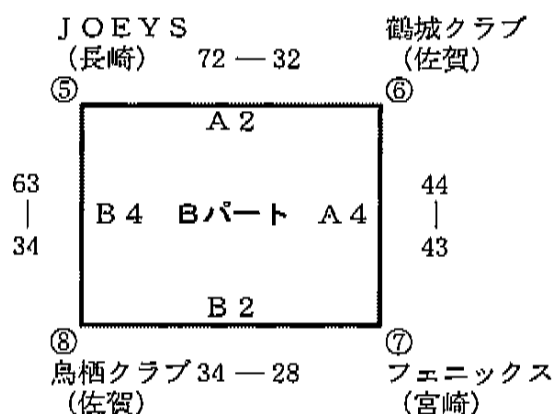

第2回九州地区ママさんバスケットボール交歓大会 組み合わせ表

8月27日(土)

Aパート

- | | | |
|----|-----------|------|
| 1位 | : 伊万里クラブ | 2勝 |
| 2位 | : 熊本ママクラブ | 1勝1敗 |
| 3位 | : ミルキー | 1勝1敗 |
| 4位 | : 諫早クラブ | 2敗 |

Bパート

- | | | |
|----|----------|------|
| 1位 | : JOEYS | 2勝 |
| 2位 | : 鳥栖クラブ | 1勝1敗 |
| 3位 | : 鶴城クラブ | 1勝1敗 |
| 4位 | : フェニックス | 2敗 |