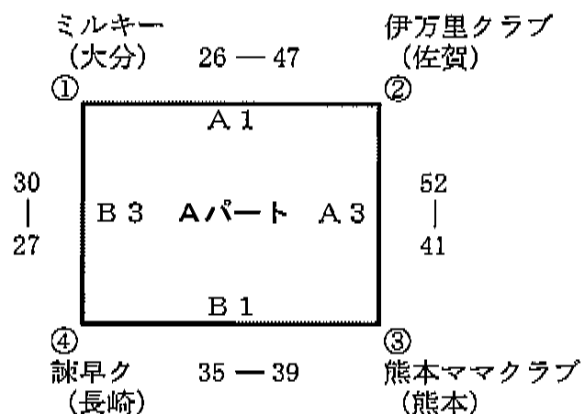

第2回九州地区ママさんバスケットボール交歓大会 組み合わせ表

8月27日(土)

Aパート

- | | | |
|----|-----------|------|
| 1位 | : 伊万里クラブ | 2勝 |
| 2位 | : 熊本ママクラブ | 1勝1敗 |
| 3位 | : ミルキー | 1勝1敗 |
| 4位 | : 諫早クラブ | 2敗 |

Bパート

- | | | |
|----|----------|------|
| 1位 | : JOEYS | 2勝 |
| 2位 | : 鳥栖クラブ | 1勝1敗 |
| 3位 | : 鶴城クラブ | 1勝1敗 |
| 4位 | : フェニックス | 2敗 |