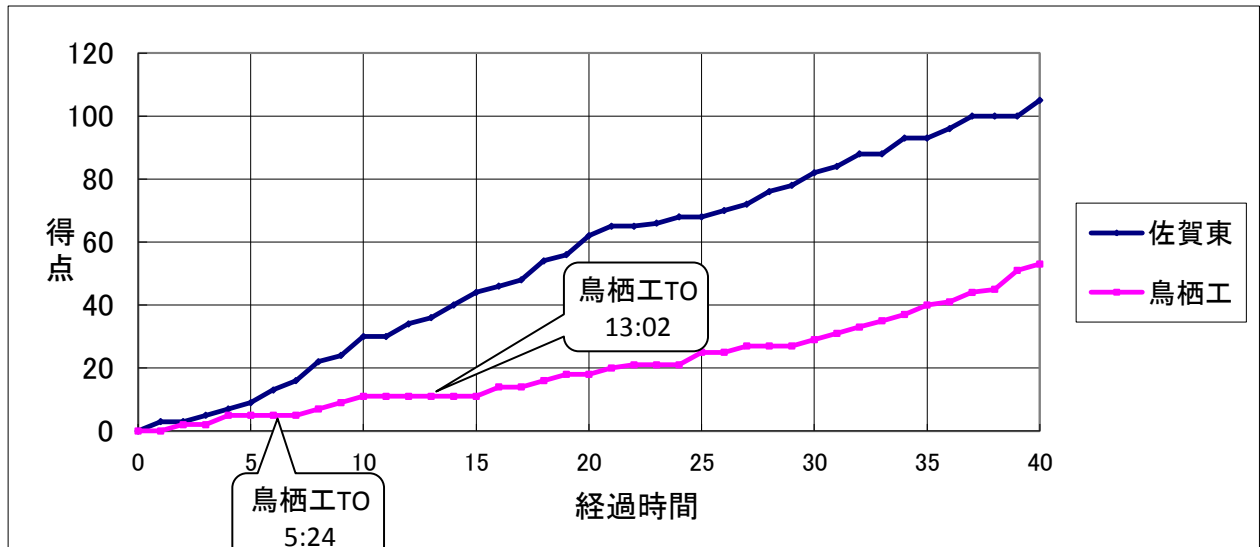

大会名	平成28年度 第54回佐賀県高等学校総合体育大会 バスケットボール競技	A4	14:30	男子決勝リーグ
		佐賀東 105 ○	<table border="0"> <tr><td>30</td><td>—</td><td>11</td></tr> <tr><td>32</td><td>—</td><td>7</td></tr> <tr><td>20</td><td>—</td><td>11</td></tr> <tr><td>23</td><td>—</td><td>24</td></tr> <tr><td>—</td><td>—</td><td>—</td></tr> </table>	53 鳥栖工 ●
期日	2016年（平成28年）6月5日（日）			
会場	佐賀県総合体育館			

主審 田中 房義

副審 松尾 英

佐賀東

No.	氏名	点	3P	2P	FT	F
◎ 4	坂本 耕大	5	1	1	0	0
5	寺丸 諒	1	0	0	1	3
6	米原 佑樹	3	1	0	0	2
○ 7	小松 佳城	2	0	1	0	2
○ 8	野口 大那	3	1	0	0	1
9	一番ヶ瀬 景	10	0	5	0	0
10	清水 恵士	3	1	0	0	1
11	内場 皓也	14	0	7	0	1
○ 12	小寺 巧真	14	0	7	0	2
13	江頭 優雅	8	0	3	2	1
○ 14	山下 龍	9	0	4	1	1
15	田中 泰斗	2	0	1	0	2
16	角田 耕一	5	1	1	0	1
17	青谷 風尚	14	0	7	0	2
18	手塚 隆雅	12	4	0	0	0
コーチ	北島 寿人	/	/	/	/	/
合計		105	9	37	4	/

鳥栖工

No.	氏名	点	3P	2P	FT	F
4	緒方 映政	2	0	0	2	0
5	川鍋 伶唯	7	1	2	0	0
◎ 6	石橋 龍介	7	0	2	3	1
○ 7	井本 晴稀	10	0	4	2	0
8	美山 誉二	0	0	0	0	0
○ 9	斉藤 翔太	8	0	4	0	2
10	武元 稜平	4	0	1	2	0
11	野元 伶	2	0	0	2	0
○ 12	森田 海	1	0	0	1	1
13	木村 亮太	1	0	0	1	0
14	鷹尾 春輝	1	0	0	1	0
15	川原 章馬	0	0	0	0	1
16	臼井 大輝	6	0	3	0	0
17	原 光一郎	4	0	1	2	0
○ 18	岩崎 一貫	0	0	0	0	0
コーチ	福島 啓視	/	/	/	/	/
合計		53	1	17	16	/

○はスターター(◎はキャプテン) 3P…3点シュート 2P…2点シュート FT…フリースロー F…ファウル

戦評

男子決勝リーグ第2戦、これまで1勝の佐賀東と、1敗を喫した鳥栖工業との一戦。その高い機動力を存分に発揮した佐賀東が105対53で鳥栖工業を圧倒した。第1P、両チームともにハーフコートマンツーマンディフェンスでスタート。佐賀東は#8野口の3Pから勢いよくすべり出し、開始5分には全メンバーを入れ替え、オールコートのゾーンプレスで鳥栖工業を苦しめることとなった。鳥栖工業は立ち上がりこそ#6石橋のドライブで得点したが、佐賀東のゾーンプレスを崩せず、苦しい試合運びとなった。30対11、佐賀東リードで終了。第2P、佐賀東は#12小寺のオフェンスリバウンドから得点を量産し、開始5分でメンバーを総換えし、再びオールコートゾーンプレスを開始。これに対し、鳥栖工業は開始5分間全く得点がない苦しい時間が続いた。残り時間1分に#9斉藤のオフェンスリバウンドから得点し、反撃の口火を切りたかったが、このピリオドはその後佐賀東の激しいディフェンスを崩すことが出来なかった。62対18で終了。第3P、佐賀東は前半と全く同じパターンでのディフェンス、走力を活かした速攻で得点を重ねた。後半巻き返しを図りたい鳥栖工業だったが、やはり佐賀東の堅い守りを突破することができず、82対29で終了。第4P、メンバーを大きく入れ替えた佐賀東はファウルが重なり、鳥栖工業へ多くのフリースローを与えることとなった。鳥栖工業も途中交代のメンバーがフリースローを決めることができず、得点が伸びなかった。終始その機動力で鳥栖工業を圧倒した佐賀東が2勝した。

記者	谷口 広賢 (所属) 佐賀県バスケットボール協会