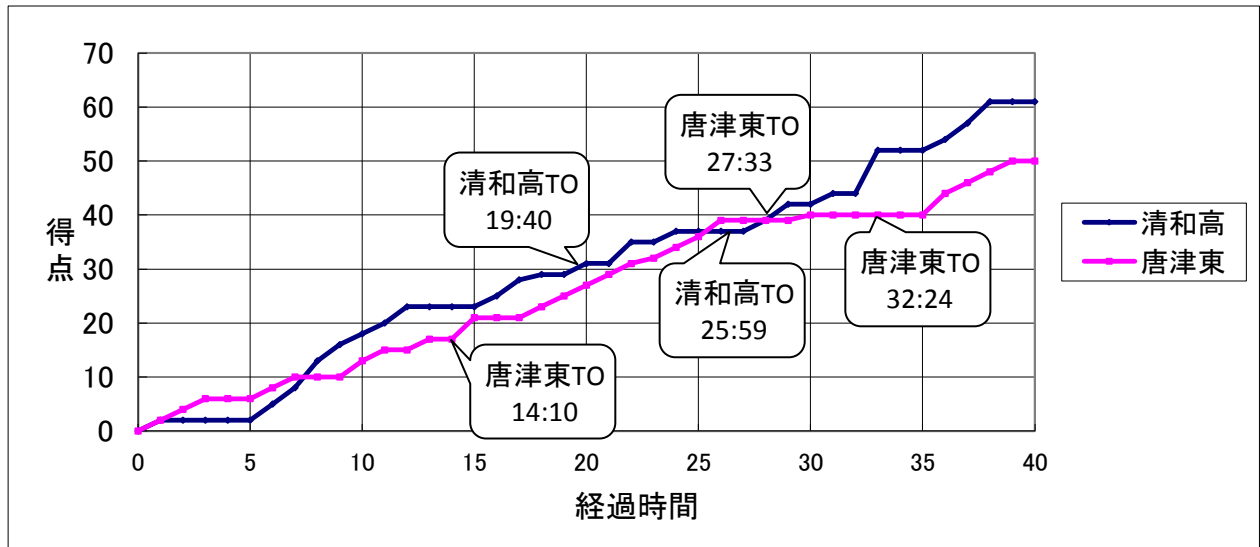

大会名	第68回佐賀県高等学校バスケットボール新人大会	A1	10:00	女子準決勝		
		清和高	61	<table border="1"> <tr><td>18</td><td>—</td><td>13</td></tr> <tr><td>13</td><td>—</td><td>14</td></tr> <tr><td>11</td><td>—</td><td>13</td></tr> <tr><td>19</td><td>—</td><td>10</td></tr> <tr><td>—</td><td>—</td><td>—</td></tr> </table>	50	唐津東
		○	●			
期日	2016年（平成28年）10月30日（日）					
会場	佐賀県立伊万里商業高等学校 体育館					

主審 秀島 充彦

副審 武藤 広樹

清和高

No.	氏名	点	3P	2P	FT	F
◎ 4	宮田 亜美	20	4	4	0	3
○ 5	古賀 玲菜	0	0	0	0	3
6	持丸 穂乃香	0	0	0	0	0
○ 7	原田 真菜美	17	5	1	0	3
8	持丸 陽奈	0	0	0	0	0
9	篠崎 涼子	0	0	0	0	0
○ 10	山口 華奈	7	1	2	0	3
11	古館 愛利	0	0	0	0	0
12	中島 亜理沙	0	0	0	0	0
13	大内 絵里佳	4	0	2	0	2
○ 14	中野 亜美	10	0	5	0	3
○ 15	岡田 玲香	3	0	1	1	3
16	平井 咲帆	0	0	0	0	0
17	森崎 優里	0	0	0	0	0
18	八谷 明那	0	0	0	0	0
コーチ	貞松 大					
	合計	61	10	15	1	

唐津東

No.	氏名	点	3P	2P	FT	F
◎ 4	木下 優香	15	0	2	11	2
○ 5	吉田 ひかり	23	0	9	5	1
○ 6	伊藤 瑚南	3	0	1	1	0
7	草場 菜々美	0	0	0	0	0
○ 8	増本 智優	0	0	0	0	1
9	田中 梓織	0	0	0	0	0
○ 10	牧野 咲希子	9	0	4	1	1
11	山口 菜桜	0	0	0	0	0
12	前田 もか	0	0	0	0	0
13	小田 幸那	0	0	0	0	0
14	片山 ふみか	0	0	0	0	0
15						
16						
17						
18						
コーチ	松本 究					
	合計	50	0	16	18	

○はスターター(◎はキャプテン) 3P…3点シュート 2P…2点シュート FT…フリースロー F…ファウル

戦評

新人戦準決勝第1試合、佐賀清和对唐津東は接戦の末61対50で佐賀清和が勝利した。第1P、佐賀清和はマンツーマン、唐津東は2-3ゾーンでスタート。唐津東はデイレイドオフェンスから#5吉田のドライブイン、ミドルシュートで得点を重ね、少ないチャンスをものにしていく。一方、佐賀清和は速いパス回しからシュートを撃つものの決まらず、重い立ち上がりとなるが、#4宮田の3P3本を含む11得点の活躍を見せ、18対13佐賀清和リードで終了。第2P、佐賀清和はインサイド、アウトサイドの速いパス回しからミドルシュート、3Pシュートを狙い、唐津東はスクリーンを使ってディフェンスが後手になったところでドライブインを仕掛けていく。一進一退の攻防が続き、31対27の佐賀清和リードで前半終了。第3P、佐賀清和はポジション争いでのファウルが続き、フリースローを与えてしまうものの#10山口のミドルシュートなどで得点し、42対40佐賀清和の2点リードで終了。第4P、動きが止まる唐津東に対して、佐賀清和はオフェンスリバウンドが取れ、何度もシュートチャンスを作り出し、49対40と一気に引き離れたところで唐津東タイムアウト。唐津東#4木下、#5吉田のドライブインで得点を重ねるものの、佐賀清和はパス回しから要所で#7原田が3Pシュートを決め61対50で勝利し、決勝戦へ進出した。

記載者	中林 卓也 (所属) 佐賀県バスケットボール協会