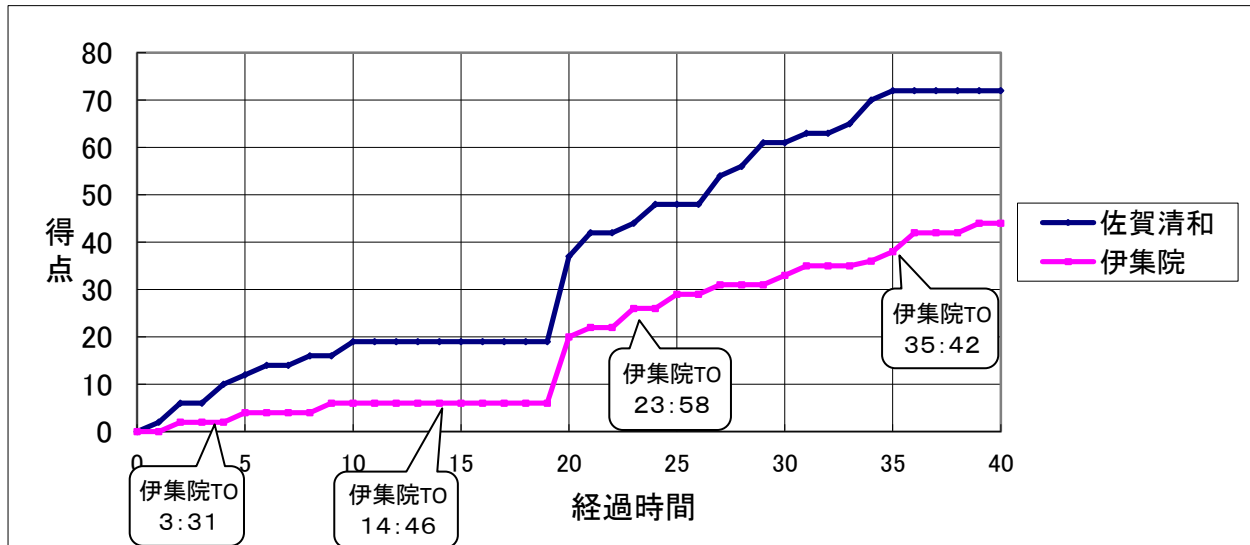

大会名	平成28年度 第69回全九州高等学校 バスケットボール競技大会	D3	12:00	女子1回戦	
		佐賀清和 72	<table border="1"> <tr><td>19</td><td>—</td><td>6</td></tr> <tr><td>18</td><td>—</td><td>14</td></tr> <tr><td>24</td><td>—</td><td>13</td></tr> <tr><td>11</td><td>—</td><td>11</td></tr> <tr><td>—</td><td>—</td><td>—</td></tr> </table>	44	伊集院
		佐賀1位 ○		●	鹿児島2位
期日	2016年(平成28年)6月25日(土)				
会場	佐賀市立諸富文化体育館				

主審 有働 千夏

副審 平田 理沙

佐賀清和

No.	氏名	点	3P	2P	FT	F
4	吉岡 菜々子	7	1	2	0	1
5	麻生 静風	3	1	0	0	2
6	久野 智愛	2	0	1	0	2
7	宮田 亜美	6	0	3	0	0
○ 8	原田 真菜美	9	1	2	2	0
◎ 9	松本 亜子	10	0	4	2	1
○ 10	三津山 由里子	8	0	4	0	0
○ 11	中島 朱里	11	1	4	0	1
12	北川 莉子	2	0	1	0	1
13	大内 絵理佳	10	0	3	4	1
14	尾島 愛希	0	0	0	0	0
○ 15	岡田 玲香	4	0	2	0	2
16						
17						
18						
コーチ	貞松 大					
	合計	72	4	26	8	

伊集院

No.	氏名	点	3P	2P	FT	F
◎ 4	梅元 香里	5	0	2	1	2
○ 5	喜村 涼香	10	1	3	1	1
6	木戸 千晶	0	0	0	0	0
7	山口 絵里	0	0	0	0	0
8	濱田 真未	0	0	0	0	0
○ 9	瀬戸口 萌果	10	0	5	0	1
10	谷村 夏生	0	0	0	0	3
11	今和泉 晴緒	0	0	0	0	0
12	林 怜愛	0	0	0	0	2
○ 13	平川 由華	8	0	3	2	1
○ 14	寺園 はる香	5	0	2	1	4
15	廣庭 七海	6	0	3	0	0
16						
17						
18						
コーチ	田中 良和					
	合計	44	1	18	5	

○はスターター(◎はキャプテン) 3P...3点シュート 2P...2点シュート FT...フリースロー F...ファウル

戦評

佐賀清和と#8原田の先制点に対し、伊集院#13平川が応酬するという形で口火を切ったゲームは、オールコートマンツーマンで激しく当たる清和が、オフェンスにおいてもインサイドとアウトサイドにテンポ良くボールを展開しながら、良い流れを作り出し第1Pは19対6で終了する。第2Pに入っても、清和は#4吉岡、#7宮田、#13大内を中心とした効果的なパス回しから、チーム全体で得点を重ねていく。一方の伊集院は、#14寺園の力強いポストプレイからの得点やリバウンドで粘り強く食らいついていくも、37対20で前半を終える。第3P、前半同様に互いに厳しいディフェンスを続ける中、伊集院は#5喜村の華麗なドライブインや、#9瀬戸口のシュートで抗う。しかし清和#10三津山のジャンプシュートや#11中島の3Pシュートで点差はさらに開き、61対33の28点差で最終Pへ。#4吉岡のシュートや#13大内のバスケットカウント等で清和が着実に点を重ねていく中、伊集院も#9瀬戸口の3Pシュートや#4梅元のスティールからのシュートで、最後まで決して折れることなく戦った。試合は72対44で終了し佐賀清和が2回戦へと進出した。

記者	溝上 昇平 (所属) 佐賀県バスケットボール協会