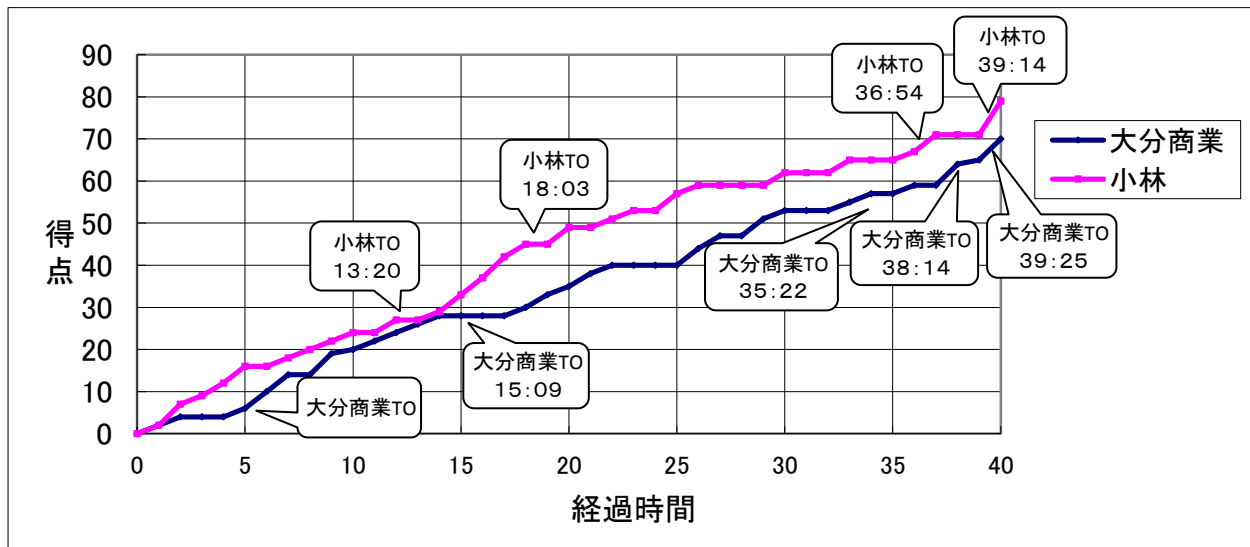

大会名	平成28年度 第69回全九州高等学校バスケットボール競技大会	D1	9:00	女子1回戦		
	期日	2016年(平成28年)6月25日(土)	大分商業	70	20 - 24 15 - 25 18 - 13 17 - 17 -	79 小林
			大分2位	●	○	宮崎1位
会場	佐賀市立諸富文化体育館					

主審 田中 房義

副審 徳丸 茂樹

大分商業

No.	氏名	点	3P	2P	FT	F
◎ 4	溝江 樹	13	0	6	1	2
○ 5	渡邊 菜紘	6	0	3	0	4
○ 6	大西 早紀	3	0	1	1	0
7	佐藤 愛梨	0	0	0	0	0
8	廣瀬 琴乃	5	1	1	0	1
9	三重野 舞	2	0	1	0	0
○ 10	阿南 りさ子	19	3	4	2	3
○ 11	河野 美緒佳	22	2	7	2	1
12	金丸 莉子	0	0	0	0	0
13	足立 穂佳	0	0	0	0	0
14	福田 理玖	0	0	0	0	0
15	松本 侑夕	0	0	0	0	0
16						
17						
18						
コーチ	檜原 剛					
	合計	70	6	23	6	

○はスターター(◎はキャプテン) 3P...3点シュート 2P...2点シュート FT...フリースロー F...ファウル

戦評

大分県2位の大分商業と宮崎県1位の小林的対戦は、粘る大分商業を小林が最後まで退け70対79で勝利を収めた。第1P、両チームハーフコートマンツーマンでスタート。小林は#6岩切のジャンプシュートで先取点を奪うと、#7加治屋のゴール下やミドルシュートでオフェンスを組み立てる。対する大分商業は内外バランスよく得点し、小林の高さに対抗し、20対24小林リードで第1Pを終了。第2P、大分商業はオールコートのゾーンディフェンスを仕掛け、小林のミスを誘う。大分商業#10阿南のミドルシュートが決まった所で、小林はタイムアウト。その後は#7加治屋の連続得点で流れを掴み一気にリードを奪う。35対49小林が流れを掴み前半終了。第3P、大分商業は#10阿南の3Pで先手を取ると、多彩なディフェンスで巻き返しを図る。対する小林もシュートが入らず苦しい時間帯となるものの#7加治屋が孤軍奮闘の活躍を見せ、流れを渡さない。53対62小林リードで第3P終了。第4P、両チーム激しいディフェンスとルーズボールの奪い合いにより、一進一退の展開となる。大分商業はタイムアウトからディフェンスで仕掛け、残り1分を切ったところで3点差まで追い上げるものの、最後は小林#7加治屋の連続バスケットカウントに阻まれ逆転までは至らなかった。79対70小林が終始リードを奪い続ける展開となるも、何度も流れを引き寄せた大分商業の粘りも見ものの好ゲームであった。