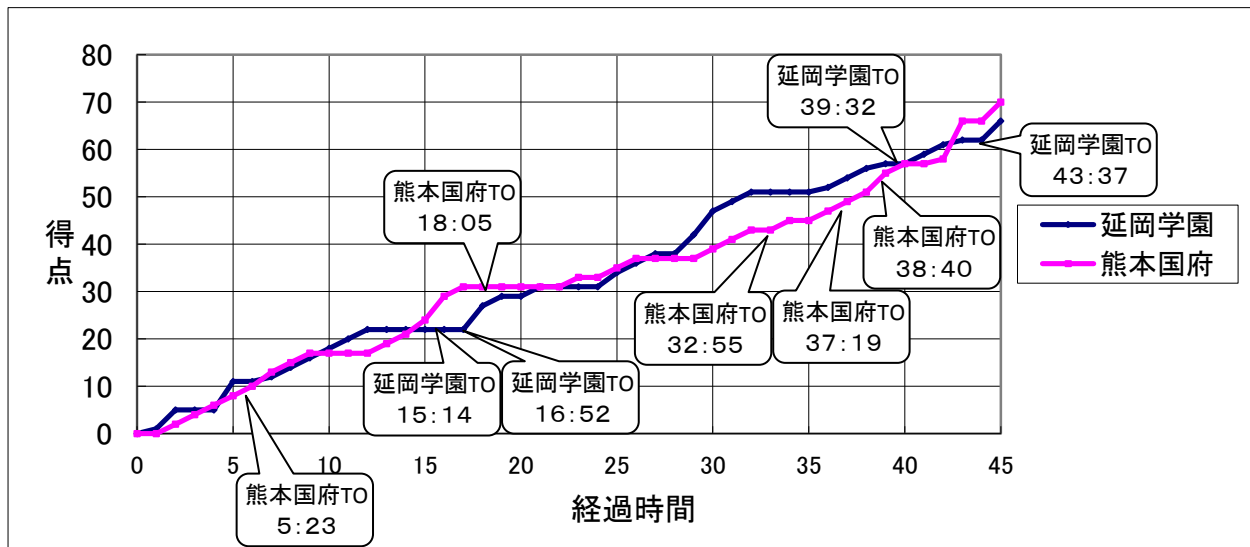

大会名	平成28年度 第69回全九州高等学校 バスケットボール競技大会	C4	13:30	女子1回戦
	期日	2016年(平成28年)6月25日(土)	延岡学園 66	70 熊本国府
			宮崎2位 ●	○ 熊本1位
会場	佐賀市立諸富文化体育館	18 - 17 11 - 14 18 - 8 10 - 18 9 - 13		

主審 伊藤 彰二

副審 金岩 貴之