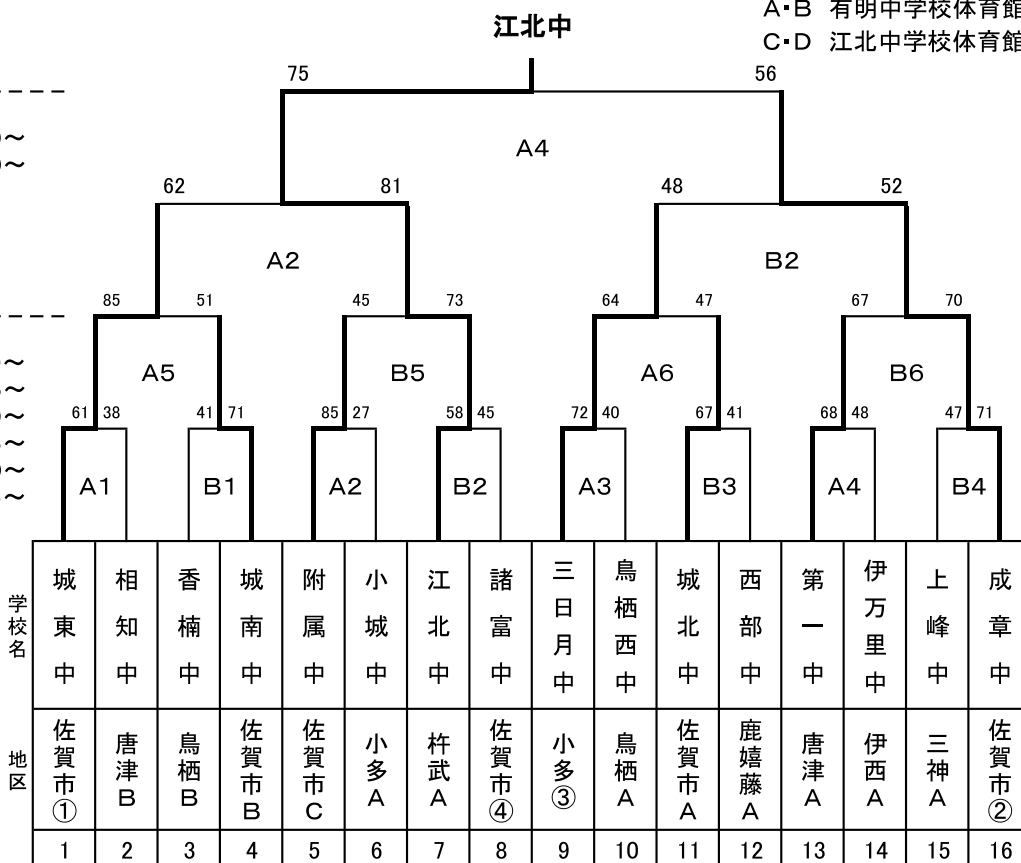

バスケットボール競技組み合わせ

A・B 有明中学校体育館
C・D 江北中学校体育館

(男子)
25日
②10:20~
④13:00~

24日
① 9:30~
②10:45~
③12:00~
④13:15~
⑤14:30~
⑥15:45~

(女子)
25日
① 9:00~
③11:40~

24日
① 9:30~
②10:45~
③12:00~
④13:15~
⑤14:30~
⑥15:45~