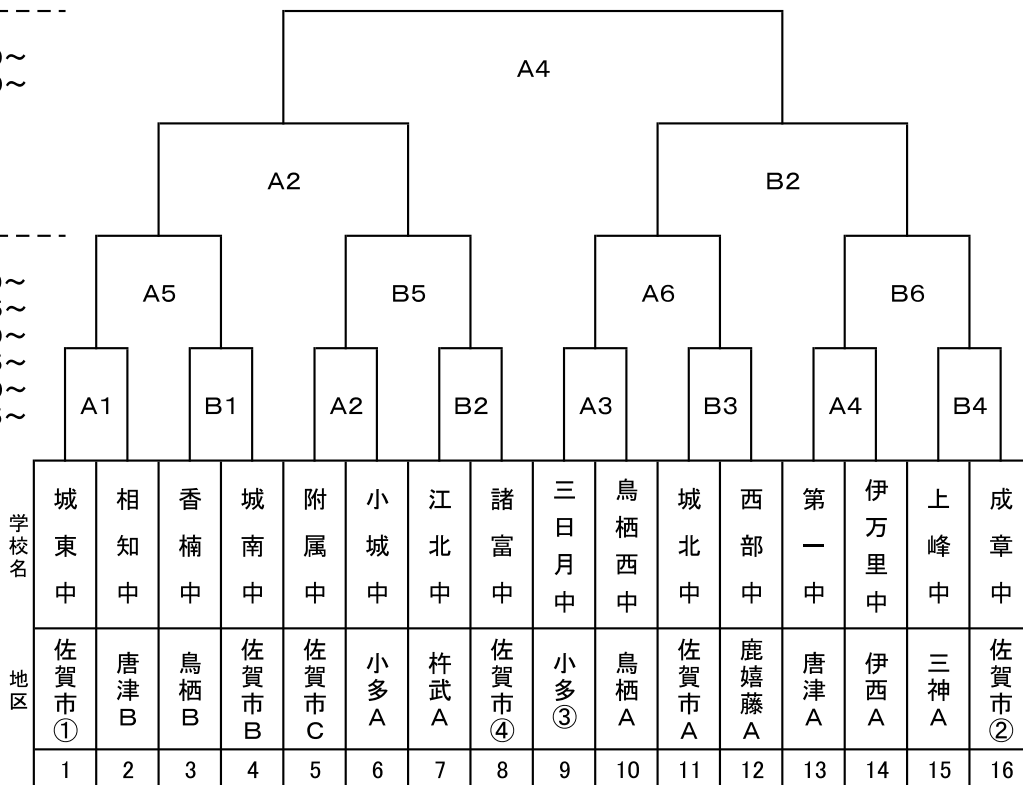

バスケットボール競技組み合わせ

A・B 有明中学校体育館
C・D 江北中学校体育館

(男子)

25日

- ② 10:20~
- ④ 13:00~

24日

- ① 9:30~
- ② 10:45~
- ③ 12:00~
- ④ 13:15~
- ⑤ 14:30~
- ⑥ 15:45~

(女子)

25日

- ① 9:00~
- ③ 11:40~

24日

- ① 9:30~
- ② 10:45~
- ③ 12:00~
- ④ 13:15~
- ⑤ 14:30~
- ⑥ 15:45~