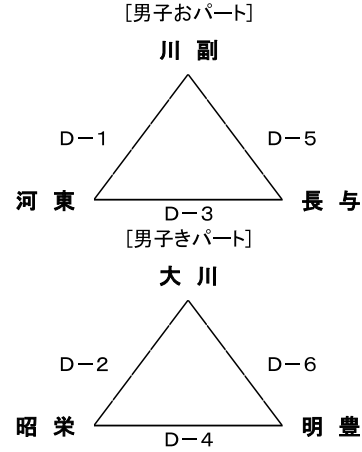

## 第22回 コイケスポーツ杯バスケットボール親善大会 組合せ

《10月26日(土)》[A・B:城北中, C・D:城東中, E・F:東与賀中, G・H:諸富中, I・J:成章中]

【城北中会場(A・Bコート)】

【城東中会場(C・Dコート)】

【東与賀中会場(E・Fコート)】

【諸富中会場(G・Hコート)】

【成章中会場(I・Jコート)】

《10月27日(日)》[A・B:城北中, E・F:東与賀中, G・H:諸富中, K・L:昭栄中, M・N:川副中]

【城北中会場(A・Bコート)】

【東与賀中会場(E・Fコート)】

【諸富中会場(G・Hコート)】

【昭栄中会場(K・Lコート)】

【川副中会場(M・Nコート)】