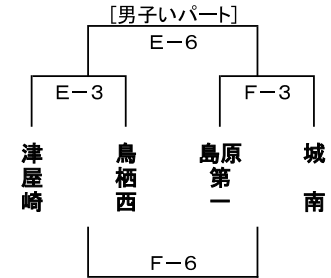

## 第22回 コイケスポーツ杯バスケットボール親善大会 組合せ

《10月26日(土)》[A・B:城北中, C・D:城東中, E・F:東与賀中, G・H:諸富中, I・J:成章中]

【城北中会場(A・Bコート)】

【城東中会場(C・Dコート)】

【東与賀中会場(E・Fコート)】

【諸富中会場(G・Hコート)】

【成章中会場(I・Jコート)】

《10月27日(日)》[A・B:城北中, E・F:東与賀中, G・H:諸富中, K・L:昭栄中, M・N:川副中]

【城北中会場(A・Bコート)】

【東与賀中会場(E・Fコート)】

【諸富中会場(G・Hコート)】

【昭栄中会場(K・Lコート)】

【川副中会場(M・Nコート)】