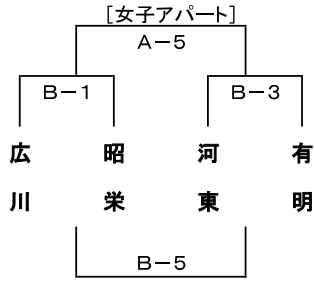

## 第22回 コイケスポーツ杯バスケットボール親善大会 組合せ

《10月26日(土)》[A・B:城北中, C・D:城東中, E・F:東与賀中, G・H:諸富中, I・J:成章中]

【城北中会場(A・Bコート)】

【城東中会場(C・Dコート)】

【東与賀中会場(E・Fコート)】

【諸富中会場(G・Hコート)】

【成章中会場(I・Jコート)】

《10月27日(日)》[A・B:城北中, E・F:東与賀中, G・H:諸富中, K・L:昭栄中, M・N:川副中]

【城北中会場(A・Bコート)】

【東与賀中会場(E・Fコート)】

【諸富中会場(G・Hコート)】

【昭栄中会場(K・Lコート)】

【川副中会場(M・Nコート)】