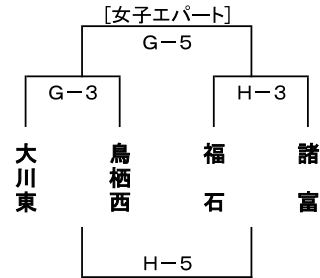

## 第22回 コイケスポーツ杯バスケットボール親善大会 組合せ

《10月26日(土)》[A・B:城北中, C・D:城東中, E・F:東与賀中, G・H:諸富中, I・J:成章中]

【城北中会場(A・Bコート)】

【城東中会場(C・Dコート)】

【東与賀中会場(E・Fコート)】

【諸富中会場(G・Hコート)】

【成章中会場(I・Jコート)】

《10月27日(日)》[A・B:城北中, E・F:東与賀中, G・H:諸富中, K・L:昭栄中, M・N:川副中]

【城北中会場(A・Bコート)】

【東与賀中会場(E・Fコート)】

【諸富中会場(G・Hコート)】

【昭栄中会場(K・Lコート)】

【川副中会場(M・Nコート)】