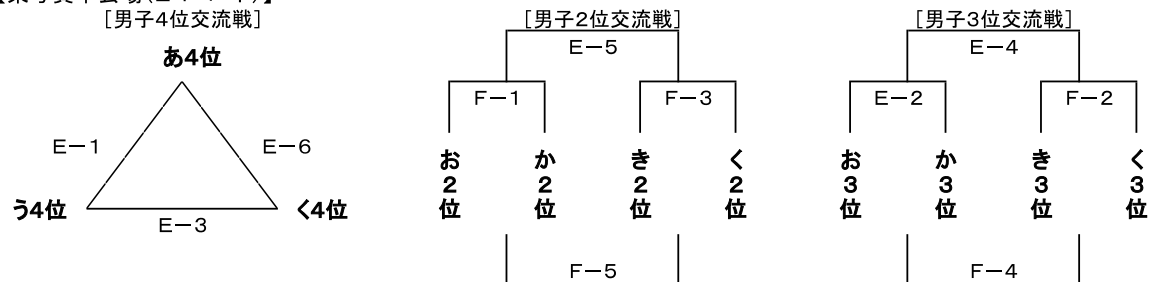

## 第22回 コイケスポーツ杯バスケットボール親善大会 組合せ

《10月26日(土)》[A・B:城北中, C・D:城東中, E・F:東与賀中, G・H:諸富中, I・J:成章中]

【城北中会場(A・Bコート)】

【城東中会場(C・Dコート)】

【東与賀中会場(E・Fコート)】

【諸富中会場(G・Hコート)】

【成章中会場(I・Jコート)】

《10月27日(日)》[A・B:城北中, E・F:東与賀中, G・H:諸富中, K・L:昭栄中, M・N:川副中]

【城北中会場(A・Bコート)】

【東与賀中会場(E・Fコート)】

【諸富中会場(G・Hコート)】

【昭栄中会場(K・Lコート)】

【川副中会場(M・Nコート)】