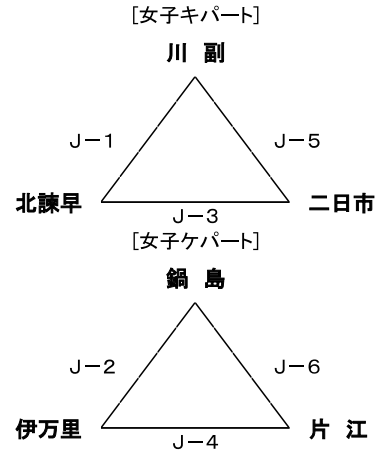

## 第22回 コイケスポーツ杯バスケットボール親善大会 組合せ

《10月26日(土)》[A・B:城北中, C・D:城東中, E・F:東与賀中, G・H:諸富中, I・J:成章中]

【城北中会場(A・Bコート)】

【城東中会場(C・Dコート)】

【東与賀中会場(E・Fコート)】

【諸富中会場(G・Hコート)】

【成章中会場(I・Jコート)】

《10月27日(日)》[A・B:城北中, E・F:東与賀中, G・H:諸富中, K・L:昭栄中, M・N:川副中]

【城北中会場(A・Bコート)】

【東与賀中会場(E・Fコート)】

【諸富中会場(G・Hコート)】

【昭栄中会場(K・Lコート)】

【川副中会場(M・Nコート)】