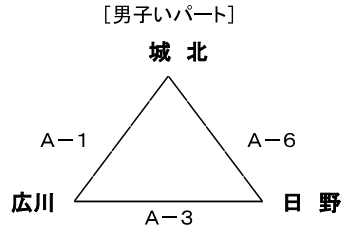

## 第22回 コイケスポーツ杯バスケットボール親善大会 組合せ

《10月26日(土)》[A・B:城北中, C・D:城東中, E・F:東与賀中, G・H:諸富中, I・J:成章中]

【城北中会場(A・Bコート)】

【城東中会場(C・Dコート)】

【東与賀中会場(E・Fコート)】

【諸富中会場(G・Hコート)】

【成章中会場(I・Jコート)】

《10月27日(日)》[A・B:城北中, E・F:東与賀中, G・H:諸富中, K・L:昭栄中, M・N:川副中]

【城北中会場(A・Bコート)】

【東与賀中会場(E・Fコート)】

【諸富中会場(G・Hコート)】

【昭栄中会場(K・Lコート)】

【川副中会場(M・Nコート)】