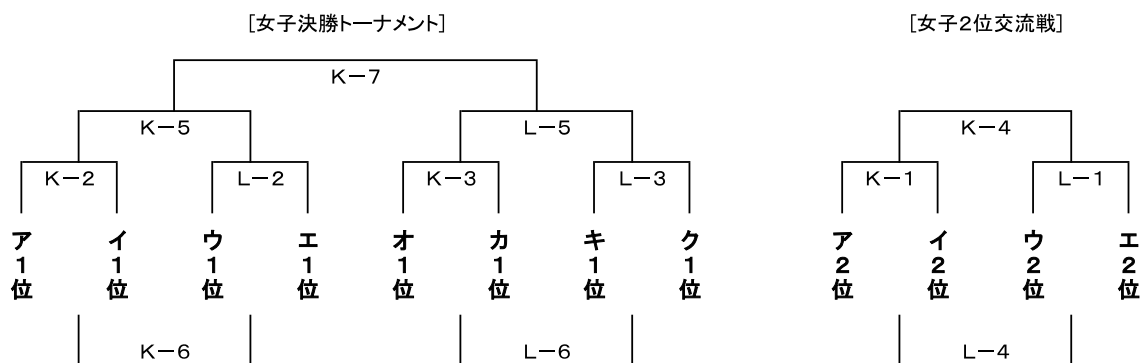

## 第22回 コイケスポーツ杯バスケットボール親善大会 組合せ

《10月26日(土)》[A・B:城北中, C・D:城東中, E・F:東与賀中, G・H:諸富中, I・J:成章中]

【城北中会場(A・Bコート)】

【城東中会場(C・Dコート)】

【東与賀中会場(E・Fコート)】

【諸富中会場(G・Hコート)】

【成章中会場(I・Jコート)】

《10月27日(日)》[A・B:城北中, E・F:東与賀中, G・H:諸富中, K・L:昭栄中, M・N:川副中]

【城北中会場(A・Bコート)】

【東与賀中会場(E・Fコート)】

【諸富中会場(G・Hコート)】

【昭栄中会場(K・Lコート)】

【川副中会場(M・Nコート)】