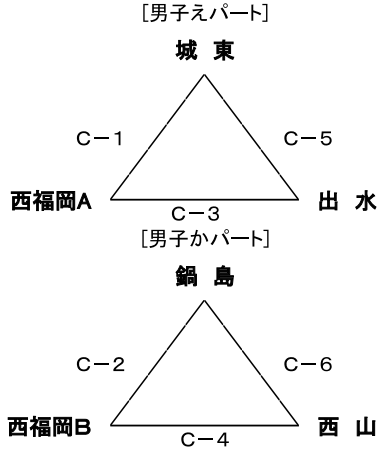

## 第22回 コイケスポーツ杯バスケットボール親善大会 組合せ

《10月26日(土)》[A・B:城北中, C・D:城東中, E・F:東与賀中, G・H:諸富中, I・J:成章中]

【城北中会場(A・Bコート)】

【城東中会場(C・Dコート)】

【東与賀中会場(E・Fコート)】

【諸富中会場(G・Hコート)】

【成章中会場(I・Jコート)】

《10月27日(日)》[A・B:城北中, E・F:東与賀中, G・H:諸富中, K・L:昭栄中, M・N:川副中]

【城北中会場(A・Bコート)】

【東与賀中会場(E・Fコート)】

【諸富中会場(G・Hコート)】

【昭栄中会場(K・Lコート)】

【川副中会場(M・Nコート)】