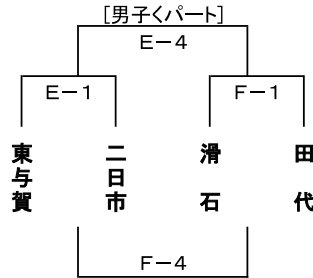

## 第22回 コイケスポーツ杯バスケットボール親善大会 組合せ

《10月26日(土)》[A・B:城北中, C・D:城東中, E・F:東与賀中, G・H:諸富中, I・J:成章中]

【城北中会場(A・Bコート)】

【城東中会場(C・Dコート)】

【東与賀中会場(E・Fコート)】

【諸富中会場(G・Hコート)】

【成章中会場(I・Jコート)】

《10月27日(日)》[A・B:城北中, E・F:東与賀中, G・H:諸富中, K・L:昭栄中, M・N:川副中]

【城北中会場(A・Bコート)】

【東与賀中会場(E・Fコート)】

【諸富中会場(G・Hコート)】

【昭栄中会場(K・Lコート)】

【川副中会場(M・Nコート)】