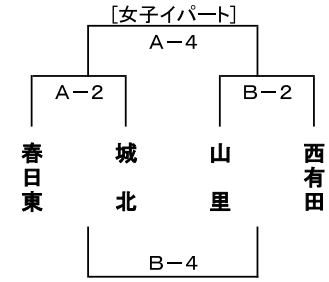

## 第22回 コイケスポーツ杯バスケットボール親善大会 組合せ

《10月26日(土)》[A・B:城北中, C・D:城東中, E・F:東与賀中, G・H:諸富中, I・J:成章中]

【城北中会場(A・Bコート)】

【城東中会場(C・Dコート)】

【東与賀中会場(E・Fコート)】

【諸富中会場(G・Hコート)】

【成章中会場(I・Jコート)】

《10月27日(日)》[A・B:城北中, E・F:東与賀中, G・H:諸富中, K・L:昭栄中, M・N:川副中]

【城北中会場(A・Bコート)】

【東与賀中会場(E・Fコート)】

【諸富中会場(G・Hコート)】

【昭栄中会場(K・Lコート)】

【川副中会場(M・Nコート)】