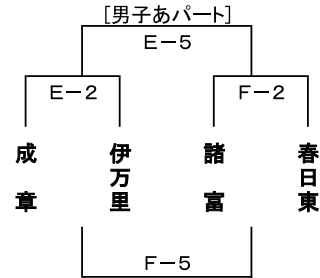

## 第22回 コイケスポーツ杯バスケットボール親善大会 組合せ

《10月26日(土)》[A・B:城北中, C・D:城東中, E・F:東与賀中, G・H:諸富中, I・J:成章中]

【城北中会場(A・Bコート)】

【城東中会場(C・Dコート)】

【東与賀中会場(E・Fコート)】

【諸富中会場(G・Hコート)】

【成章中会場(I・Jコート)】

《10月27日(日)》[A・B:城北中, E・F:東与賀中, G・H:諸富中, K・L:昭栄中, M・N:川副中]

【城北中会場(A・Bコート)】

【東与賀中会場(E・Fコート)】

【諸富中会場(G・Hコート)】

【昭栄中会場(K・Lコート)】

【川副中会場(M・Nコート)】