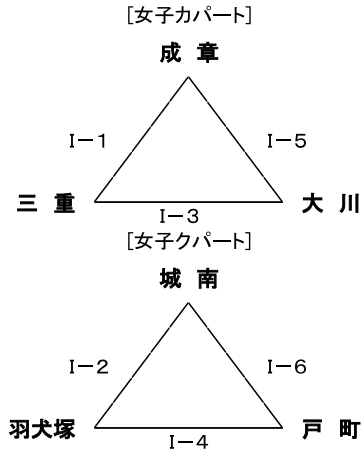

## 第22回 コイケスポーツ杯バスケットボール親善大会 組合せ

《10月26日(土)》[A・B:城北中, C・D:城東中, E・F:東与賀中, G・H:諸富中, I・J:成章中]

【城北中会場(A・Bコート)】

【城東中会場(C・Dコート)】

【東与賀中会場(E・Fコート)】

【諸富中会場(G・Hコート)】

【成章中会場(I・Jコート)】

《10月27日(日)》[A・B:城北中, E・F:東与賀中, G・H:諸富中, K・L:昭栄中, M・N:川副中]

【城北中会場(A・Bコート)】

【東与賀中会場(E・Fコート)】

【諸富中会場(G・Hコート)】

【昭栄中会場(K・Lコート)】

【川副中会場(M・Nコート)】