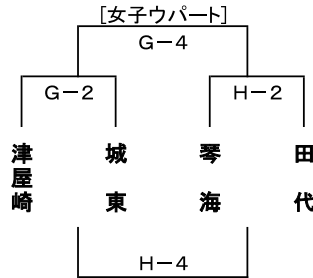

## 第22回 コイケスポーツ杯バスケットボール親善大会 組合せ

《10月26日(土)》[A・B:城北中, C・D:城東中, E・F:東与賀中, G・H:諸富中, I・J:成章中]

【城北中会場(A・Bコート)】

【城東中会場(C・Dコート)】

【東与賀中会場(E・Fコート)】

【諸富中会場(G・Hコート)】

【成章中会場(I・Jコート)】

《10月27日(日)》[A・B:城北中, E・F:東与賀中, G・H:諸富中, K・L:昭栄中, M・N:川副中]

【城北中会場(A・Bコート)】

【東与賀中会場(E・Fコート)】

【諸富中会場(G・Hコート)】

【昭栄中会場(K・Lコート)】

【川副中会場(M・Nコート)】