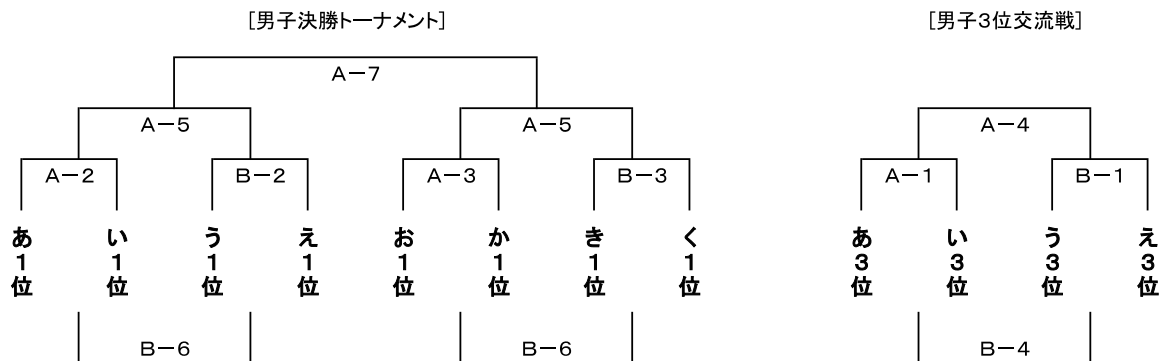

## 第22回 コイケスポーツ杯バスケットボール親善大会 組合せ

《10月26日(土)》[A・B:城北中, C・D:城東中, E・F:東与賀中, G・H:諸富中, I・J:成章中]

【城北中会場(A・Bコート)】

【城東中会場(C・Dコート)】

【東与賀中会場(E・Fコート)】

【諸富中会場(G・Hコート)】

【成章中会場(I・Jコート)】

《10月27日(日)》[A・B:城北中, E・F:東与賀中, G・H:諸富中, K・L:昭栄中, M・N:川副中]

【城北中会場(A・Bコート)】

【東与賀中会場(E・Fコート)】

【諸富中会場(G・Hコート)】

【昭栄中会場(K・Lコート)】

【川副中会場(M・Nコート)】