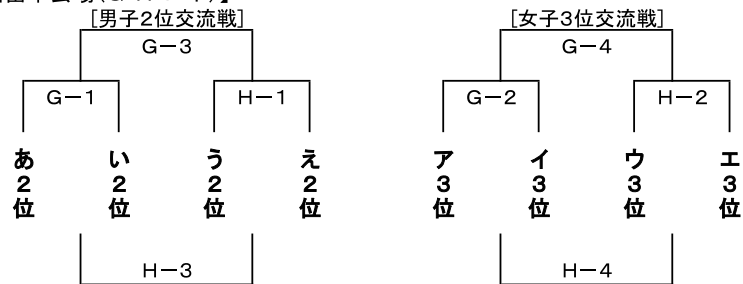

## 第22回 コイケスポーツ杯バスケットボール親善大会 組合せ

《10月26日(土)》[A・B:城北中, C・D:城東中, E・F:東与賀中, G・H:諸富中, I・J:成章中]

【城北中会場(A・Bコート)】

【城東中会場(C・Dコート)】

【東与賀中会場(E・Fコート)】

【諸富中会場(G・Hコート)】

【成章中会場(I・Jコート)】

《10月27日(日)》[A・B:城北中, E・F:東与賀中, G・H:諸富中, K・L:昭栄中, M・N:川副中]

【城北中会場(A・Bコート)】

【東与賀中会場(E・Fコート)】

【諸富中会場(G・Hコート)】

【昭栄中会場(K・Lコート)】

【川副中会場(M・Nコート)】