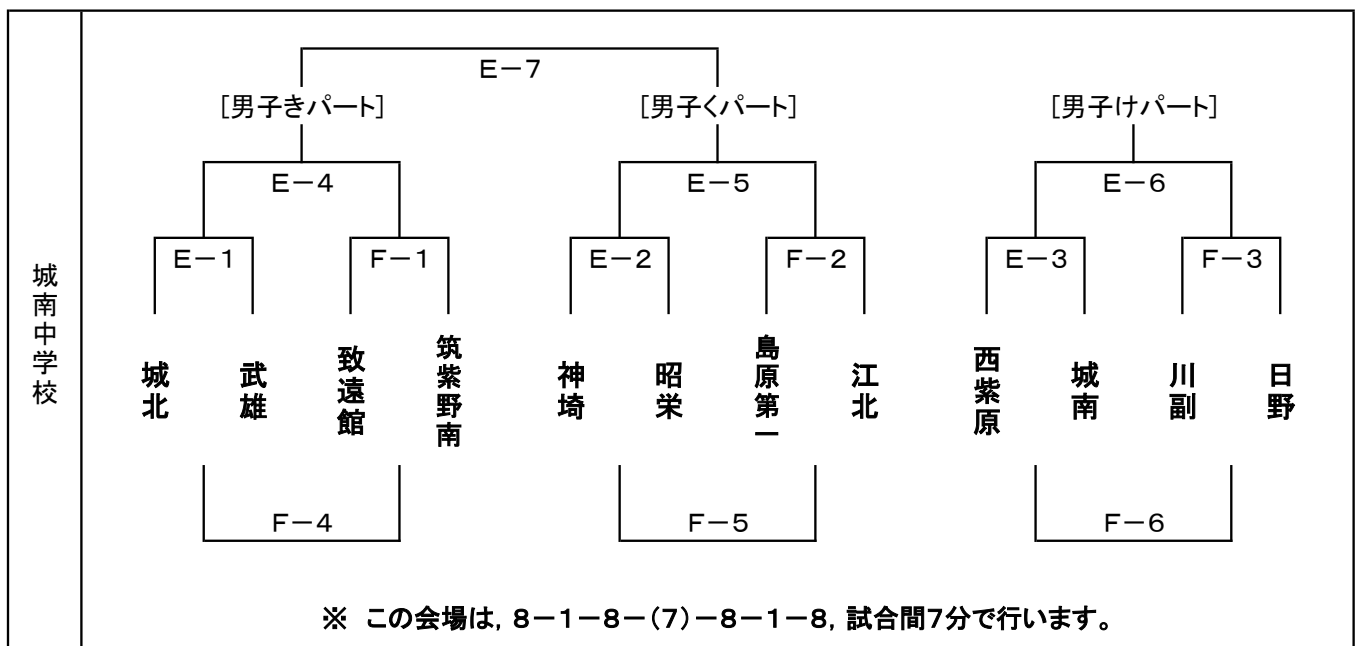

第16回 SAGAバレーンカップ2019中学生バスケットボール大会 組合せ【男子】

【5月3日(金)】

第16回 SAGAパルーンカップ2019中学生バスケットボール大会 組合せ【女子】

【5月3日(金)】

成章中学校	[女子アパート]	[女子イパート]	[女子ウパート]
	G-3	G-5	G-6
	G-1      H-1	G-2      H-2	G-4      H-4
	北諫早   成章   城南   今津	昭栄   行橋   致遠館   羽犬塚	三重   附属   城東   浅江
H-3	H-5	H-6	
※ この会場は、8-2-8-(10)-8-2-8の正式タイム、試合間10分で行います。			

城北中学校	[女子エパート]	[女子オパート]	[女子カパート]
	I-3	I-5	I-6
	I-1      J-1	I-2      J-2	I-4      J-4
	福石   大和   大川   京陵	佐伯鶴谷   鳥栖西   中津   城北	和田   田代   純心   川副
J-3	J-5	J-6	
※ この会場は、8-2-8-(10)-8-2-8の正式タイム、試合間10分で行います。			

第16回 SAGAパルーンカップ2019中学生バスケットボール大会 組合せ【女子】

※ 2日目は、すべての会場で、7-1-(7)-1-7、試合間は7分で行います。

第16回 SAGAパルーンカップ2019中学生バスケットボール大会 組合せ【女子】

※ 2日目は、すべての会場で、7-1-(7)-1-7, 試合間は7分で行います。

【5月4日(土)】