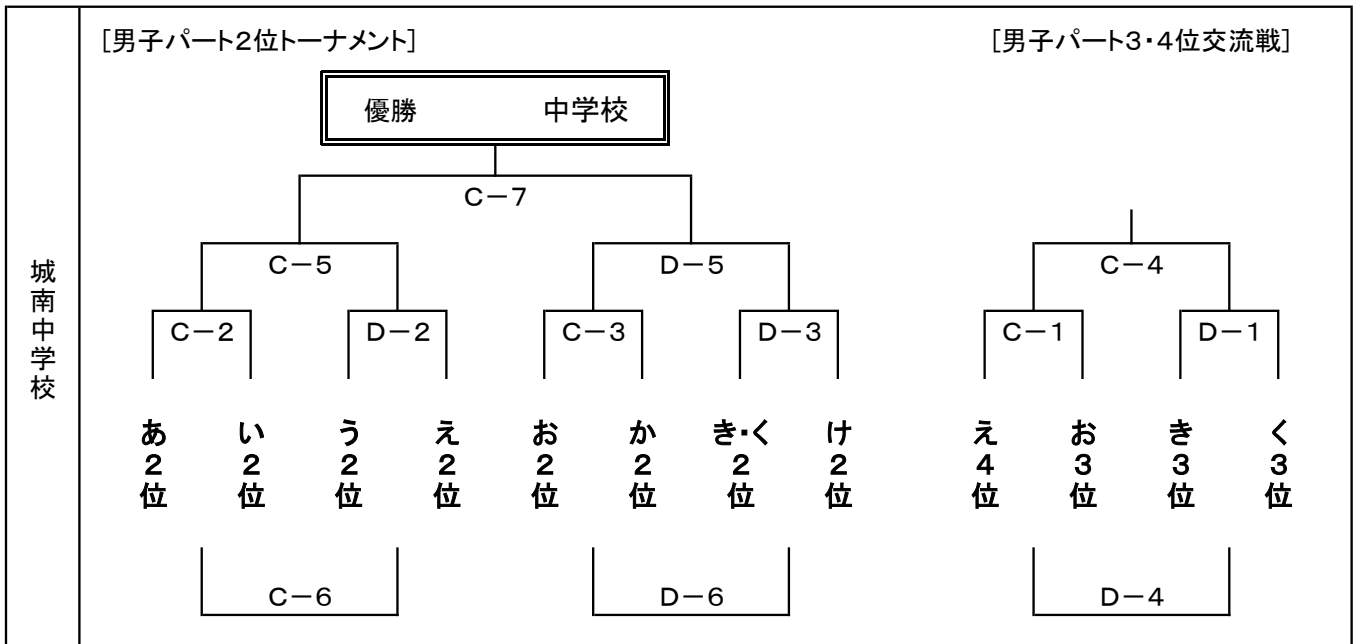

第16回 SAGAバレーンカップ2019中学生バスケットボール大会 組合せ【男子】

【5月3日(金)】

第16回 SAGAパルーンカップ2019中学生バスケットボール大会 組合せ【女子】

【5月3日(金)】

成章中学校	[女子アパート]	[女子イパート]	[女子ウパート]
	G-3	G-5	G-6
	G-1      H-1	G-2      H-2	G-4      H-4
	北諫早   成章   城南   今津	昭栄   行橋   致遠館   羽犬塚	三重   附属   城東   浅江
H-3	H-5	H-6	
※ この会場は、8-2-8-(10)-8-2-8の正式タイム、試合間10分で行います。			

城北中学校	[女子エパート]	[女子オパート]	[女子カパート]
	I-3	I-5	I-6
	I-1      J-1	I-2      J-2	I-4      J-4
	福石   大和   大川   京陵	佐伯鶴谷   鳥栖西   中津   城北	和田   田代   純心   川副
J-3	J-5	J-6	
※ この会場は、8-2-8-(10)-8-2-8の正式タイム、試合間10分で行います。			

第16回 SAGAパルーンカップ2019中学生バスケットボール大会 組合せ【女子】

※ 2日目は、すべての会場で、7-1-(7)-1-7、試合間は7分で行います。

第16回 SAGAパルーンカップ2019中学生バスケットボール大会 組合せ【女子】

※ 2日目は、すべての会場で、7-1-(7)-1-7, 試合間は7分で行います。

【5月4日(土)】