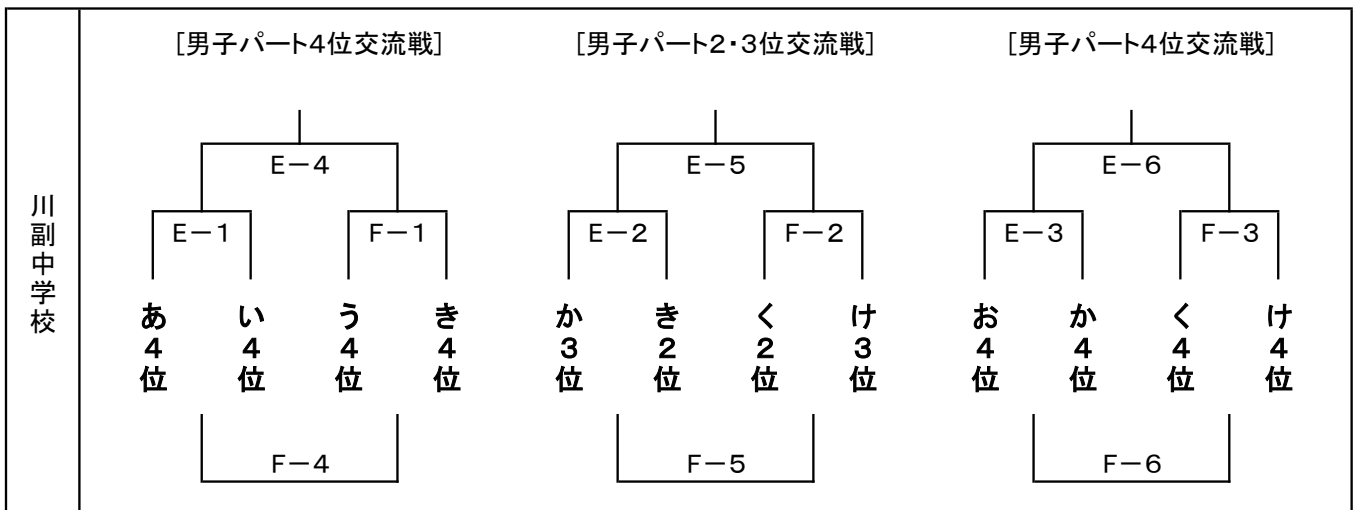

第16回 SAGAバレーンカップ2019中学生バスケットボール大会 組合せ【男子】

【5月3日(金)】

第16回 SAGAパルーンカップ2019中学生バスケットボール大会 組合せ【女子】

【5月3日(金)】

成章中学校	[女子アパート]	[女子イパート]	[女子ウパート]
	G-3	G-5	G-6
	G-1      H-1	G-2      H-2	G-4      H-4
	北諫早   成章   城南   今津	昭栄   行橋   致遠館   羽犬塚	三重   附属   城東   浅江
H-3	H-5	H-6	
※ この会場は、8-2-8-(10)-8-2-8の正式タイム、試合間10分で行います。			

城北中学校	[女子エパート]	[女子オパート]	[女子カパート]
	I-3	I-5	I-6
	I-1      J-1	I-2      J-2	I-4      J-4
	福石   大和   大川   京陵	佐伯鶴谷   鳥栖西   中津   城北	和田   田代   純心   川副
J-3	J-5	J-6	
※ この会場は、8-2-8-(10)-8-2-8の正式タイム、試合間10分で行います。			

第16回 SAGAパルーンカップ2019中学生バスケットボール大会 組合せ【女子】

※ 2日目は、すべての会場で、7-1-(7)-1-7、試合間は7分で行います。

第16回 SAGAパルーンカップ2019中学生バスケットボール大会 組合せ【女子】

※ 2日目は、すべての会場で、7-1-(7)-1-7, 試合間は7分で行います。

【5月4日(土)】