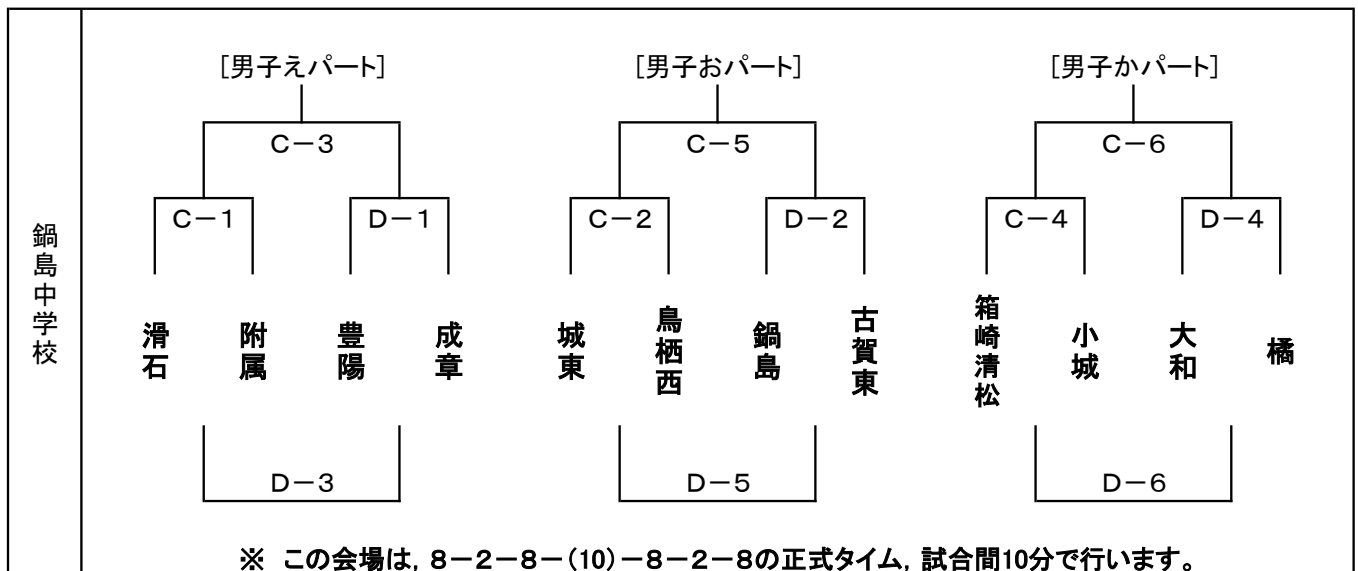

第16回 SAGAバレーンカップ2019中学生バスケットボール大会 組合せ【男子】

【5月3日(金)】

第16回 SAGAパルーンカップ2019中学生バスケットボール大会 組合せ【女子】

【5月3日(金)】

成章中学校	[女子アパート]	[女子イパート]	[女子ウパート]
	G-3	G-5	G-6
	G-1      H-1	G-2      H-2	G-4      H-4
	北諫早   成章   城南   今津	昭栄   行橋   致遠館   羽犬塚	三重   附属   城東   浅江
H-3	H-5	H-6	
※ この会場は、8-2-8-(10)-8-2-8の正式タイム、試合間10分で行います。			

城北中学校	[女子エパート]	[女子オパート]	[女子カパート]
	I-3	I-5	I-6
	I-1      J-1	I-2      J-2	I-4      J-4
	福石   大和   大川   京陵	佐伯鶴谷   鳥栖西   中津   城北	和田   田代   純心   川副
J-3	J-5	J-6	
※ この会場は、8-2-8-(10)-8-2-8の正式タイム、試合間10分で行います。			

第16回 SAGAパルーンカップ2019中学生バスケットボール大会 組合せ【女子】

※ 2日目は、すべての会場で、7-1-(7)-1-7、試合間は7分で行います。

第16回 SAGAパルーンカップ2019中学生バスケットボール大会 組合せ【女子】

※ 2日目は、すべての会場で、7-1-(7)-1-7, 試合間は7分で行います。

【5月4日(土)】