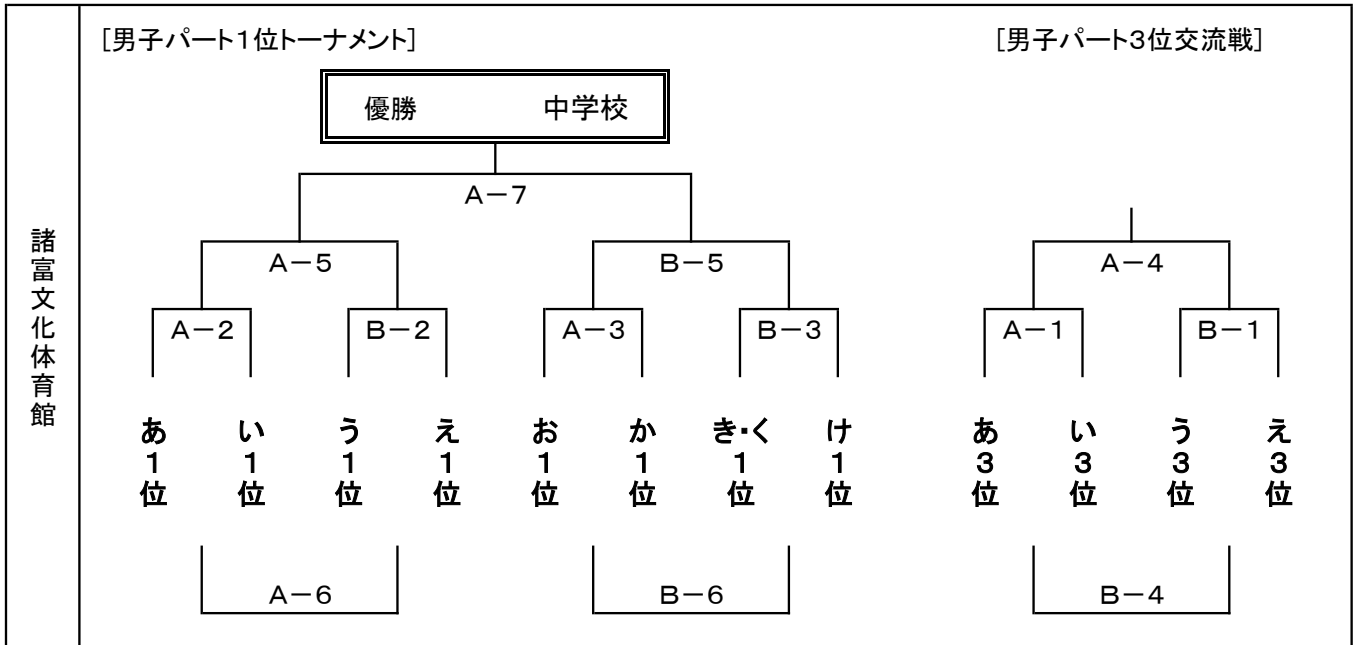

第16回 SAGAバレーンカップ2019中学生バスケットボール大会 組合せ【男子】

【5月3日(金)】

第16回 SAGAパルーンカップ2019中学生バスケットボール大会 組合せ【女子】

【5月3日(金)】

成章中学校	[女子アパート]	[女子イパート]	[女子ウパート]
	G-3	G-5	G-6
	G-1      H-1	G-2      H-2	G-4      H-4
	北諫早   成章   城南   今津	昭栄   行橋   致遠館   羽犬塚	三重   附属   城東   浅江
H-3	H-5	H-6	
※ この会場は、8-2-8-(10)-8-2-8の正式タイム、試合間10分で行います。			

城北中学校	[女子エパート]	[女子オパート]	[女子カパート]
	I-3	I-5	I-6
	I-1      J-1	I-2      J-2	I-4      J-4
	福石   大和   大川   京陵	佐伯鶴谷   鳥栖西   中津   城北	和田   田代   純心   川副
J-3	J-5	J-6	
※ この会場は、8-2-8-(10)-8-2-8の正式タイム、試合間10分で行います。			

第16回 SAGAパルーンカップ2019中学生バスケットボール大会 組合せ【女子】

※ 2日目は、すべての会場で、7-1-(7)-1-7、試合間は7分で行います。

第16回 SAGAパルーンカップ2019中学生バスケットボール大会 組合せ【女子】

※ 2日目は、すべての会場で、7-1-(7)-1-7, 試合間は7分で行います。

【5月4日(土)】