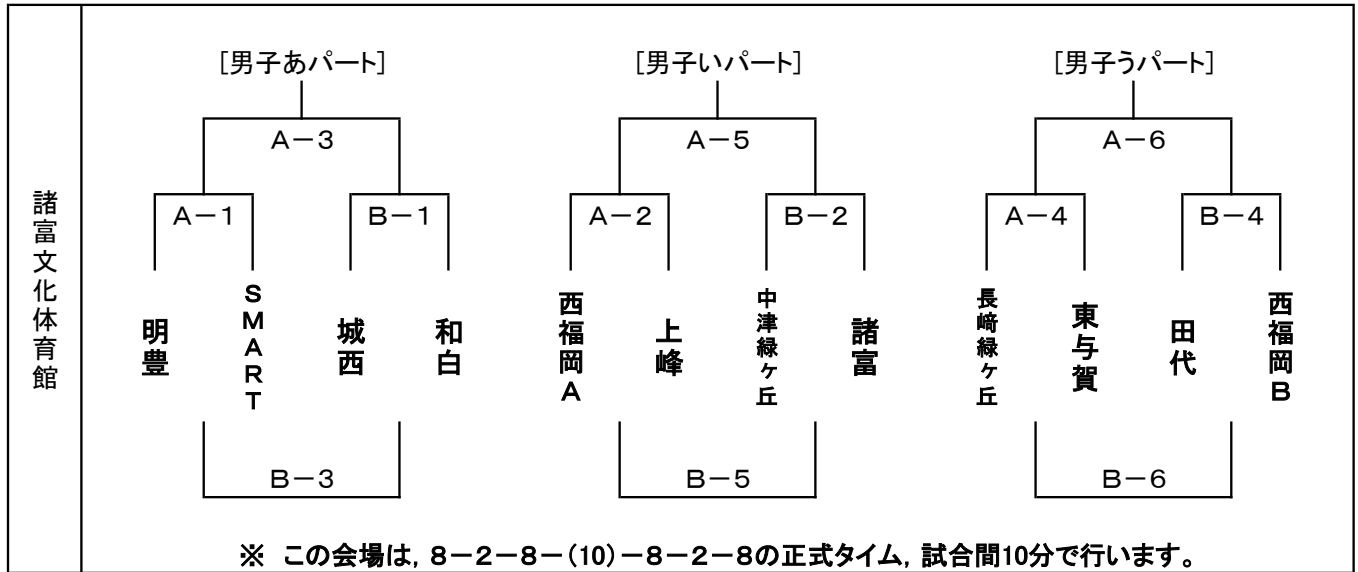

第16回 SAGAバレーンカップ2019中学生バスケットボール大会 組合せ【男子】

【5月3日(金)】

第16回 SAGAパルーンカップ2019中学生バスケットボール大会 組合せ【女子】

【5月3日(金)】

成章中学校	[女子アパート]	[女子イパート]	[女子ウパート]
	G-3	G-5	G-6
	G-1      H-1	G-2      H-2	G-4      H-4
	北諫早   成章   城南   今津	昭栄   行橋   致遠館   羽犬塚	三重   附属   城東   浅江
H-3	H-5	H-6	
※ この会場は、8-2-8-(10)-8-2-8の正式タイム、試合間10分で行います。			

城北中学校	[女子エパート]	[女子オパート]	[女子カパート]
	I-3	I-5	I-6
	I-1      J-1	I-2      J-2	I-4      J-4
	福石   大和   大川   京陵	佐伯鶴谷   鳥栖西   中津   城北	和田   田代   純心   川副
J-3	J-5	J-6	
※ この会場は、8-2-8-(10)-8-2-8の正式タイム、試合間10分で行います。			

第16回 SAGAパルーンカップ2019中学生バスケットボール大会 組合せ【女子】

※ 2日目は、すべての会場で、7-1-(7)-1-7、試合間は7分で行います。

第16回 SAGAパルーンカップ2019中学生バスケットボール大会 組合せ【女子】

※ 2日目は、すべての会場で、7-1-(7)-1-7, 試合間は7分で行います。

【5月4日(土)】