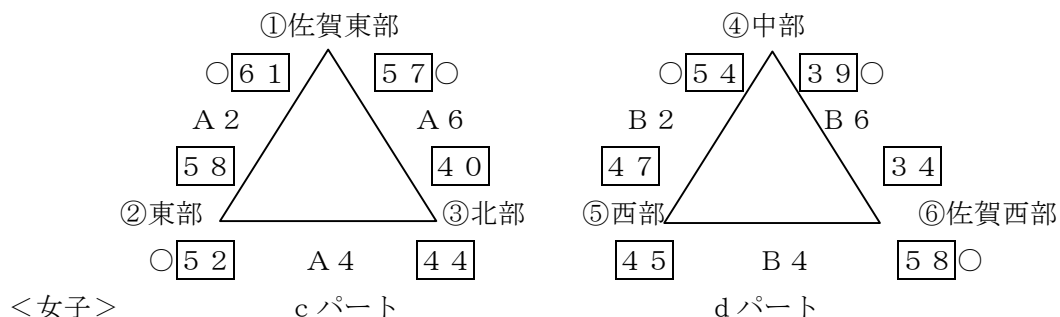

第18回佐賀県中学生地区対抗バスケットボール大会 結果

第1日目【10月7日(日)】A・Bコート(武雄中学校体育館)

<男子>

a パート

b パート

<女子>

c パート

d パート

第2日目【10月8日(月)】

順	開始予定時刻		Aコート	Bコート
1	9:00~	女子	佐賀西部 — 東 部 71 — 28	北 部 — 中 部 53 — 22
2	10:15~	男子	佐賀東部 — 佐賀西部 75 — 51	中 部 — 東 部 43 — 40
3	11:30~	女子	東 部 — 西 部 50 — 43	中 部 — 佐賀東部 47 — 51
4	12:45~	男子	佐賀西部 — 北 部 47 — 43	東 部 — 西 部 45 — 53
5	14:00~	女子	佐賀西部 — 北 部 75 — 32	西 部 — 佐賀東部 35 — 56
6	15:15~	男子	佐賀東部 — 中 部 45 — 42	北 部 — 西 部 46 — 50

優勝

準優勝

男子 佐賀東部 中 部

女子 佐賀西部 北 部