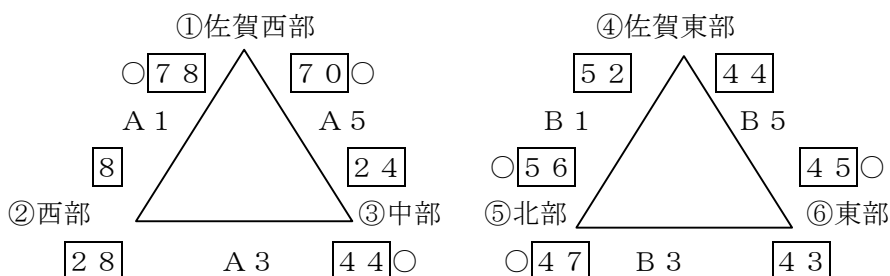

第18回佐賀県中学生地区対抗バスケットボール大会 結果

第1日目【10月7日(日)】A・Bコート(武雄中学校体育館)

<男子>

a パート

b パート

<女子>

c パート

d パート

第2日目【10月8日(月)】

順	開始予定時刻		Aコート	Bコート
1	9:00~	女子	佐賀西部 — 東 部 71 — 28	北 部 — 中 部 53 — 22
2	10:15~	男子	佐賀東部 — 佐賀西部 75 — 51	中 部 — 東 部 43 — 40
3	11:30~	女子	東 部 — 西 部 50 — 43	中 部 — 佐賀東部 47 — 51
4	12:45~	男子	佐賀西部 — 北 部 47 — 43	東 部 — 西 部 45 — 53
5	14:00~	女子	佐賀西部 — 北 部 75 — 32	西 部 — 佐賀東部 35 — 56
6	15:15~	男子	佐賀東部 — 中 部 45 — 42	北 部 — 西 部 46 — 50

優勝

準優勝

男子 佐賀東部 中 部

女子 佐賀西部 北 部