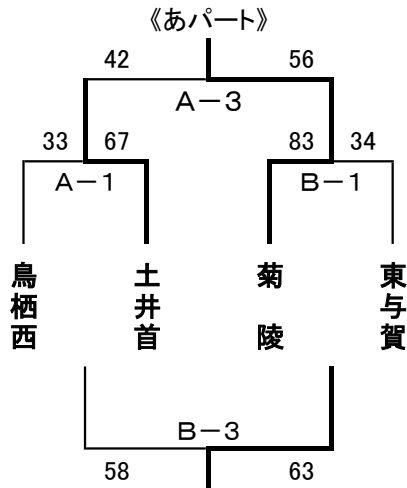

第20回 むっぴーカップ 結果

1日目[12月22日(土)]

【城北中会場:A・Bコート】

【成章中会場:C・Dコート】

試合開始予定時刻(1日目)

第1試合 9:00~	第2試合 10:15~	第3試合 11:30~	第4試合 12:45~
第5試合 14:00~	第6試合 15:15~	第7試合 16:30~	

(8-2-8-(10)-8-2-8, 試合間10分)

2日目[12月23日(日)]

【城東中会場:E・Fコート】

3・4位交流戦

【昭栄中会場:G・Hコート】

3・4位交流戦

試合開始予定時刻(2日目)

第1試合 9:00～ 第2試合 10:10～ 第3試合 11:20～ 第4試合 12:30～
 第5試合 13:40～ 第6試合 14:50～ 第7試合 16:00～

(7-1-7-(7)-7-1-7, 試合間7分) ※決勝のみ, 正式タイム