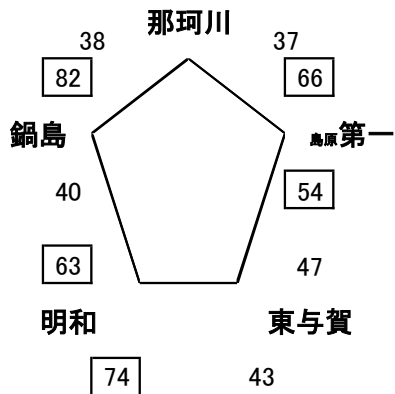

第20回 むっぴーカップ 結果

1日目[12月22日(土)]

【城北中会場:A・Bコート】

【成章中会場:C・Dコート】

試合開始予定時刻(1日目)

第1試合 9:00~	第2試合 10:15~	第3試合 11:30~	第4試合 12:45~
第5試合 14:00~	第6試合 15:15~	第7試合 16:30~	

(8-2-8-(10)-8-2-8, 試合間10分)

2日目[12月23日(日)]

【城東中会場:E・Fコート】

3・4位交流戦

【昭栄中会場:G・Hコート】

3・4位交流戦

試合開始予定時刻(2日目)

第1試合 9:00～ 第2試合 10:10～ 第3試合 11:20～ 第4試合 12:30～
 第5試合 13:40～ 第6試合 14:50～ 第7試合 16:00～

(7-1-7-(7)-7-1-7, 試合間7分) ※決勝のみ, 正式タイム