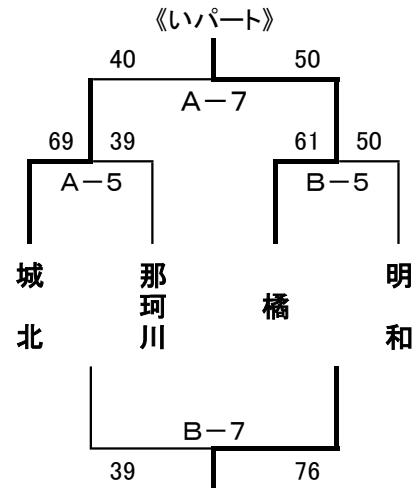

第20回 むっぴーカップ 結果

1日目[12月22日(土)]

【城北中会場:A・Bコート】

【成章中会場:C・Dコート】

試合開始予定時刻(1日目)

第1試合 9:00~	第2試合 10:15~	第3試合 11:30~	第4試合 12:45~
第5試合 14:00~	第6試合 15:15~	第7試合 16:30~	

(8-2-8-(10)-8-2-8, 試合間10分)

2日目[12月23日(日)]

【城東中会場:E・Fコート】

3・4位交流戦

【昭栄中会場:G・Hコート】

3・4位交流戦

試合開始予定時刻(2日目)

第1試合 9:00～ 第2試合 10:10～ 第3試合 11:20～ 第4試合 12:30～
 第5試合 13:40～ 第6試合 14:50～ 第7試合 16:00～

(7-1-7-(7)-7-1-7, 試合間7分) ※決勝のみ, 正式タイム