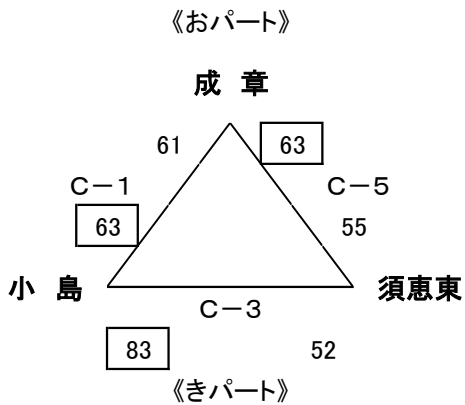

第20回 むっぴーカップ 結果

1日目[12月22日(土)]

【城北中会場:A・Bコート】

【成章中会場:C・Dコート】

試合開始予定時刻(1日目)

第1試合 9:00~	第2試合 10:15~	第3試合 11:30~	第4試合 12:45~
第5試合 14:00~	第6試合 15:15~	第7試合 16:30~	

(8-2-8-(10)-8-2-8, 試合間10分)

2日目[12月23日(日)]

【城東中会場:E・Fコート】

3・4位交流戦

【昭栄中会場:G・Hコート】

3・4位交流戦

試合開始予定時刻(2日目)

第1試合 9:00～ 第2試合 10:10～ 第3試合 11:20～ 第4試合 12:30～
 第5試合 13:40～ 第6試合 14:50～ 第7試合 16:00～

(7-1-7-(7)-7-1-7, 試合間7分) ※決勝のみ, 正式タイム