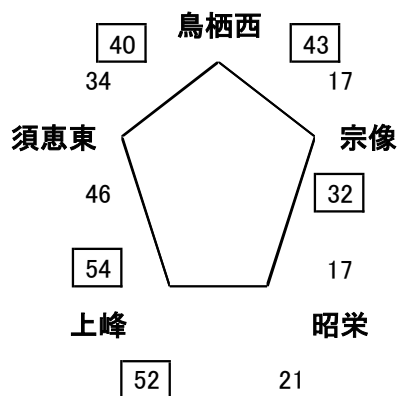

第20回 むっぴーカップ 結果

1日目[12月22日(土)]

【城北中会場:A・Bコート】

【成章中会場:C・Dコート】

試合開始予定時刻(1日目)

第1試合 9:00~	第2試合 10:15~	第3試合 11:30~	第4試合 12:45~
第5試合 14:00~	第6試合 15:15~	第7試合 16:30~	

(8-2-8-(10)-8-2-8, 試合間10分)

2日目[12月23日(日)]

【城東中会場:E・Fコート】

3・4位交流戦

【昭栄中会場:G・Hコート】

3・4位交流戦

試合開始予定時刻(2日目)

第1試合 9:00～ 第2試合 10:10～ 第3試合 11:20～ 第4試合 12:30～
 第5試合 13:40～ 第6試合 14:50～ 第7試合 16:00～

(7-1-7-(7)-7-1-7, 試合間7分) ※決勝のみ, 正式タイム