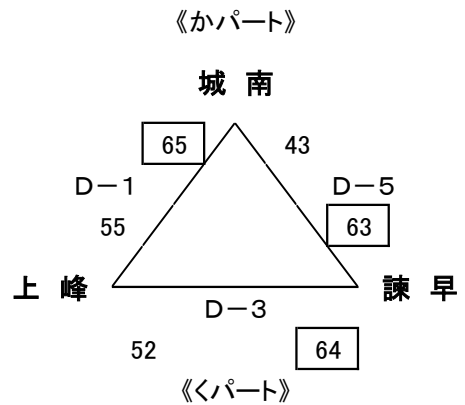

第20回 むっぴーカップ 結果

1日目[12月22日(土)]

【城北中会場:A・Bコート】

【成章中会場:C・Dコート】

試合開始予定時刻(1日目)

第1試合 9:00~	第2試合 10:15~	第3試合 11:30~	第4試合 12:45~
第5試合 14:00~	第6試合 15:15~	第7試合 16:30~	

(8-2-8-(10)-8-2-8, 試合間10分)

2日目[12月23日(日)]

【城東中会場:E・Fコート】

3・4位交流戦

【昭栄中会場:G・Hコート】

3・4位交流戦

試合開始予定時刻(2日目)

第1試合 9:00～ 第2試合 10:10～ 第3試合 11:20～ 第4試合 12:30～
 第5試合 13:40～ 第6試合 14:50～ 第7試合 16:00～

(7-1-7-(7)-7-1-7, 試合間7分) ※決勝のみ, 正式タイム