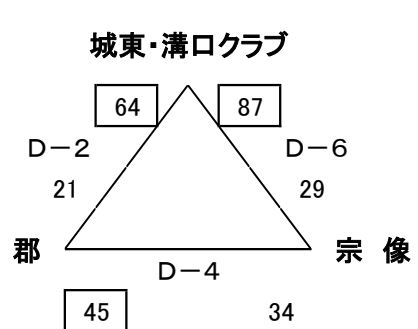

第20回 むっぴーカップ 結果

1日目[12月22日(土)]

【城北中会場:A・Bコート】

【成章中会場:C・Dコート】

試合開始予定時刻(1日目)

第1試合 9:00~	第2試合 10:15~	第3試合 11:30~	第4試合 12:45~
第5試合 14:00~	第6試合 15:15~	第7試合 16:30~	

(8-2-8-(10)-8-2-8, 試合間10分)

2日目[12月23日(日)]

【城東中会場:E・Fコート】

3・4位交流戦

【昭栄中会場:G・Hコート】

3・4位交流戦

試合開始予定時刻(2日目)

第1試合 9:00～ 第2試合 10:10～ 第3試合 11:20～ 第4試合 12:30～
 第5試合 13:40～ 第6試合 14:50～ 第7試合 16:00～

(7-1-7-(7)-7-1-7, 試合間7分) ※決勝のみ, 正式タイム