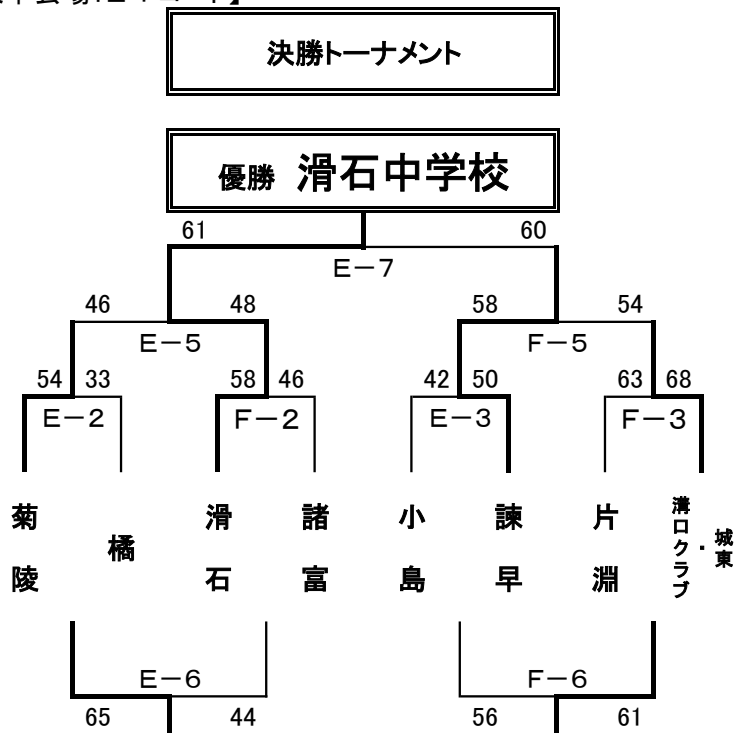

第20回 むっぴーカップ 結果

1日目[12月22日(土)]

【城北中会場:A・Bコート】

【成章中会場:C・Dコート】

試合開始予定時刻(1日目)

第1試合 9:00~	第2試合 10:15~	第3試合 11:30~	第4試合 12:45~
第5試合 14:00~	第6試合 15:15~	第7試合 16:30~	

(8-2-8-(10)-8-2-8, 試合間10分)

2日目[12月23日(日)]

【城東中会場:E・Fコート】

3・4位交流戦

【昭栄中会場:G・Hコート】

3・4位交流戦

試合開始予定時刻(2日目)

第1試合 9:00～ 第2試合 10:10～ 第3試合 11:20～ 第4試合 12:30～
 第5試合 13:40～ 第6試合 14:50～ 第7試合 16:00～

(7-1-7-(7)-7-1-7, 試合間7分) ※決勝のみ, 正式タイム