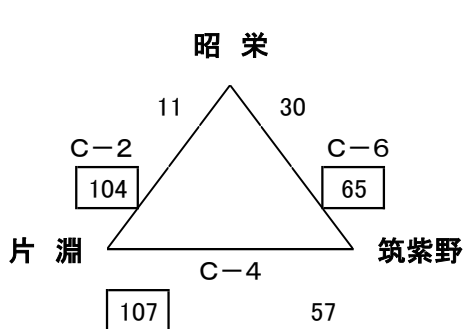

第20回 むっぴーカップ 結果

1日目[12月22日(土)]

【城北中会場:A・Bコート】

【成章中会場:C・Dコート】

試合開始予定時刻(1日目)

第1試合 9:00~	第2試合 10:15~	第3試合 11:30~	第4試合 12:45~
第5試合 14:00~	第6試合 15:15~	第7試合 16:30~	

(8-2-8-(10)-8-2-8, 試合間10分)

2日目[12月23日(日)]

【城東中会場:E・Fコート】

3・4位交流戦

【昭栄中会場:G・Hコート】

3・4位交流戦

試合開始予定時刻(2日目)

第1試合 9:00～ 第2試合 10:10～ 第3試合 11:20～ 第4試合 12:30～
 第5試合 13:40～ 第6試合 14:50～ 第7試合 16:00～

(7-1-7-(7)-7-1-7, 試合間7分) ※決勝のみ, 正式タイム