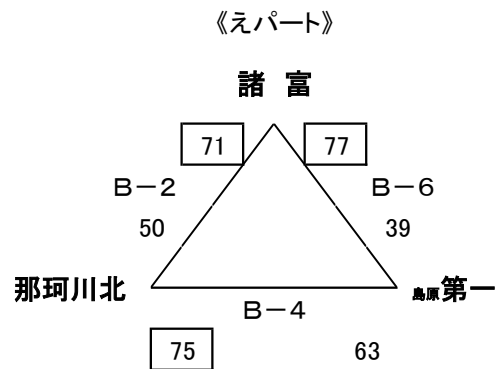

第20回 むっぴーカップ 結果

1日目[12月22日(土)]

【城北中会場:A・Bコート】

【成章中会場:C・Dコート】

試合開始予定時刻(1日目)

第1試合 9:00~	第2試合 10:15~	第3試合 11:30~	第4試合 12:45~
第5試合 14:00~	第6試合 15:15~	第7試合 16:30~	

(8-2-8-(10)-8-2-8, 試合間10分)

2日目[12月23日(日)]

【城東中会場:E・Fコート】

3・4位交流戦

【昭栄中会場:G・Hコート】

3・4位交流戦

試合開始予定時刻(2日目)

第1試合 9:00～ 第2試合 10:10～ 第3試合 11:20～ 第4試合 12:30～
 第5試合 13:40～ 第6試合 14:50～ 第7試合 16:00～

(7-1-7-(7)-7-1-7, 試合間7分) ※決勝のみ, 正式タイム