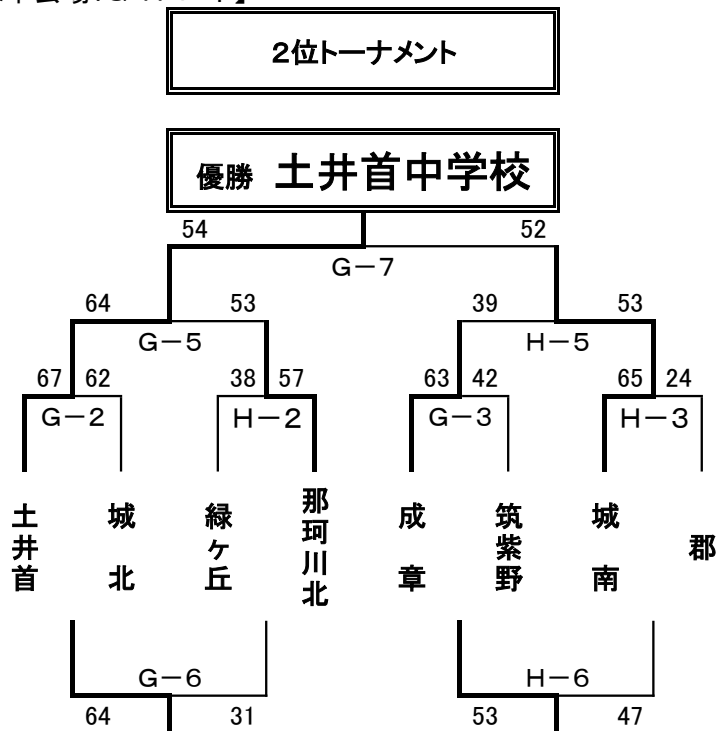

第20回 むっぴーカップ 結果

1日目[12月22日(土)]

【城北中会場:A・Bコート】

【成章中会場:C・Dコート】

試合開始予定時刻(1日目)

第1試合 9:00~	第2試合 10:15~	第3試合 11:30~	第4試合 12:45~
第5試合 14:00~	第6試合 15:15~	第7試合 16:30~	

(8-2-8-(10)-8-2-8, 試合間10分)

2日目[12月23日(日)]

【城東中会場:E・Fコート】

3・4位交流戦

【昭栄中会場:G・Hコート】

3・4位交流戦

試合開始予定時刻(2日目)

第1試合 9:00～ 第2試合 10:10～ 第3試合 11:20～ 第4試合 12:30～
 第5試合 13:40～ 第6試合 14:50～ 第7試合 16:00～

(7-1-7-(7)-7-1-7, 試合間7分) ※決勝のみ, 正式タイム