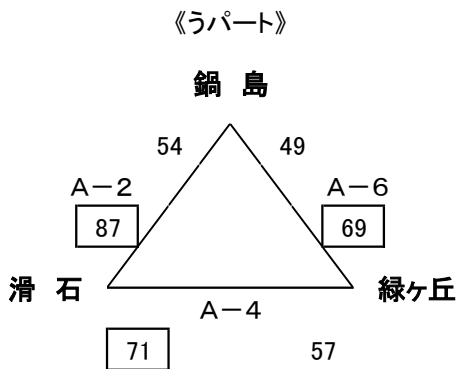

第20回 むっぴーカップ 結果

1日目[12月22日(土)]

【城北中会場:A・Bコート】

【成章中会場:C・Dコート】

試合開始予定時刻(1日目)

第1試合 9:00~	第2試合 10:15~	第3試合 11:30~	第4試合 12:45~
第5試合 14:00~	第6試合 15:15~	第7試合 16:30~	

(8-2-8-(10)-8-2-8, 試合間10分)

2日目[12月23日(日)]

【城東中会場:E・Fコート】

3・4位交流戦

【昭栄中会場:G・Hコート】

3・4位交流戦

試合開始予定時刻(2日目)

第1試合 9:00～ 第2試合 10:10～ 第3試合 11:20～ 第4試合 12:30～
 第5試合 13:40～ 第6試合 14:50～ 第7試合 16:00～

(7-1-7-(7)-7-1-7, 試合間7分) ※決勝のみ, 正式タイム