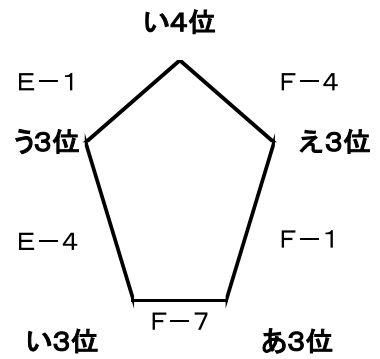

第20回 むっぴーカップ 組合せ

1日目[12月22日(土)]

【城北中会場:A・Bコート】

《うパート》

《えパート》

【成章中会場:C・Dコート】

《おパート》

《かパート》

《きパート》

《くパート》

試合開始予定時刻(1日目)

第1試合 9:00～ 第2試合 10:15～ 第3試合 11:30～ 第4試合 12:45～
 第5試合 14:00～ 第6試合 15:15～ 第7試合 16:30～
 (8-2-8-(10)-8-2-8, 試合間10分)

2日目[12月23日(日)]

【城東中会場: E・Fコート】

決勝トーナメント

3・4位交流戦