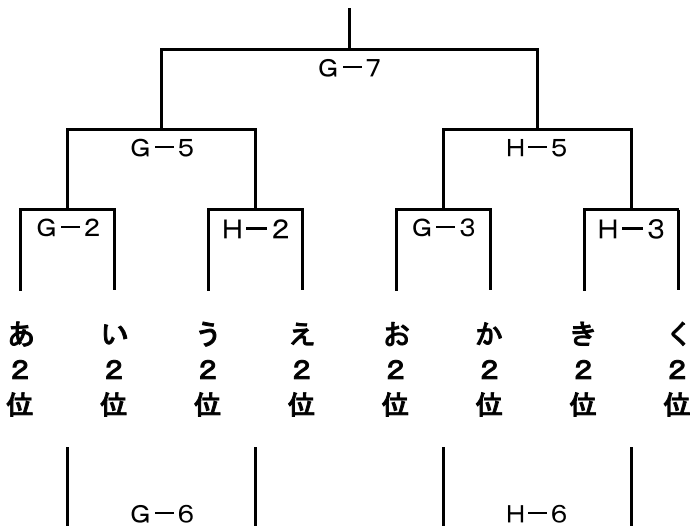

《きパート》

《くパート》

試合開始予定時刻(1日目)

第1試合 9:00～ 第2試合 10:15～ 第3試合 11:30～ 第4試合 12:45～
 第5試合 14:00～ 第6試合 15:15～ 第7試合 16:30～
 (8-2-8-(10)-8-2-8, 試合間10分)

2日目[12月23日(日)]

【城東中会場: E・Fコート】

決勝トーナメント

3・4位交流戦

【昭栄中会場: G・Hコート】

2位トーナメント

3・4位交流戦

試合開始予定時刻(2日目)

第1試合 9:00～ 第2試合 10:10～ 第3試合 11:20～ 第4試合 12:30～
 第5試合 13:40～ 第6試合 14:50～ 第7試合 16:00～
 (7-1-7-(7)-7-1-7, 試合間7分) ※決勝のみ, 正式タイム