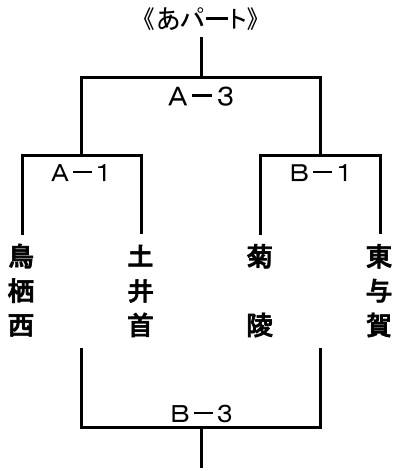

第20回 むっぴーカップ 組合せ

1日目[12月22日(土)]

【城北中会場:A・Bコート】

《うパート》

《えパート》

【成章中会場:C・Dコート】

《おパート》

《かパート》

《きパート》

《くパート》

試合開始予定時刻(1日目)

第1試合 9:00～ 第2試合 10:15～ 第3試合 11:30～ 第4試合 12:45～
 第5試合 14:00～ 第6試合 15:15～ 第7試合 16:30～
 (8-2-8-(10)-8-2-8, 試合間10分)

2日目[12月23日(日)]

【城東中会場: E・Fコート】

決勝トーナメント

3・4位交流戦

【昭栄中会場: G・Hコート】

2位トーナメント

3・4位交流戦

試合開始予定時刻(2日目)

第1試合 9:00～ 第2試合 10:10～ 第3試合 11:20～ 第4試合 12:30～
 第5試合 13:40～ 第6試合 14:50～ 第7試合 16:00～
 (7-1-7-(7)-7-1-7, 試合間7分) ※決勝のみ, 正式タイム