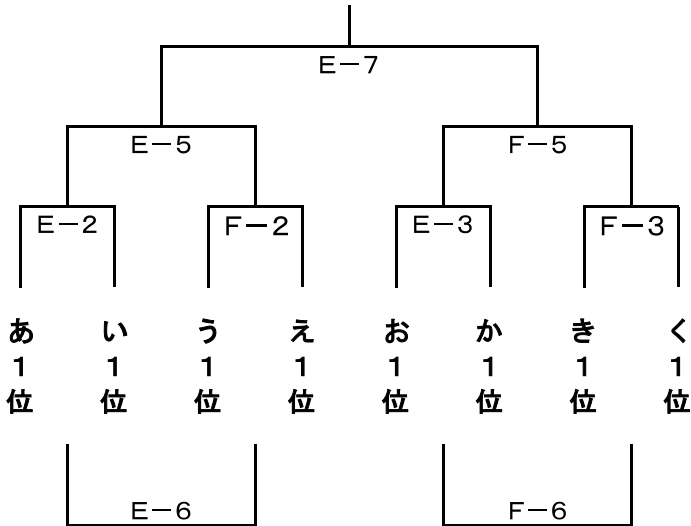

《きパート》

《くパート》

試合開始予定時刻(1日目)

第1試合 9:00～ 第2試合 10:15～ 第3試合 11:30～ 第4試合 12:45～
 第5試合 14:00～ 第6試合 15:15～ 第7試合 16:30～
 (8-2-8-(10)-8-2-8, 試合間10分)

2日目[12月23日(日)]

【城東中会場: E・Fコート】

決勝トーナメント

3・4位交流戦

【昭栄中会場: G・Hコート】

2位トーナメント

3・4位交流戦

試合開始予定時刻(2日目)

第1試合 9:00～ 第2試合 10:10～ 第3試合 11:20～ 第4試合 12:30～
 第5試合 13:40～ 第6試合 14:50～ 第7試合 16:00～
 (7-1-7-(7)-7-1-7, 試合間7分) ※決勝のみ, 正式タイム