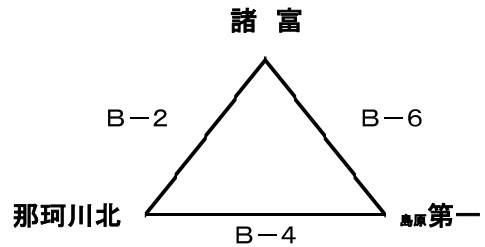

第20回 むっぴーカップ 組合せ

1日目[12月22日(土)]

【城北中会場:A・Bコート】

《うパート》

《えパート》

【成章中会場:C・Dコート】

《おパート》

《かパート》

《きパート》

《くパート》

試合開始予定時刻(1日目)

第1試合 9:00～ 第2試合 10:15～ 第3試合 11:30～ 第4試合 12:45～
 第5試合 14:00～ 第6試合 15:15～ 第7試合 16:30～
 (8-2-8-(10)-8-2-8, 試合間10分)

2日目[12月23日(日)]

【城東中会場: E・Fコート】

決勝トーナメント

3・4位交流戦

【昭栄中会場: G・Hコート】

2位トーナメント

3・4位交流戦

試合開始予定時刻(2日目)

第1試合 9:00～ 第2試合 10:10～ 第3試合 11:20～ 第4試合 12:30～
 第5試合 13:40～ 第6試合 14:50～ 第7試合 16:00～
 (7-1-7-(7)-7-1-7, 試合間7分) ※決勝のみ, 正式タイム