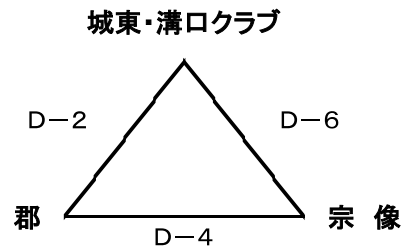

第20回 むっぴーカップ 組合せ

1日目[12月22日(土)]

【城北中会場:A・Bコート】

《うパート》

《えパート》

【成章中会場:C・Dコート】

《おパート》

《かパート》

《きパート》

《くパート》

試合開始予定時刻(1日目)

第1試合 9:00～ 第2試合 10:15～ 第3試合 11:30～ 第4試合 12:45～
 第5試合 14:00～ 第6試合 15:15～ 第7試合 16:30～
 (8-2-8-(10)-8-2-8, 試合間10分)

2日目[12月23日(日)]

【城東中会場: E・Fコート】

決勝トーナメント

3・4位交流戦