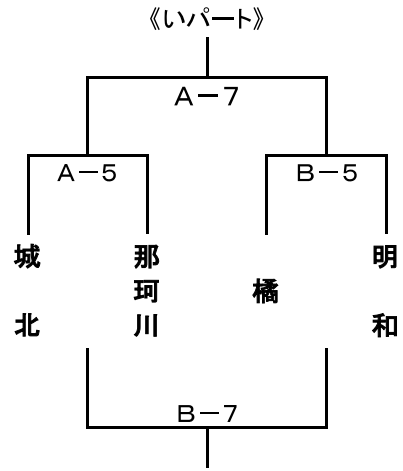

第20回 むっぴーカップ 組合せ

1日目[12月22日(土)]

【城北中会場:A・Bコート】

《うパート》

《えパート》

【成章中会場:C・Dコート】

《おパート》

《かパート》

《きパート》

《くパート》

試合開始予定時刻(1日目)

第1試合 9:00～ 第2試合 10:15～ 第3試合 11:30～ 第4試合 12:45～
 第5試合 14:00～ 第6試合 15:15～ 第7試合 16:30～
 (8-2-8-(10)-8-2-8, 試合間10分)

2日目[12月23日(日)]

【城東中会場: E・Fコート】

決勝トーナメント

3・4位交流戦

【昭栄中会場: G・Hコート】

2位トーナメント

3・4位交流戦

試合開始予定時刻(2日目)

第1試合 9:00～ 第2試合 10:10～ 第3試合 11:20～ 第4試合 12:30～
 第5試合 13:40～ 第6試合 14:50～ 第7試合 16:00～
 (7-1-7-(7)-7-1-7, 試合間7分) ※決勝のみ, 正式タイム