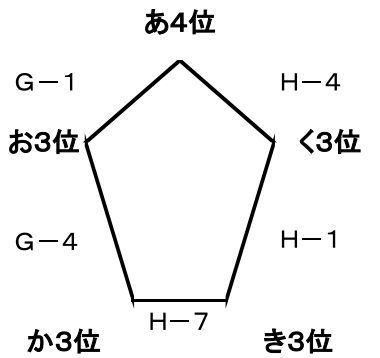

第20回 むっぴーカップ 組合せ

1日目[12月22日(土)]

【城北中会場:A・Bコート】

《うパート》

《えパート》

【成章中会場:C・Dコート】

《おパート》

《かパート》

《きパート》

《くパート》

試合開始予定時刻(1日目)

第1試合 9:00～ 第2試合 10:15～ 第3試合 11:30～ 第4試合 12:45～
 第5試合 14:00～ 第6試合 15:15～ 第7試合 16:30～
 (8-2-8-(10)-8-2-8, 試合間10分)

2日目[12月23日(日)]

【城東中会場: E・Fコート】

決勝トーナメント

3・4位交流戦

【昭栄中会場: G・Hコート】

2位トーナメント

3・4位交流戦

試合開始予定時刻(2日目)

第1試合 9:00～ 第2試合 10:10～ 第3試合 11:20～ 第4試合 12:30～
 第5試合 13:40～ 第6試合 14:50～ 第7試合 16:00～
 (7-1-7-(7)-7-1-7, 試合間7分) ※決勝のみ, 正式タイム