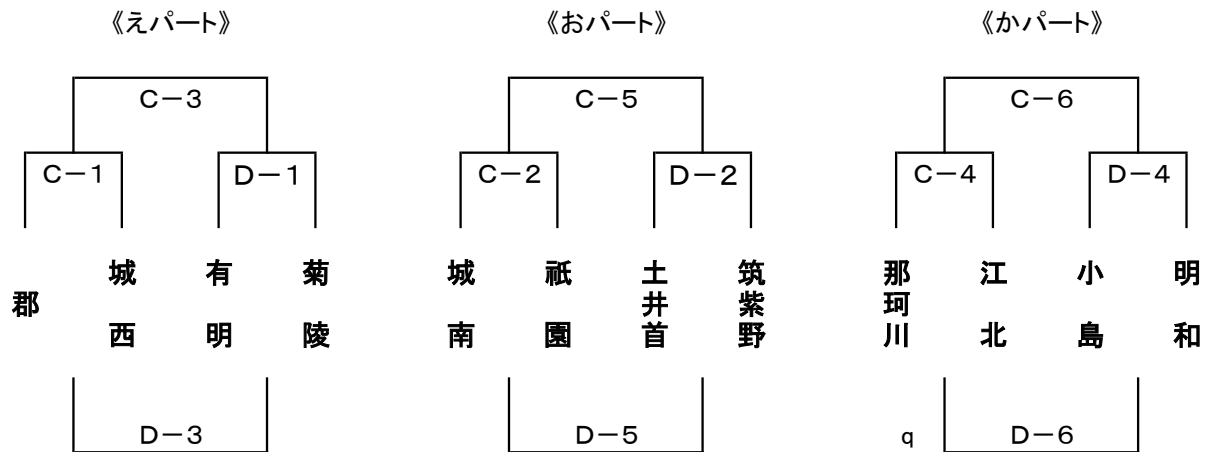

# 第19回 むっぴーカップ 組合せ

1日目[12月23日(土)]

【城東中会場:A・Bコート】

【城南中会場:C・Dコート】

【成章中会場:E・Fコート】

2日目[12月24日(日)]

【城北中会場:G・Hコート】

【城西中会場:I・Jコート】

【昭栄中会場:K・Lコート】