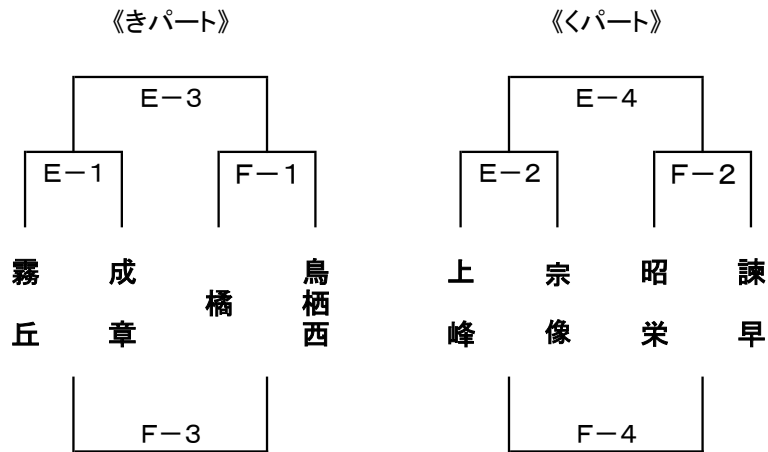

# 第19回 むっぴーカップ 組合せ

1日目[12月23日(土)]

【城東中会場:A・Bコート】

【城南中会場:C・Dコート】

【成章中会場:E・Fコート】

2日目[12月24日(日)]

【城北中会場:G・Hコート】

【城西中会場:I・Jコート】

【昭栄中会場:K・Lコート】