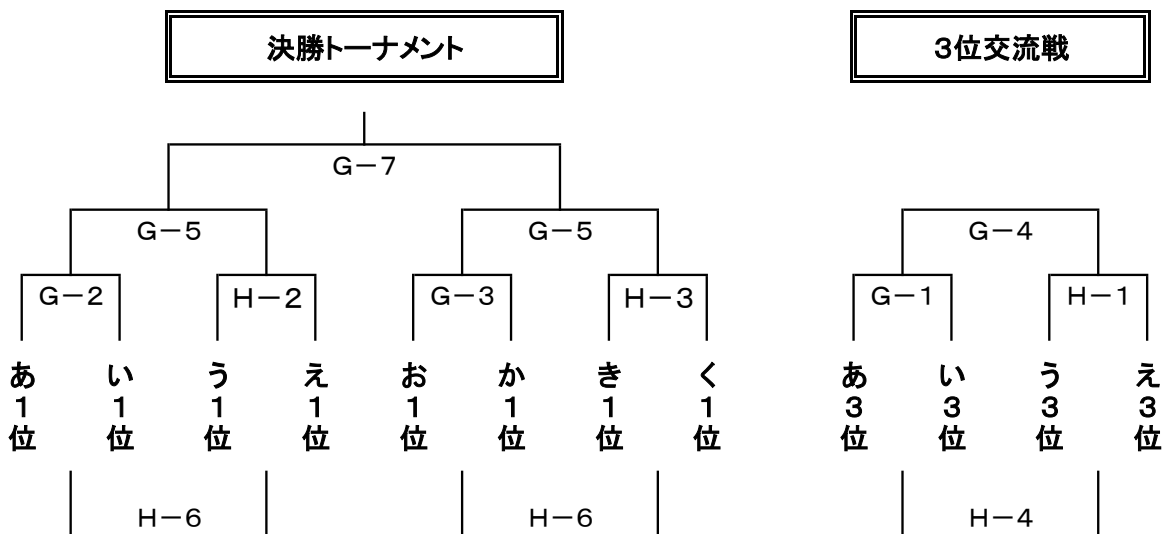

# 第19回 むっぴーカップ 組合せ

1日目[12月23日(土)]

【城東中会場:A・Bコート】

【城南中会場:C・Dコート】

【成章中会場:E・Fコート】

2日目[12月24日(日)]

【城北中会場:G・Hコート】

【城西中会場:I・Jコート】

【昭栄中会場:K・Lコート】