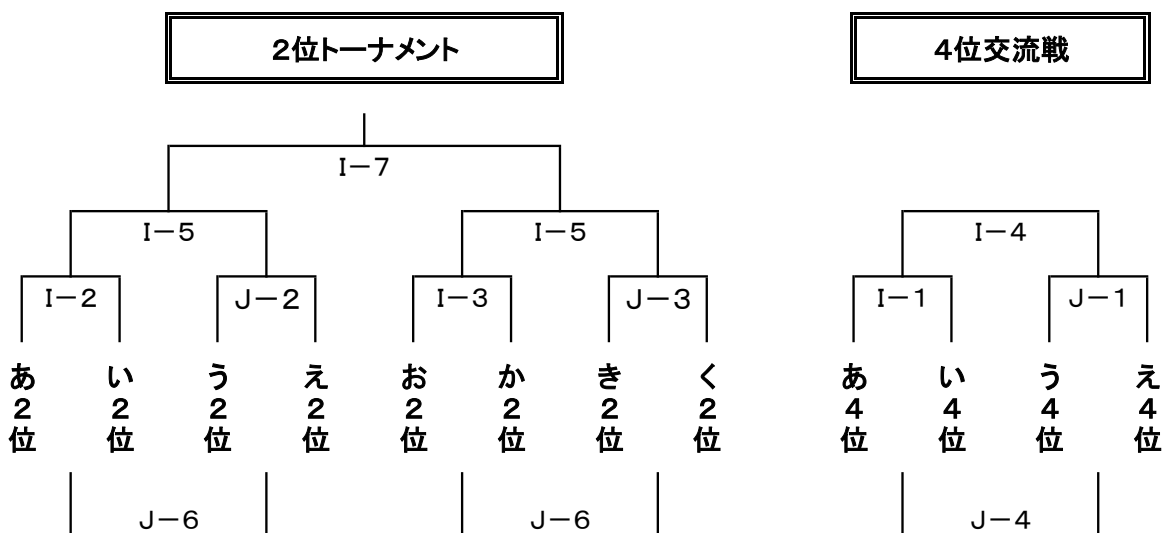

# 第19回 むっぴーカップ 組合せ

1日目[12月23日(土)]

【城東中会場:A・Bコート】

【城南中会場:C・Dコート】

【成章中会場:E・Fコート】

2日目[12月24日(日)]

【城北中会場:G・Hコート】

【城西中会場:I・Jコート】

【昭栄中会場:K・Lコート】