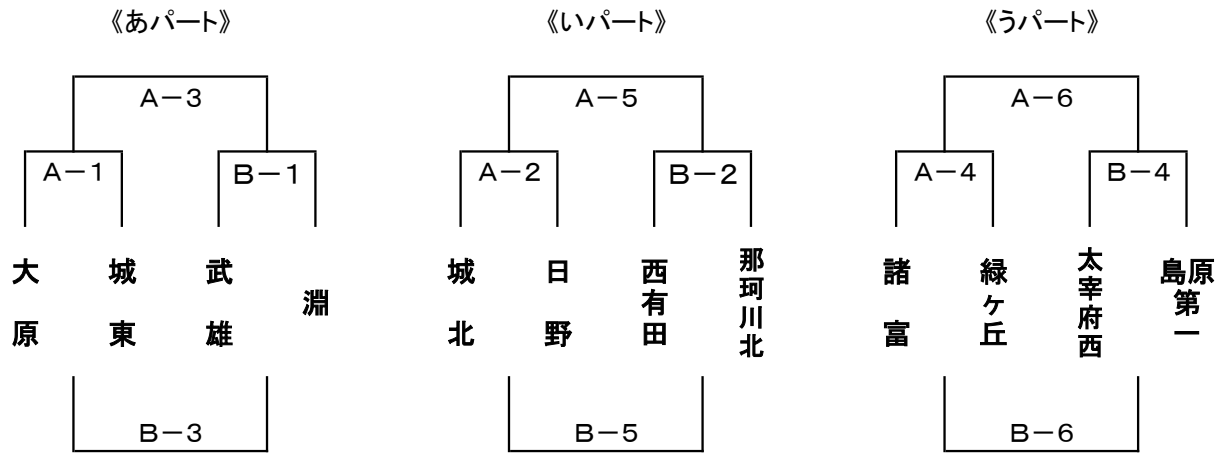

# 第19回 むっぴーカップ 組合せ

1日目[12月23日(土)]

【城東中会場:A・Bコート】

【城南中会場:C・Dコート】

【成章中会場:E・Fコート】

2日目[12月24日(日)]

【城北中会場:G・Hコート】

【城西中会場:I・Jコート】

【昭栄中会場:K・Lコート】