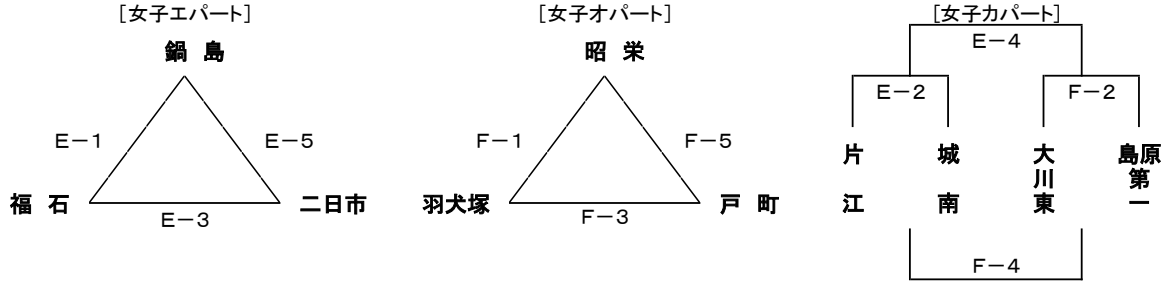

第20回 コイケスポーツ杯バスケットボール親善大会 組合せ

《10月28日(土)》[A・B:ハートフル, C・D:城西中, E・F:城南中, G・H:城北中, I・J:諸富中]

【ハートフル会場(A・Bコート)】

【城西中会場(C・Dコート)】

【城南中会場(E・Fコート)】

【城北中会場(G・Hコート)】

【諸富中会場(I・Jコート)】

【城北中会場(G・Hコート)】

【城東中会場(K・Lコート)】

【諸富中会場(I・Jコート)】

【鍋島中会場(M・Nコート)】

【成章中会場(O・Pコート)】