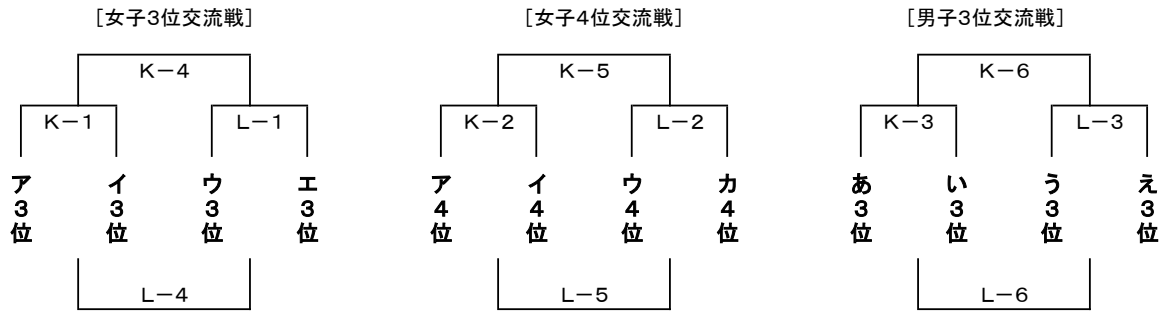

第20回 コイケスポーツ杯バスケットボール親善大会 組合せ

《10月28日(土)》[A・B:ハートフル, C・D:城西中, E・F:城南中, G・H:城北中, I・J:諸富中]

【ハートフル会場(A・Bコート)】

【城西中会場(C・Dコート)】

【城南中会場(E・Fコート)】

【城北中会場(G・Hコート)】

【諸富中会場(I・Jコート)】

【城北中会場(G・Hコート)】

【城東中会場(K・Lコート)】

【諸富中会場(I・Jコート)】

【鍋島中会場(M・Nコート)】

【成章中会場(O・Pコート)】