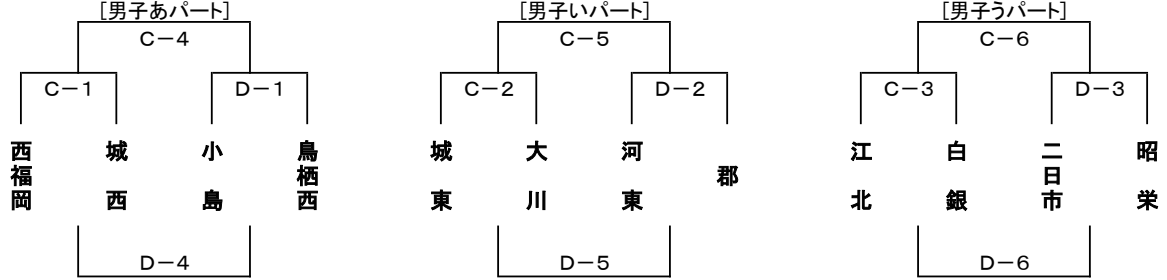

第20回 コイケスポーツ杯バスケットボール親善大会 組合せ

《10月28日(土)》[A・B:ハートフル, C・D:城西中, E・F:城南中, G・H:城北中, I・J:諸富中]

【ハートフル会場(A・Bコート)】

【城西中会場(C・Dコート)】

【城南中会場(E・Fコート)】

【城北中会場(G・Hコート)】

【諸富中会場(I・Jコート)】

【城北中会場(G・Hコート)】

【城東中会場(K・Lコート)】

【諸富中会場(I・Jコート)】

【鍋島中会場(M・Nコート)】

【成章中会場(O・Pコート)】