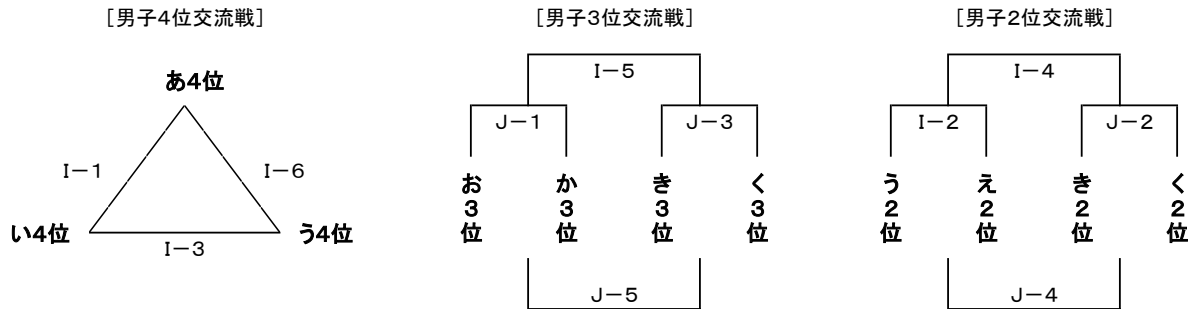

第20回 コイケスポーツ杯バスケットボール親善大会 組合せ

《10月28日(土)》[A・B:ハートフル, C・D:城西中, E・F:城南中, G・H:城北中, I・J:諸富中]

【ハートフル会場(A・Bコート)】

【城西中会場(C・Dコート)】

【城南中会場(E・Fコート)】

【城北中会場(G・Hコート)】

【諸富中会場(I・Jコート)】

【城北中会場(G・Hコート)】

【城東中会場(K・Lコート)】

【諸富中会場(I・Jコート)】

【鍋島中会場(M・Nコート)】

【成章中会場(O・Pコート)】