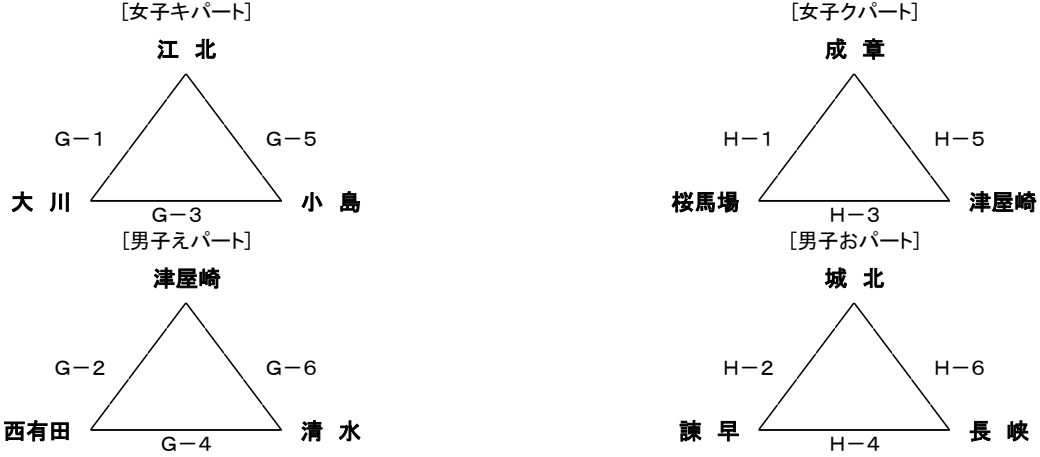

第20回 コイケスポーツ杯バスケットボール親善大会 組合せ

《10月28日(土)》[A・B:ハートフル, C・D:城西中, E・F:城南中, G・H:城北中, I・J:諸富中]

【ハートフル会場(A・Bコート)】

【城西中会場(C・Dコート)】

【城南中会場(E・Fコート)】

【城北中会場(G・Hコート)】

【諸富中会場(I・Jコート)】

【城北中会場(G・Hコート)】

【城東中会場(K・Lコート)】

【諸富中会場(I・Jコート)】

【鍋島中会場(M・Nコート)】

【成章中会場(O・Pコート)】