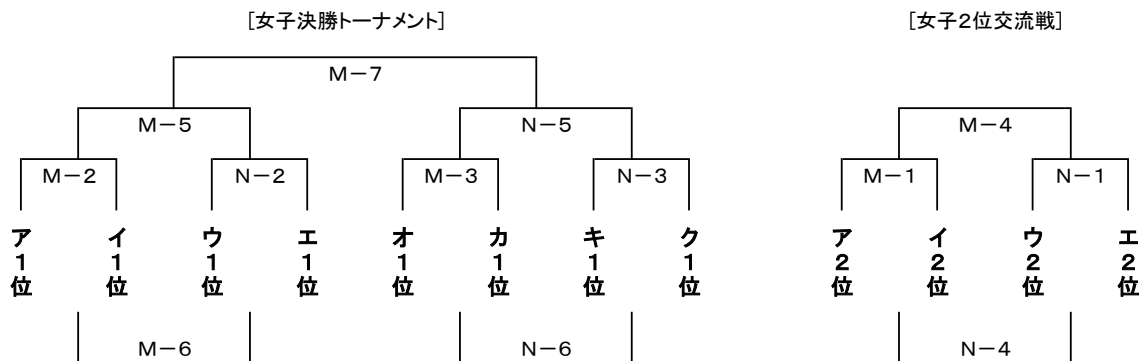

第20回 コイケスポーツ杯バスケットボール親善大会 組合せ

《10月28日(土)》[A・B:ハートフル, C・D:城西中, E・F:城南中, G・H:城北中, I・J:諸富中]

【ハートフル会場(A・Bコート)】

【城西中会場(C・Dコート)】

【城南中会場(E・Fコート)】

【城北中会場(G・Hコート)】

【諸富中会場(I・Jコート)】

【城北中会場(G・Hコート)】

【城東中会場(K・Lコート)】

【諸富中会場(I・Jコート)】

【鍋島中会場(M・Nコート)】

【成章中会場(O・Pコート)】