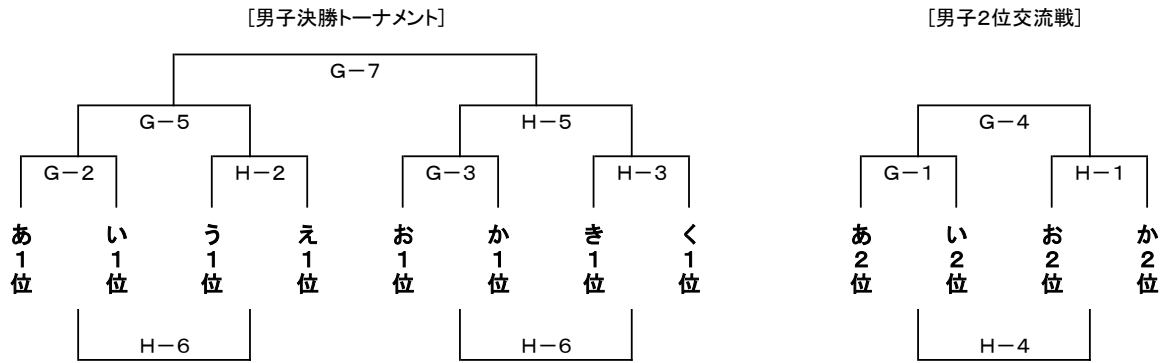

第20回 コイケスポーツ杯バスケットボール親善大会 組合せ

《10月28日(土)》[A・B:ハートフル, C・D:城西中, E・F:城南中, G・H:城北中, I・J:諸富中]

【ハートフル会場(A・Bコート)】

【城西中会場(C・Dコート)】

【城南中会場(E・Fコート)】

【城北中会場(G・Hコート)】

【諸富中会場(I・Jコート)】

【城北中会場(G・Hコート)】

【城東中会場(K・Lコート)】

【諸富中会場(I・Jコート)】

【鍋島中会場(M・Nコート)】

【成章中会場(O・Pコート)】