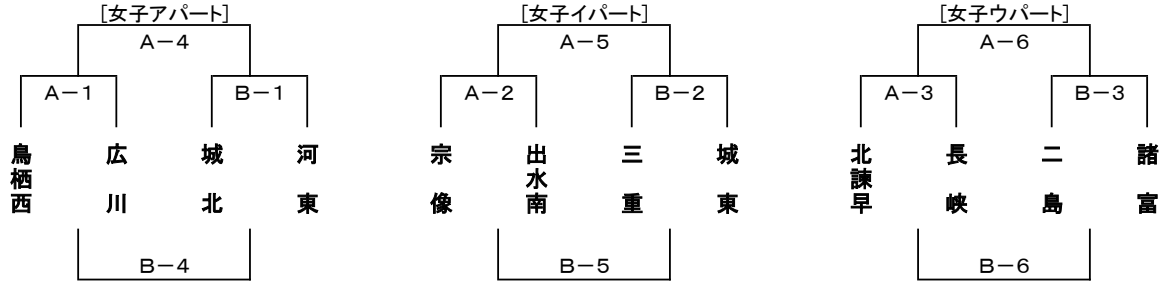

第20回 コイケスポーツ杯バスケットボール親善大会 組合せ

《10月28日(土)》[A・B:ハートフル, C・D:城西中, E・F:城南中, G・H:城北中, I・J:諸富中]

【ハートフル会場(A・Bコート)】

【城西中会場(C・Dコート)】

【城南中会場(E・Fコート)】

【城北中会場(G・Hコート)】

【諸富中会場(I・Jコート)】

【城北中会場(G・Hコート)】

【城東中会場(K・Lコート)】

【諸富中会場(I・Jコート)】

【鍋島中会場(M・Nコート)】

【成章中会場(O・Pコート)】