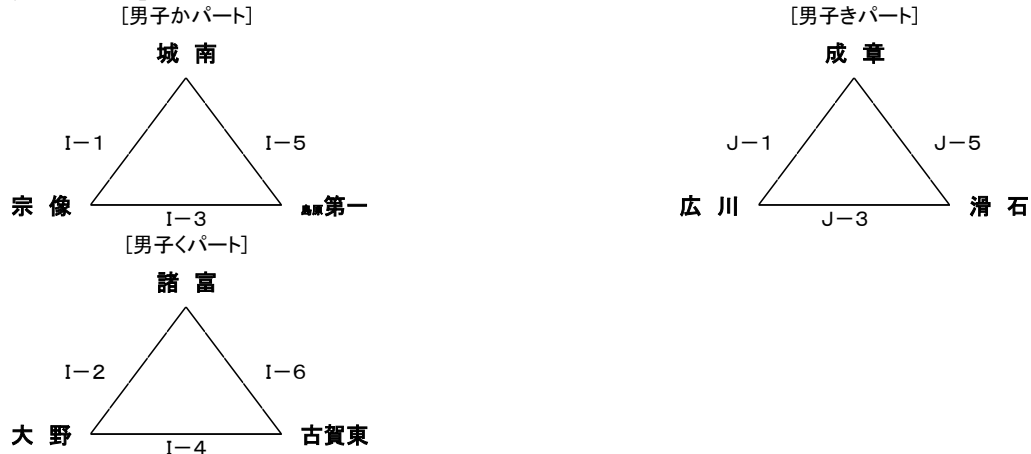

第20回 コイケスポーツ杯バスケットボール親善大会 組合せ

《10月28日(土)》[A・B:ハートフル, C・D:城西中, E・F:城南中, G・H:城北中, I・J:諸富中]

【ハートフル会場(A・Bコート)】

【城西中会場(C・Dコート)】

【城南中会場(E・Fコート)】

【城北中会場(G・Hコート)】

【諸富中会場(I・Jコート)】

【城北中会場(G・Hコート)】

【城東中会場(K・Lコート)】

【諸富中会場(I・Jコート)】

【鍋島中会場(M・Nコート)】

【成章中会場(O・Pコート)】