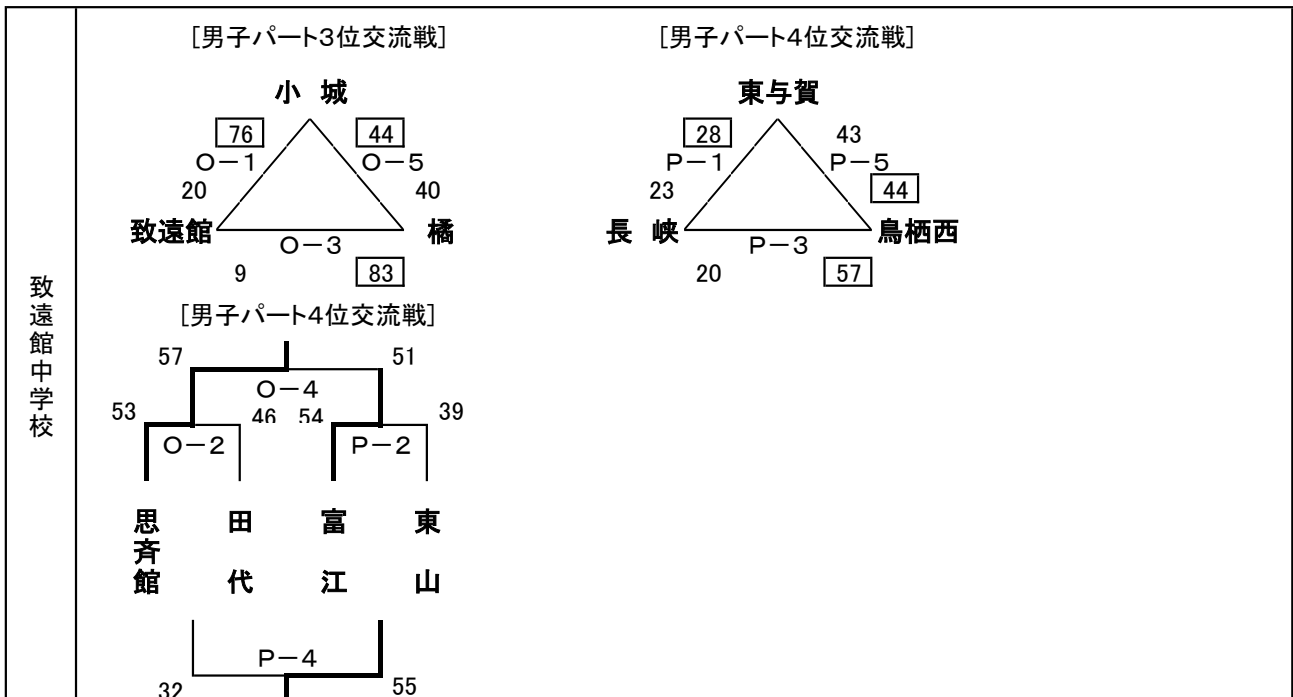

第14回 SAGAバレーンカップ中学生バスケットボール大会 組合せ【男子】

【5月4日(木)】