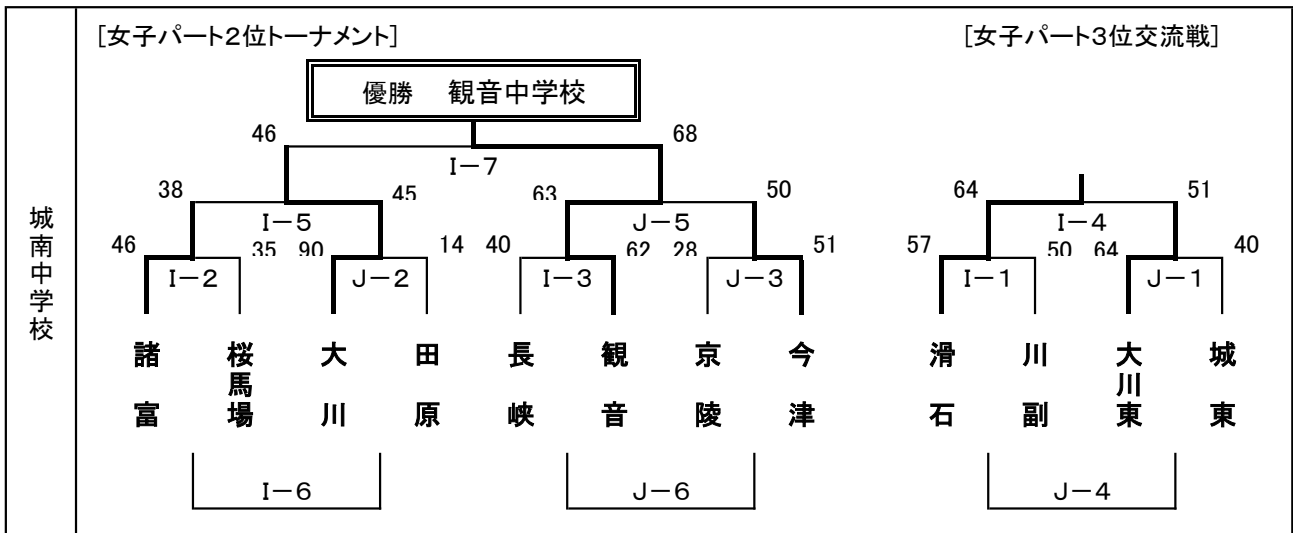

城西中学校	[女子キパート]	[女子クパート]
	37 32 K-4 60 81 K-2 32 L-2 31 大 城 京 附 川 西 陵 属 東 L-4 56 55	74 24 K-5 61 50 K-3 46 L-3 72 城 純 致 今 東 心 遠 津 館 L-5 61 30

(試合開始予定時刻)

第1試合	9:00~	第2試合	10:20~	第3試合	11:40~
第4試合	13:00~	第5試合	14:20~	第6試合	15:40~

第14回 SAGAバレーンカップ中学生バスケットボール大会 組合せ【男子】

【5月4日(木)】

第14回 SAGAバレーンカップ中学生バスケットボール大会 組合せ【女子】

【5月4日(木)】

(試合開始予定時刻)

第1試合	8:30~	第2試合	9:40~	第3試合	10:50~
第4試合	12:00~	第5試合	13:10~	第6試合	14:20~
第7試合	15:30~				