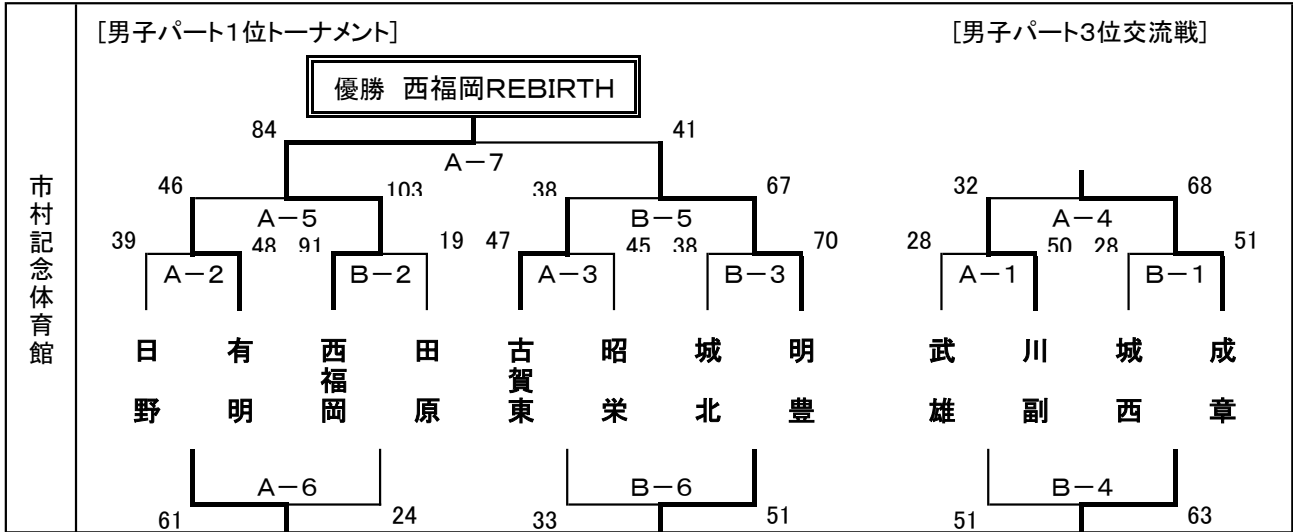

第14回 SAGAバレーンカップ中学生バスケットボール大会 組合せ【男子】

【5月4日(木)】