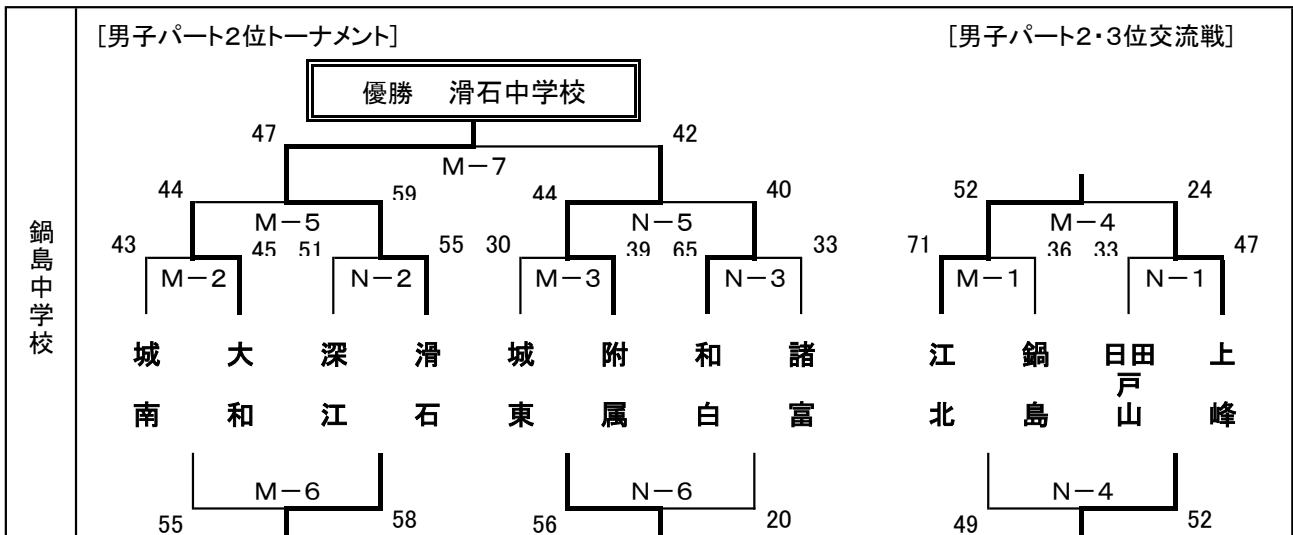

第14回 SAGAバレーンカップ中学生バスケットボール大会 組合せ【男子】

【5月4日(木)】