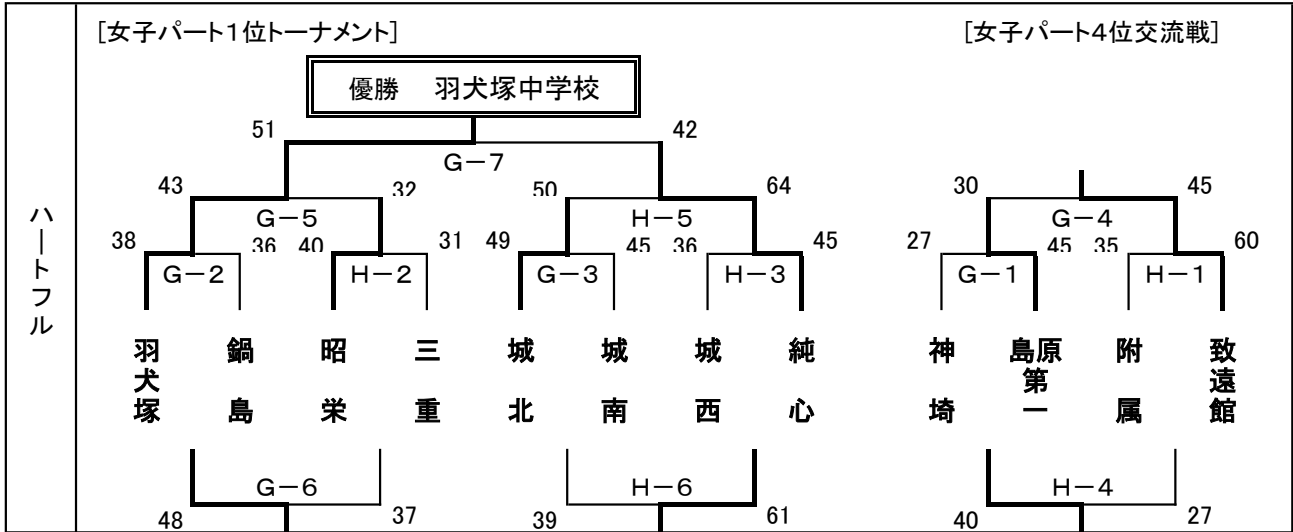

城西中学校	[女子キパート]	[女子クパート]
	37 32 K-4 60 81 K-2 32 L-2 31 大 城 京 附 川 西 陵 属 東 L-4 56 55	74 24 K-5 61 50 K-3 46 L-3 72 城 純 致 今 東 心 遠 津 館 L-5 61 30

(試合開始予定時刻)

第1試合	9:00~	第2試合	10:20~	第3試合	11:40~
第4試合	13:00~	第5試合	14:20~	第6試合	15:40~

第14回 SAGAバレーンカップ中学生バスケットボール大会 組合せ【男子】

【5月4日(木)】

第14回 SAGAバレーンカップ中学生バスケットボール大会 組合せ【女子】

【5月4日(木)】

(試合開始予定時刻)

第1試合	8:30~	第2試合	9:40~	第3試合	10:50~
第4試合	12:00~	第5試合	13:10~	第6試合	14:20~
第7試合	15:30~				