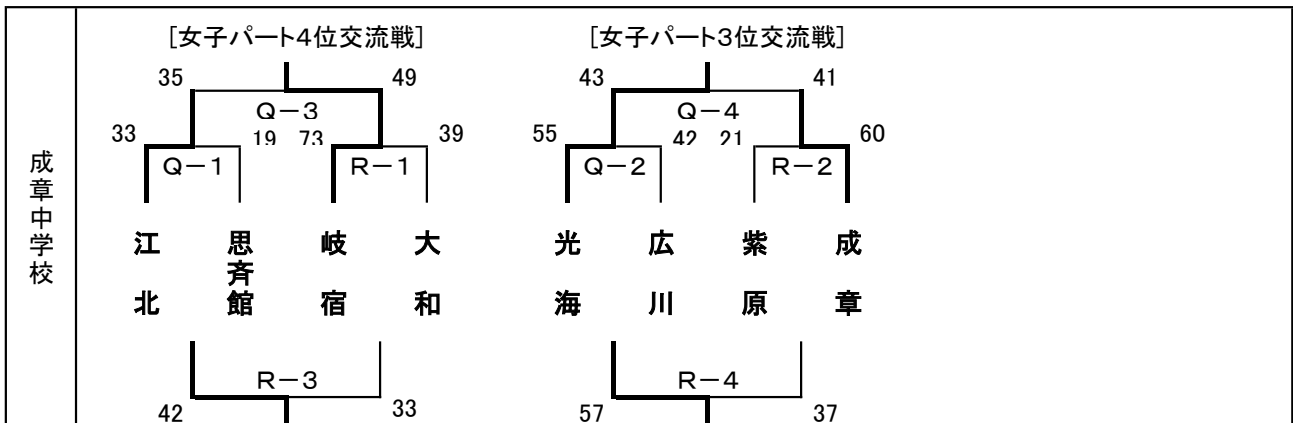

第14回 SAGAバレーンカップ中学生バスケットボール大会 組合せ【女子】

【5月4日(木)】

(試合開始予定時刻)

第1試合	8:30~	第2試合	9:40~	第3試合	10:50~
第4試合	12:00~	第5試合	13:10~	第6試合	14:20~
第7試合	15:30~