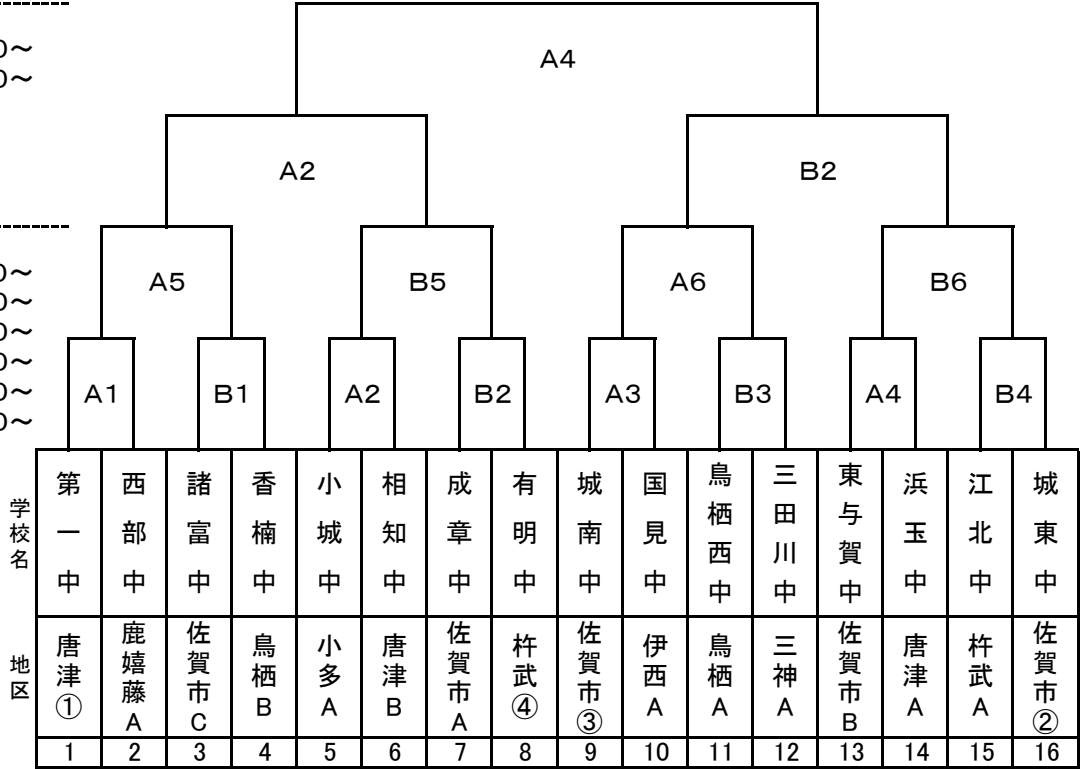

# バスケットボール競技組み合わせ

A・B 小城中学校体育館  
C・D 牛津中学校体育館

(男子)

30日

- ② 10:20~
- ④ 13:00~

29日

- ① 9:00~
- ② 10:20~
- ③ 11:40~
- ④ 13:00~
- ⑤ 14:20~
- ⑥ 15:40~

(女子)

30日

- ① 9:00~
- ③ 11:40~

29日

- ① 9:00~
- ② 10:20~
- ③ 11:40~
- ④ 13:00~
- ⑤ 14:20~
- ⑥ 15:40~