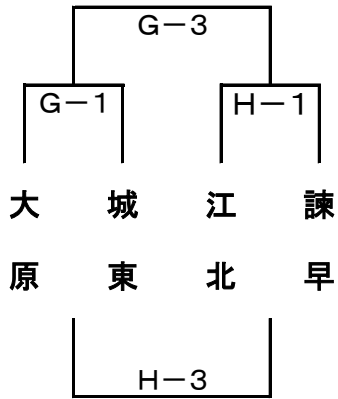

# 第18回 むっぴーカップ 組合せ

1日目[12月23日(金)]

【城北中会場:E・Fコート】

《あパート》

《いパート》

《うパート》

【昭栄中会場:G・Hコート】

《えパート》

《おパート》

《かパート》

【城西中会場:I・Jコート】

《きパート》

《くパート》

2日目[12月24日(土)]

【ハートフル会場:A・Bコート】

【市村記念体育館会場:C・Dコート】

【城南中会場:K・Lコート】