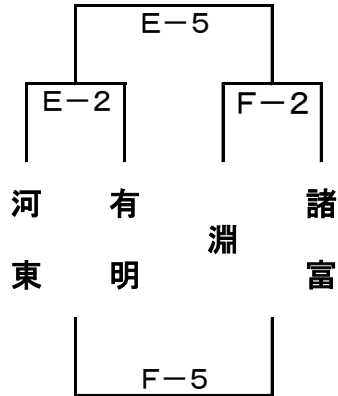

# 第18回 むっぴーカップ 組合せ

1日目[12月23日(金)]

【城北中会場:E・Fコート】

《あパート》

《いパート》

《うパート》

【昭栄中会場:G・Hコート】

《えパート》

《おパート》

《かパート》

【城西中会場:I・Jコート】

《きパート》

《くパート》

2日目[12月24日(土)]

【ハートフル会場:A・Bコート】

【市村記念体育館会場:C・Dコート】

【城南中会場:K・Lコート】