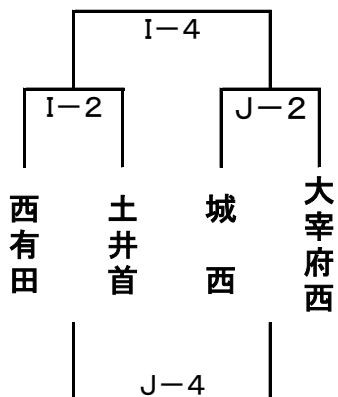

# 第18回 むっぴーカップ 組合せ

1日目[12月23日(金)]

【城北中会場:E・Fコート】

《あパート》

《いパート》

《うパート》

【昭栄中会場:G・Hコート】

《えパート》

《おパート》

《かパート》

【城西中会場:I・Jコート】

《きパート》

《くパート》

2日目[12月24日(土)]

【ハートフル会場:A・Bコート】

【市村記念体育館会場:C・Dコート】

【城南中会場:K・Lコート】