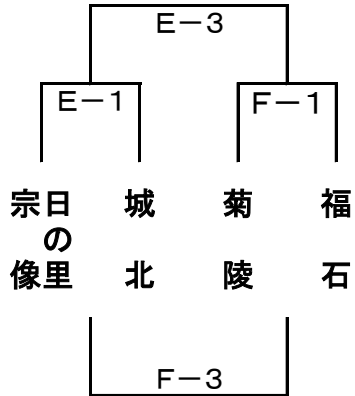

# 第18回 むっぴーカップ 組合せ

1日目[12月23日(金)]

【城北中会場:E・Fコート】

《あパート》

《いパート》

《うパート》

【昭栄中会場:G・Hコート】

《えパート》

《おパート》

《かパート》

【城西中会場:I・Jコート】

《きパート》

《くパート》

2日目[12月24日(土)]

【ハートフル会場:A・Bコート】

【市村記念体育館会場:C・Dコート】

【城南中会場:K・Lコート】