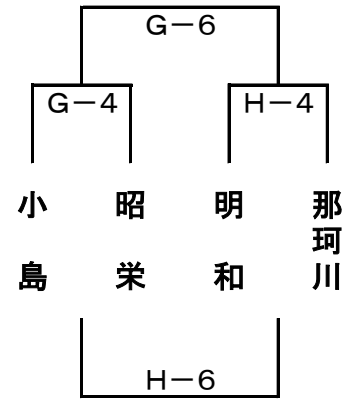

# 第18回 むっぴーカップ 組合せ

1日目[12月23日(金)]

【城北中会場:E・Fコート】

《あパート》

《いパート》

《うパート》

【昭栄中会場:G・Hコート】

《えパート》

《おパート》

《かパート》

【城西中会場:I・Jコート】

《きパート》

《くパート》

2日目[12月24日(土)]

【ハートフル会場:A・Bコート】

【市村記念体育館会場:C・Dコート】

【城南中会場:K・Lコート】