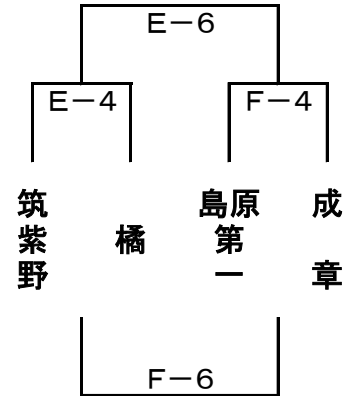

# 第18回 むっぴーカップ 組合せ

1日目[12月23日(金)]

【城北中会場:E・Fコート】

《あパート》

《いパート》

《うパート》

【昭栄中会場:G・Hコート】

《えパート》

《おパート》

《かパート》

【城西中会場:I・Jコート】

《きパート》

《くパート》

2日目[12月24日(土)]

【ハートフル会場:A・Bコート】

【市村記念体育館会場:C・Dコート】

【城南中会場:K・Lコート】