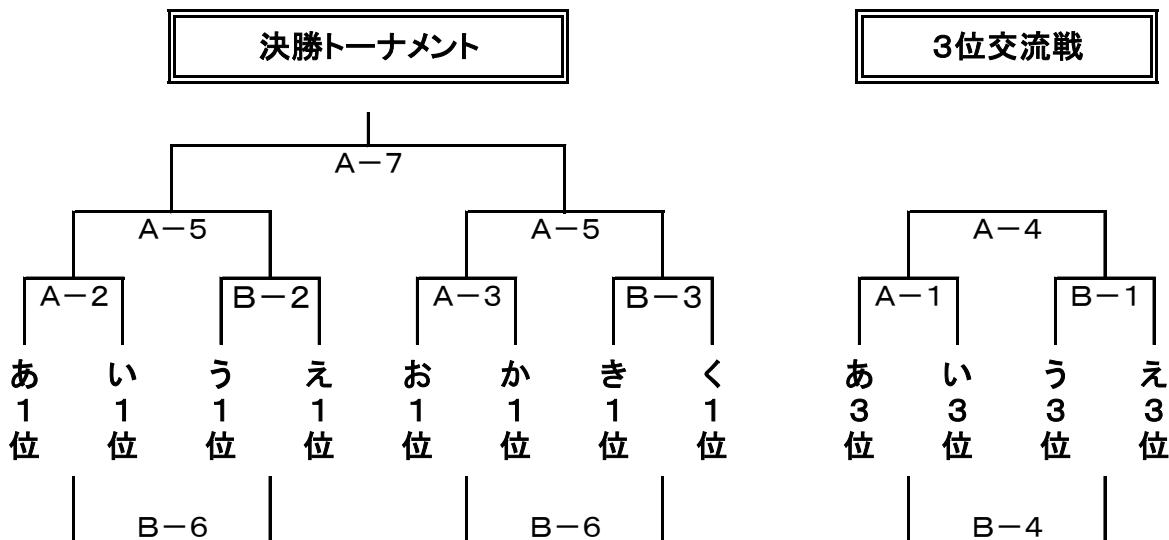

《おパート》

《かパート》

【城西中会場:I・Jコート】

《きパート》

《くパート》

2日目[12月24日(土)]

【ハートフル会場:A・Bコート】

【市村記念体育館会場:C・Dコート】

【城南中会場:K・Lコート】