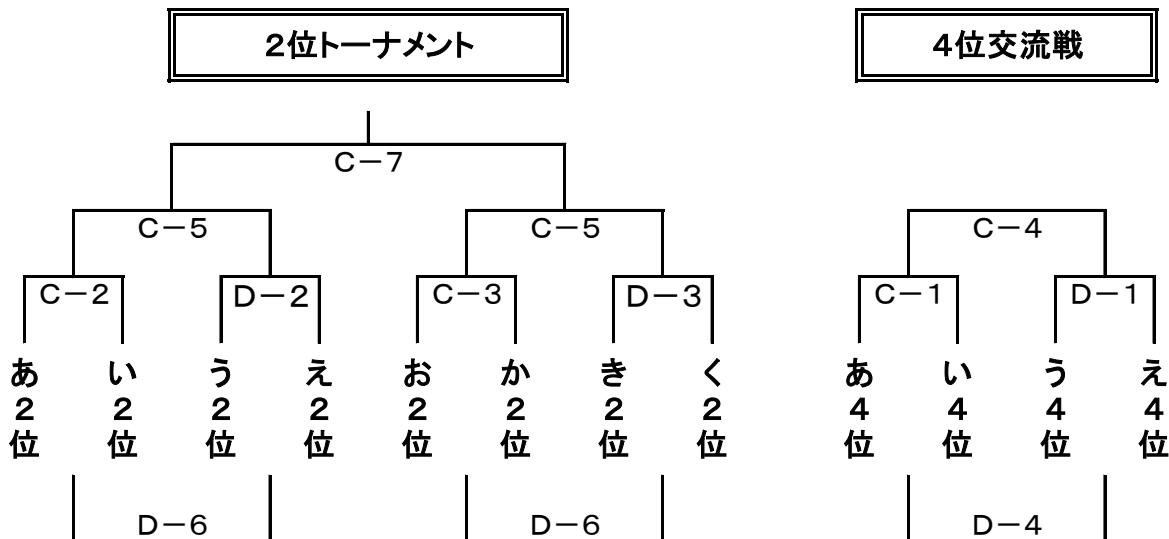

《おパート》

《かパート》

【城西中会場:I・Jコート】

《きパート》

《くパート》

2日目[12月24日(土)]

【ハートフル会場:A・Bコート】

【市村記念体育館会場:C・Dコート】

【城南中会場:K・Lコート】