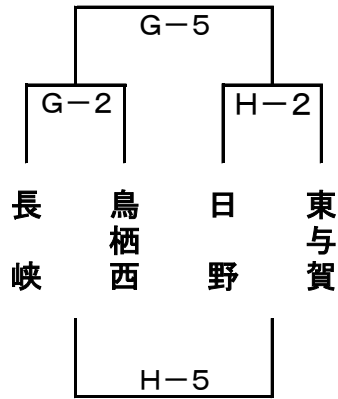

# 第18回 むっぴーカップ 組合せ

1日目[12月23日(金)]

【城北中会場:E・Fコート】

《あパート》

《いパート》

《うパート》

【昭栄中会場:G・Hコート】

《えパート》

《おパート》

《かパート》

【城西中会場:I・Jコート】

《きパート》

《くパート》

2日目[12月24日(土)]

【ハートフル会場:A・Bコート】

【市村記念体育館会場:C・Dコート】

【城南中会場:K・Lコート】