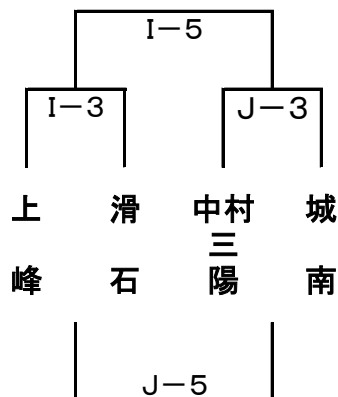

# 第18回 むっぴーカップ 組合せ

1日目[12月23日(金)]

【城北中会場:E・Fコート】

《あパート》

《いパート》

《うパート》

【昭栄中会場:G・Hコート】

《えパート》

《おパート》

《かパート》

【城西中会場:I・Jコート】

《きパート》

《くパート》

2日目[12月24日(土)]

【ハートフル会場:A・Bコート】

【市村記念体育館会場:C・Dコート】

【城南中会場:K・Lコート】