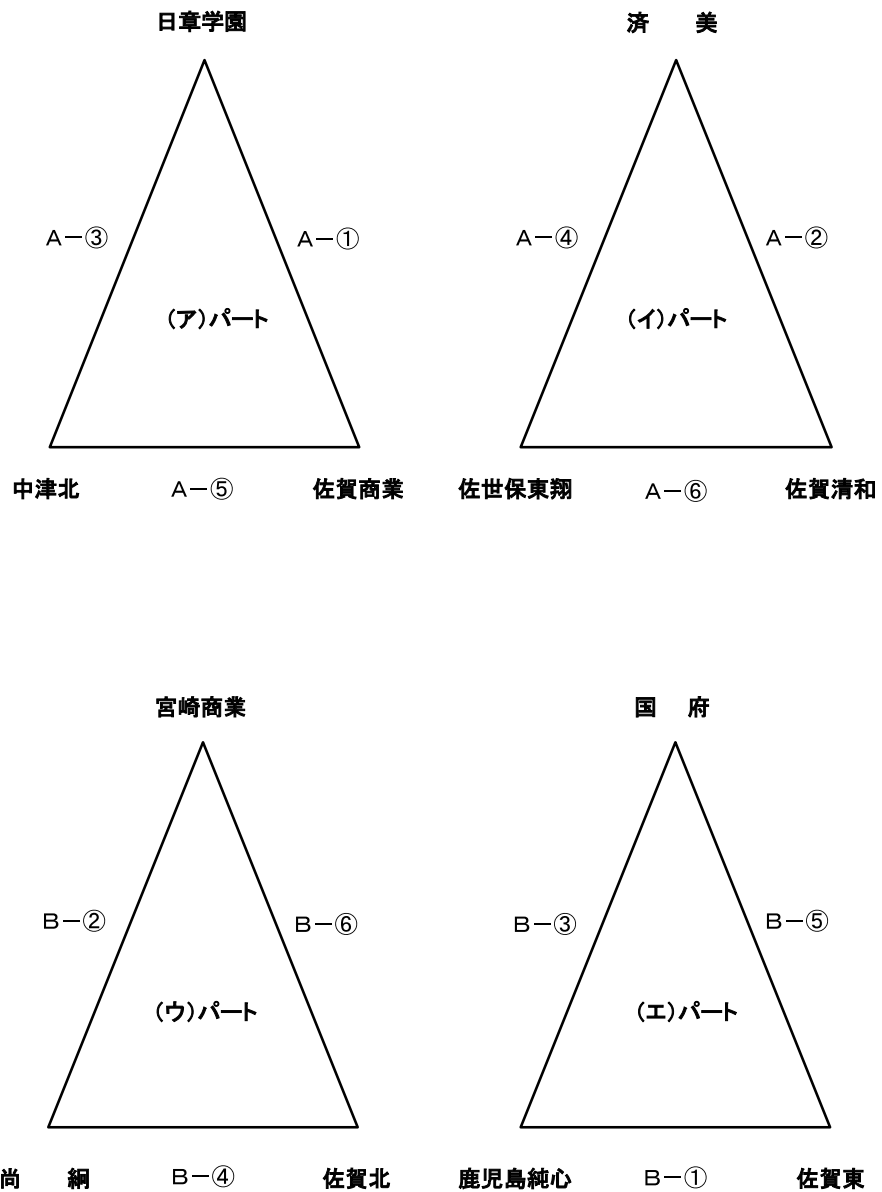

第14回 SAGAバレーンカップ

高校女子バスケットボール大会

大会1日目(5月11日(土))組み合わせ

試合時間	会場: 諸富ハートフル		
① 10:30 ~ 12:00	② 12:00 ~ 13:30	③ 13:30 ~ 15:00	
④ 15:00 ~ 16:30	⑤ 16:30 ~ 18:00	⑥ 18:00 ~ 19:30	
※ 全試合正式タイムで行います。			

大会2日目(5月12日(日))組み合わせ

試合時間	会場: 諸富ハートフル		
① 9:00 ~ 10:20	② 10:20 ~ 11:40	③ 11:40 ~ 13:10	
④ 13:10 ~ 14:30	⑤ 14:30 ~ 15:50	⑥ 15:50 ~ 17:20	
※ 1位パートの試合(③, ⑥)は正式タイムで行います。			
※ 1位パート以外の試合は1ピリオド8分, ハーフタイム8分, クォータータイム2分で行います。			

1位パート

2位パート

3位パート

※ 2日目の試合は、1日目の結果で対戦相手及び試合時間を決定します。