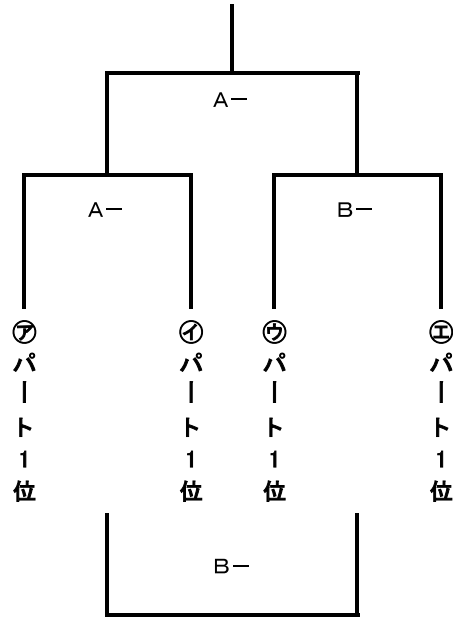

第14回 SAGAバレーンカップ

高校女子バスケットボール大会

大会1日目(5月11日(土))組み合わせ

試合時間	会場: 諸富ハートフル		
① 10:30 ~ 12:00	② 12:00 ~ 13:30	③ 13:30 ~ 15:00	
④ 15:00 ~ 16:30	⑤ 16:30 ~ 18:00	⑥ 18:00 ~ 19:30	
※ 全試合正式タイムで行います。			

大会2日目(5月12日(日))組み合わせ

試合時間	会場: 諸富ハートフル		
① 9:00 ~ 10:20	② 10:20 ~ 11:40	③ 11:40 ~ 13:10	
④ 13:10 ~ 14:30	⑤ 14:30 ~ 15:50	⑥ 15:50 ~ 17:20	
※ 1位パートの試合(③, ⑥)は正式タイムで行います。			
※ 1位パート以外の試合は1ピリオド8分, ハーフタイム8分, クォータータイム2分で行います。			

1位パート

2位パート

3位パート

※ 2日目の試合は、1日目の結果で対戦相手及び試合時間を決定します。