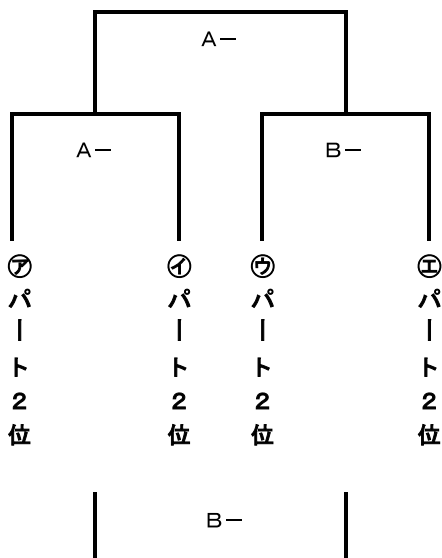

第14回 SAGAバレーンカップ

高校女子バスケットボール大会

大会1日目(5月11日(土))組み合わせ

試合時間	会場: 諸富ハートフル		
① 10:30 ~ 12:00	② 12:00 ~ 13:30	③ 13:30 ~ 15:00	
④ 15:00 ~ 16:30	⑤ 16:30 ~ 18:00	⑥ 18:00 ~ 19:30	
※ 全試合正式タイムで行います。			

大会2日目(5月12日(日))組み合わせ

試合時間	会場: 諸富ハートフル		
① 9:00 ~ 10:20	② 10:20 ~ 11:40	③ 11:40 ~ 13:10	
④ 13:10 ~ 14:30	⑤ 14:30 ~ 15:50	⑥ 15:50 ~ 17:20	
※ 1位パートの試合(③, ⑥)は正式タイムで行います。			
※ 1位パート以外の試合は1ピリオド8分, ハーフタイム8分, クォータータイム2分で行います。			

1位パート

2位パート

3位パート

※ 2日目の試合は、1日目の結果で対戦相手及び試合時間を決定します。