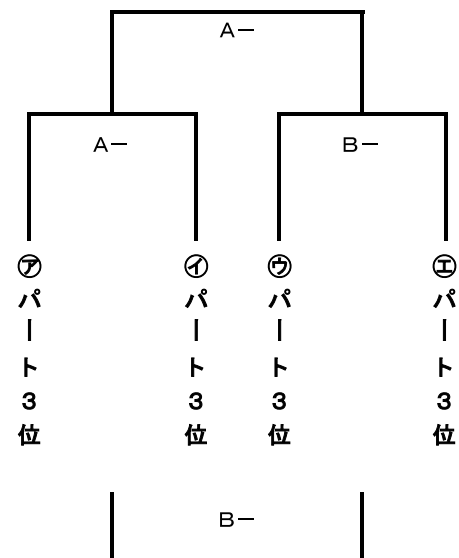

第14回 SAGAバレーンカップ

高校女子バスケットボール大会

大会1日目(5月11日(土))組み合わせ

試合時間	会場: 諸富ハートフル		
① 10:30 ~ 12:00	② 12:00 ~ 13:30	③ 13:30 ~ 15:00	
④ 15:00 ~ 16:30	⑤ 16:30 ~ 18:00	⑥ 18:00 ~ 19:30	
※ 全試合正式タイムで行います。			

大会2日目(5月12日(日))組み合わせ

試合時間	会場: 諸富ハートフル		
① 9:00 ~ 10:20	② 10:20 ~ 11:40	③ 11:40 ~ 13:10	
④ 13:10 ~ 14:30	⑤ 14:30 ~ 15:50	⑥ 15:50 ~ 17:20	
※ 1位パートの試合(③, ⑥)は正式タイムで行います。			
※ 1位パート以外の試合は1ピリオド8分, ハーフタイム8分, クォータータイム2分で行います。			

1位パート

2位パート

3位パート

※ 2日目の試合は、1日目の結果で対戦相手及び試合時間を決定します。