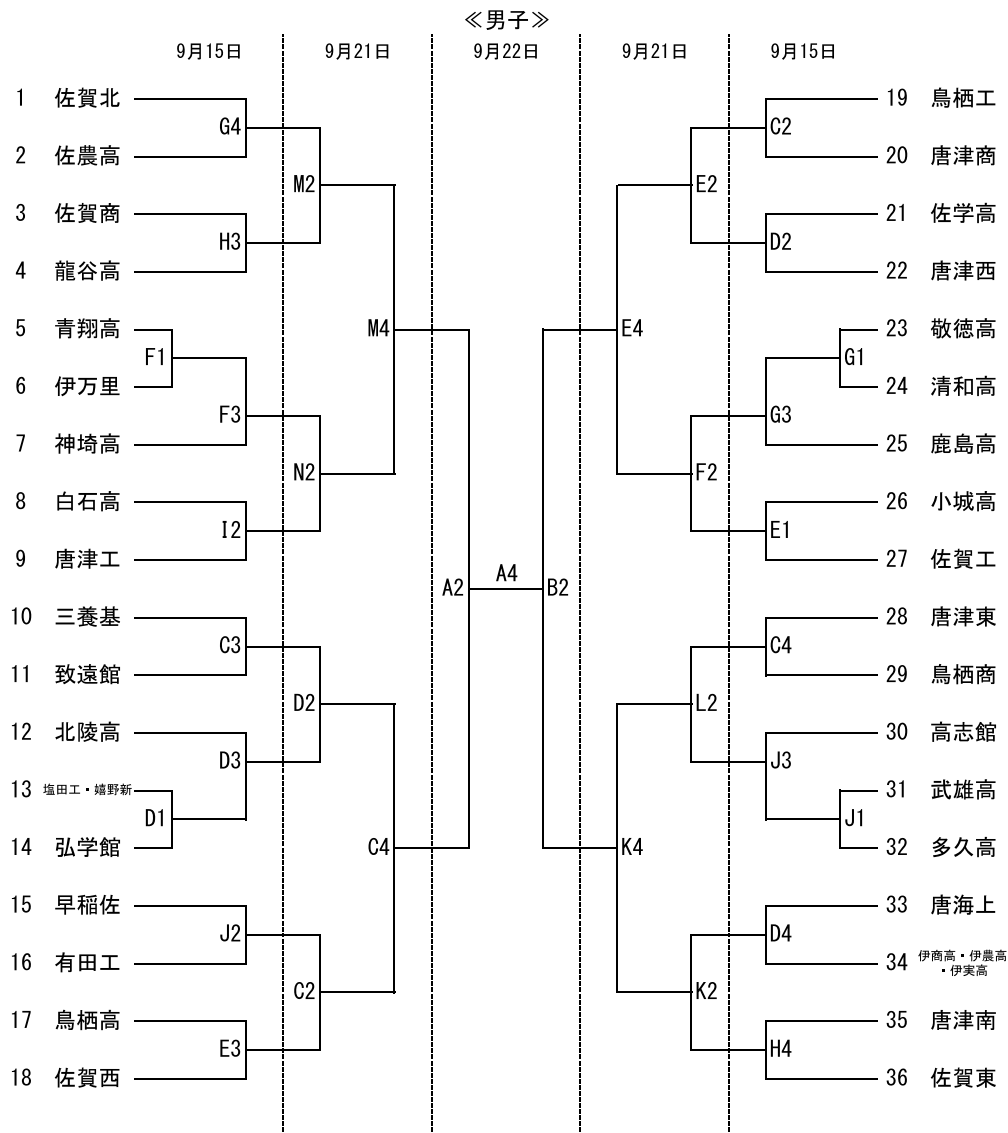

第72回 全国高等学校バスケットボール選手権大会佐賀県大会 組合せ

試合会場		第1試合	第2試合	第3試合	第4試合
諸富ハートフル	A B	龍谷高	G H	第1日目	10:00~ 11:30~ 13:00~ 14:30~
致遠館	C D	白石高	I J	第2日目	10:00~ 11:30~ 13:00~ 14:30~
神埼高	E F	佐賀北	K L	第3日目	9:30~ 11:10~ 12:50~ 14:30~
		佐賀商	M N		