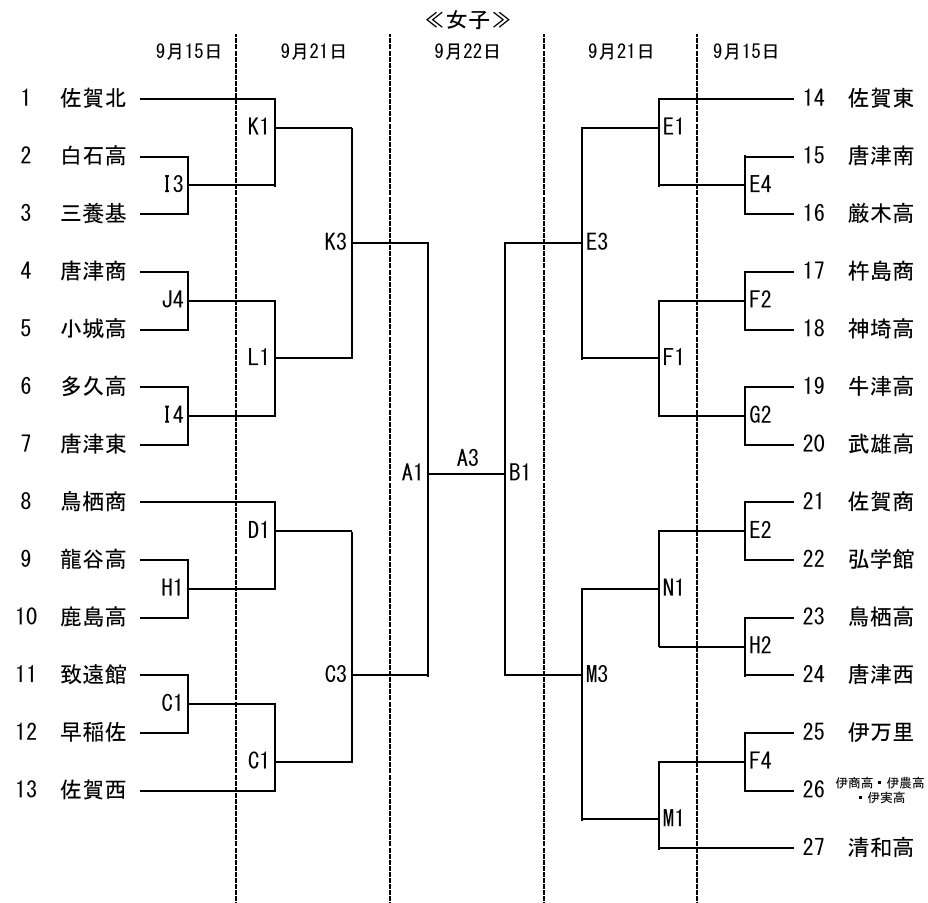

第72回 全国高等学校バスケットボール選手権大会佐賀県大会 組合せ

試合会場		第1試合	第2試合	第3試合	第4試合
諸富ハートフル	A B	龍谷高	G H	第1日目	10:00~ 11:30~ 13:00~ 14:30~
致遠館	C D	白石高	I J	第2日目	10:00~ 11:30~ 13:00~ 14:30~
神埼高	E F	佐賀北	K L	第3日目	9:30~ 11:10~ 12:50~ 14:30~
		佐賀商	M N		