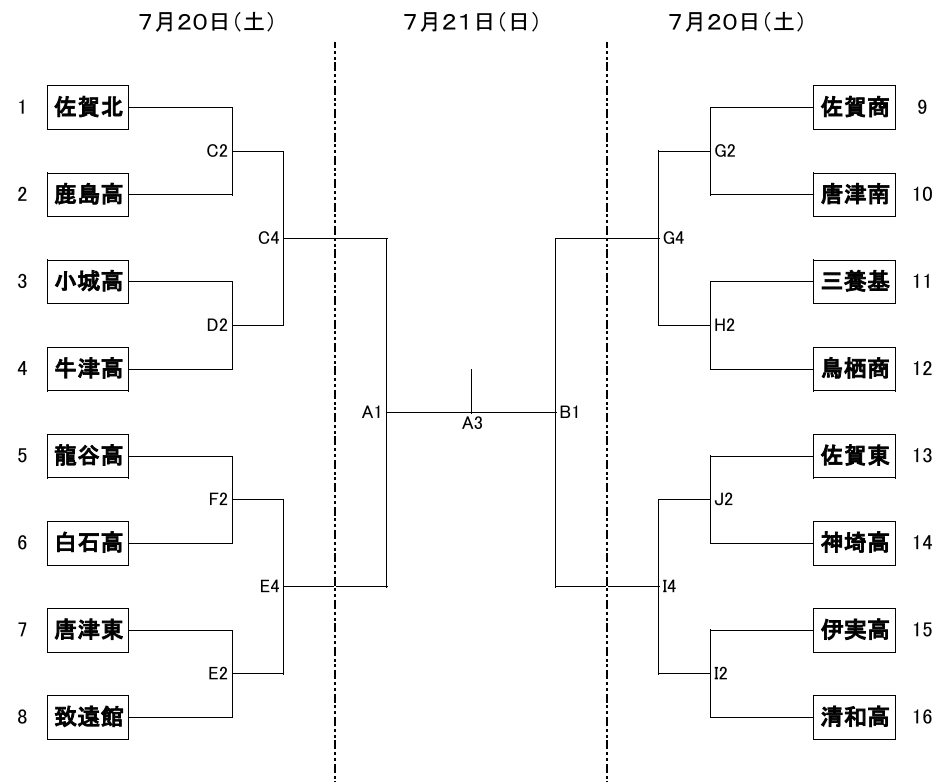

# 令和元年度第34回佐賀県高等学校バスケットボール一年生大会 組合せ

## 第1日目試合開始時間

- ① 9:30~
- ② 10:40~
- ③ 11:50~
- ④ 13:00~
- ⑤ 14:10~

## 第2日目試合開始時間

- ① 9:30~
- ② 11:00~
- ③ 12:30~
- ④ 14:00~

## 2日目試合時間

⑧-2-⑧-10-⑧-2-⑧  
での正式タイムで行う