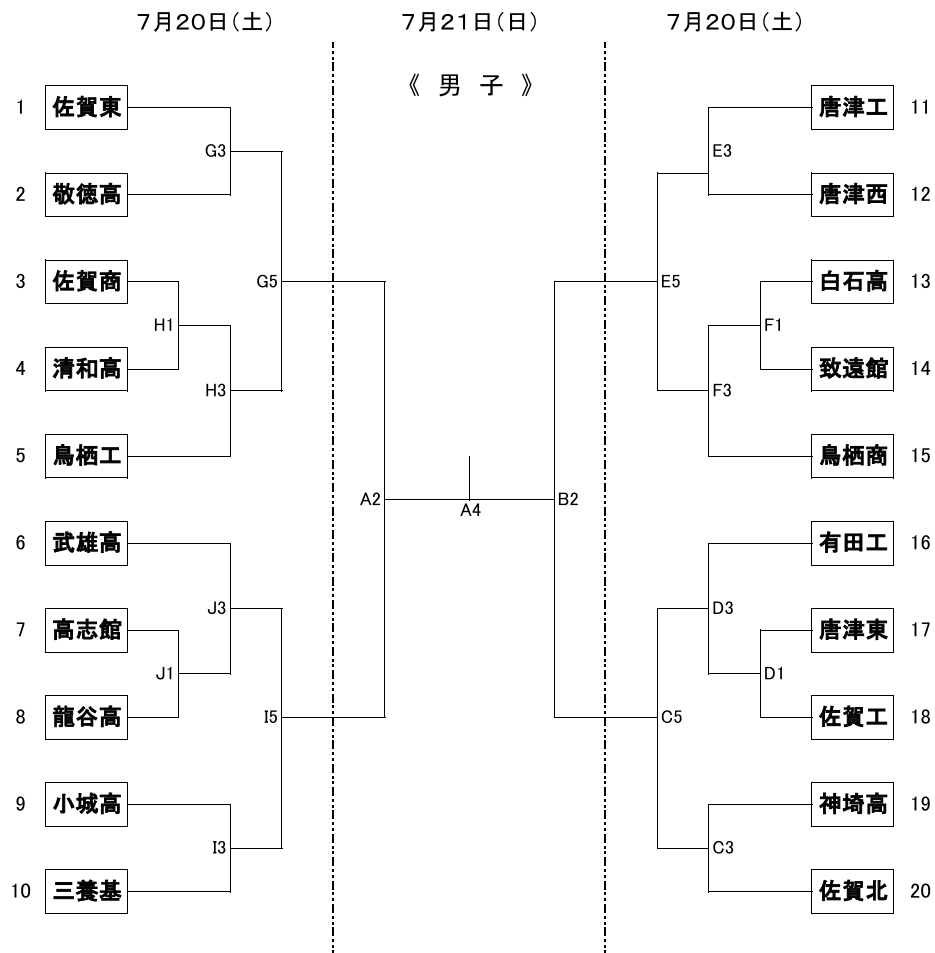

# 令和元年度第34回佐賀県高等学校バスケットボール一年生大会 組合せ

## 第1日目試合開始時間

- ① 9:30~
- ② 10:40~
- ③ 11:50~
- ④ 13:00~
- ⑤ 14:10~

## 第2日目試合開始時間

- ① 9:30~
- ② 11:00~
- ③ 12:30~
- ④ 14:00~

## 2日目試合時間

⑧-2-⑧-10-⑧-2-⑧  
での正式タイムで行う