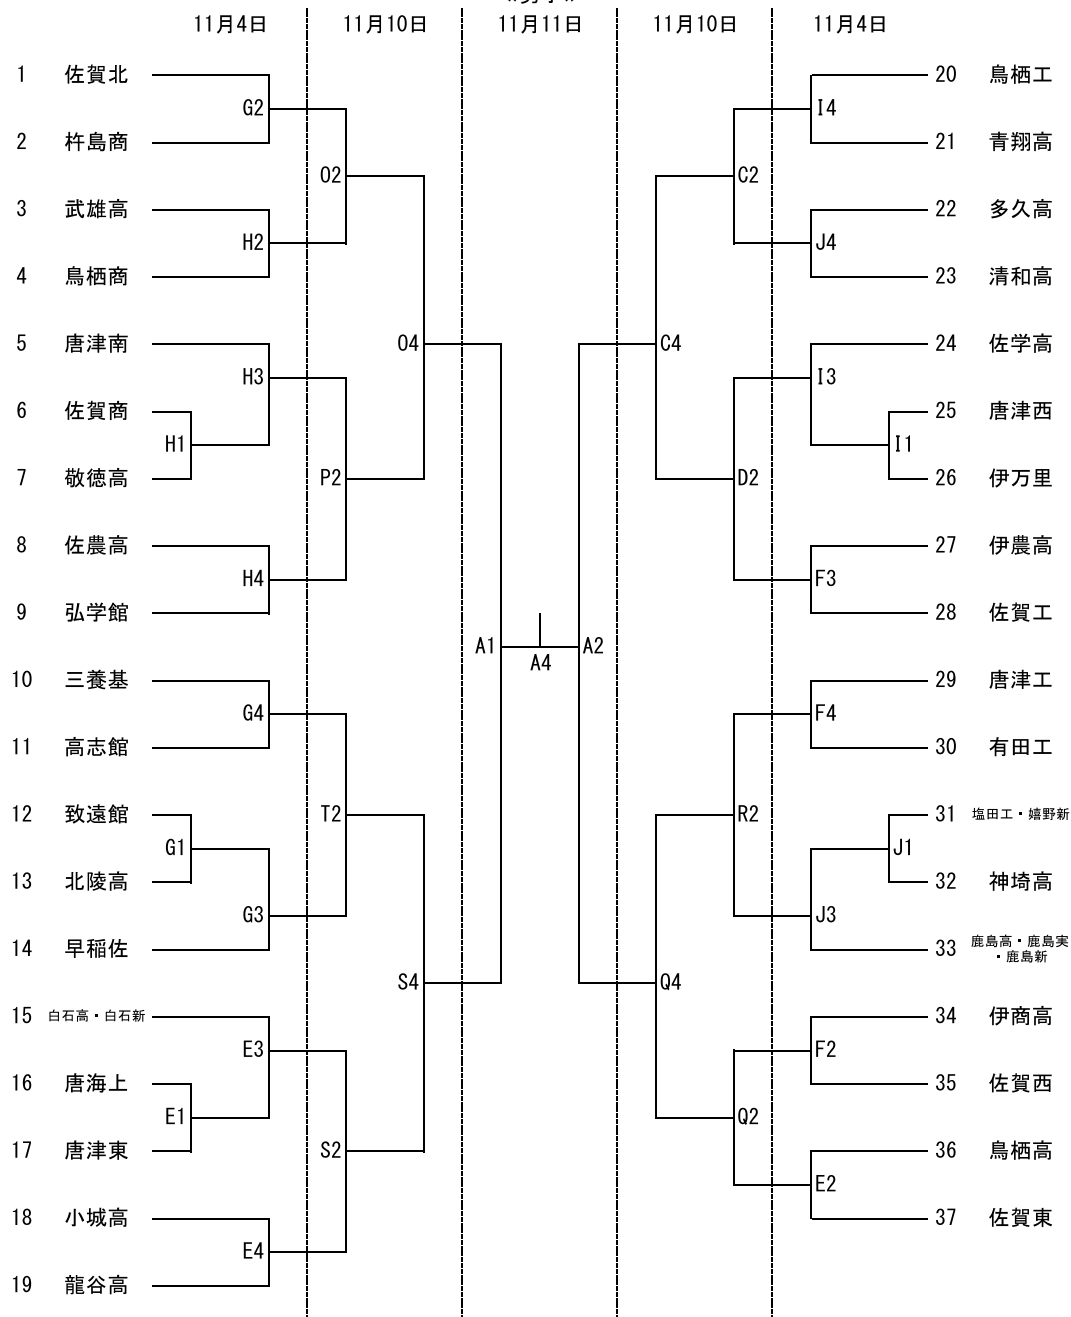

# 第70回佐賀県高等学校バスケットボール新人大会 組合せ

《男子》

《女子》

試合会場			
諸富ハートフル	A	致遠館高	C・D
佐賀工業	E・F	高志館高	G・H
多久高校	I・J	小城高校	K・L
厳木高校	M・N	佐賀北高	O・P
佐賀西高	Q・R	白石高校	S・T

第1試合 第2試合 第3試合 第4試合			
第1日目	10:00~	11:30~	13:00~ 14:30~
第2日目	10:00~	11:30~	13:00~ 14:30~
第3日目	9:00~	10:30~	12:00~ 13:30~