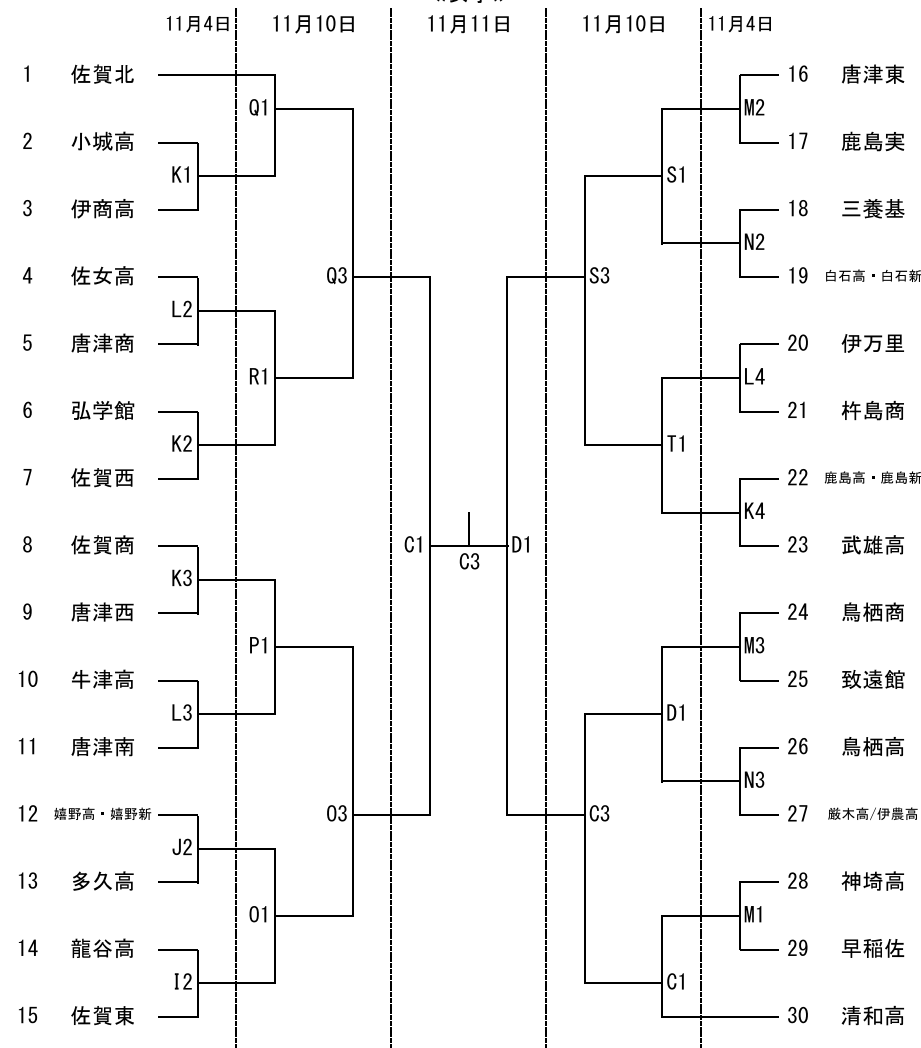

# 第70回佐賀県高等学校バスケットボール新人大会 組合せ

《男子》

《女子》

試合会場			
諸富ハートフル	A	致遠館高	C・D
佐賀工業	E・F	高志館高	G・H
多久高校	I・J	小城高校	K・L
厳木高校	M・N	佐賀北高	O・P
佐賀西高	Q・R	白石高校	S・T

第1試合 第2試合 第3試合 第4試合			
第1日目	10:00~	11:30~	13:00~ 14:30~
第2日目	10:00~	11:30~	13:00~ 14:30~
第3日目	9:00~	10:30~	12:00~ 13:30~