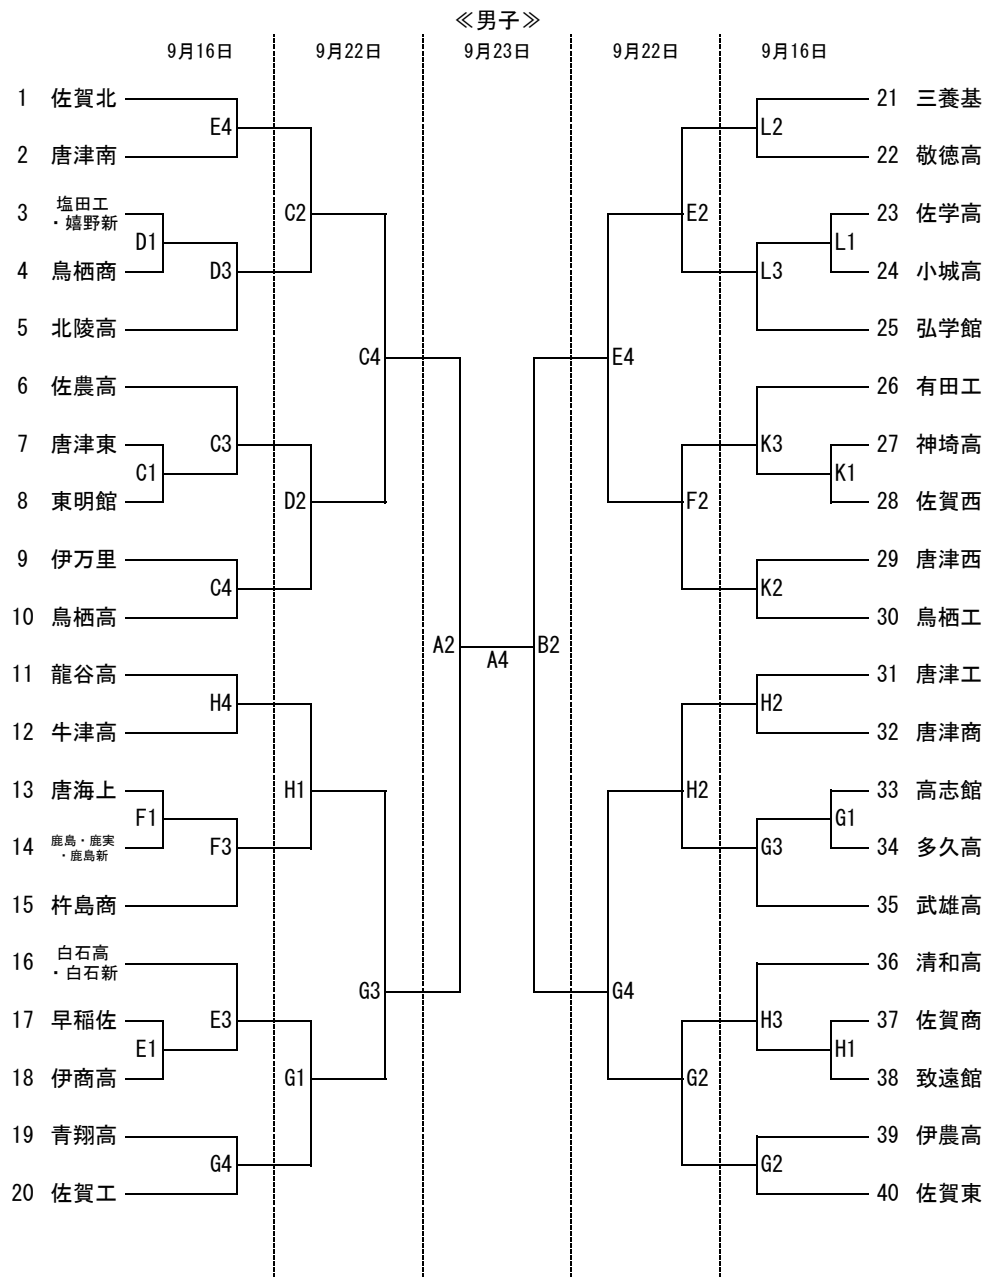

第71回 全国高等学校バスケットボール選手権大会佐賀県大会 組合せ

試合会場	第1試合	第2試合	第3試合	第4試合
諸富ハートフル A B 唐津東 C D 唐津南 E F	唐津工 G H 巖木高 I J 唐津西 K L	10:00~	11:30~	13:00~ 14:30~ 9:30~

* 貴重品・靴の管理をお願いします。ゴミはすべてお持ち帰り下さい。
 * 模擬試験等が行われている会場もありますので、応援は各会場にてご配慮をお願いします。
 * 試合開始時間、オフィシャルの確認・指導をお願いします。