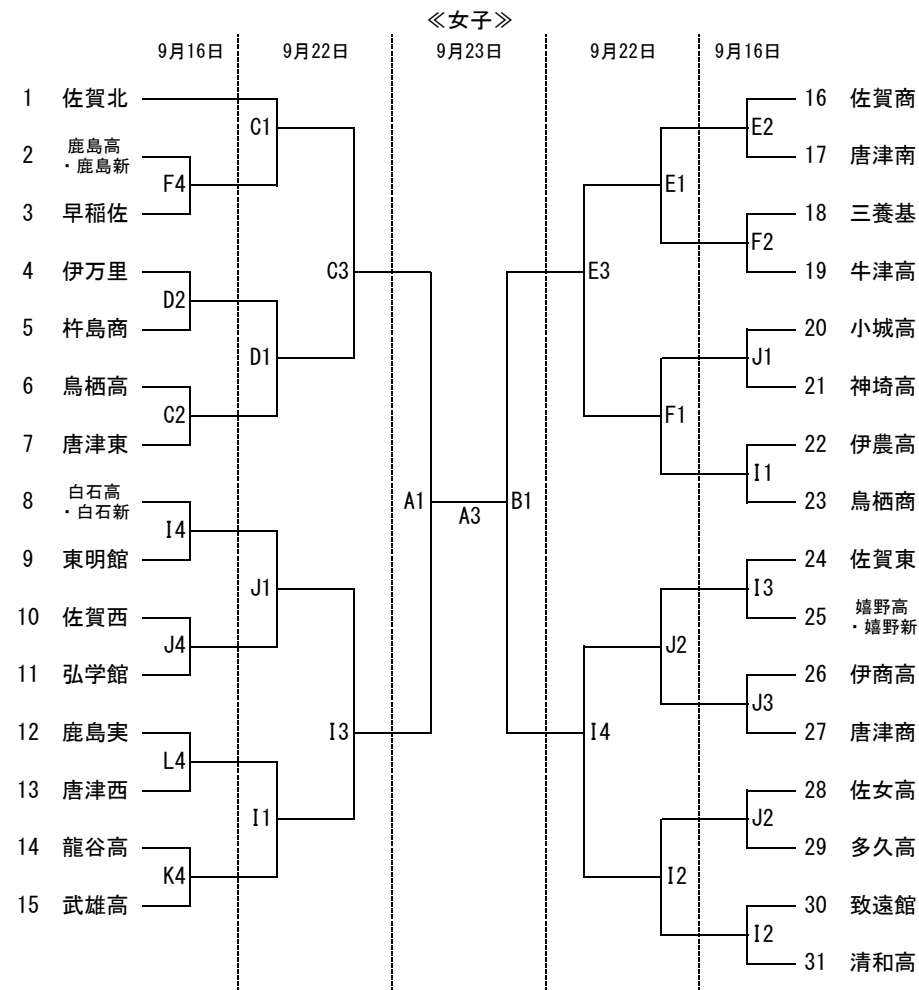

第71回 全国高等学校バスケットボール選手権大会佐賀県大会 組合せ

試合会場	第1試合	第2試合	第3試合	第4試合
諸富ハートフル A B 唐津東 C D 唐津南 E F	唐津工 G H 巖木高 I J 唐津西 K L	10:00~	11:30~	13:00~ 14:30~ 9:30~

* 貴重品・靴の管理をお願いします。ゴミはすべてお持ち帰り下さい。
 * 模擬試験等が行われている会場もありますので、応援は各会場にてご配慮をお願いします。
 * 試合開始時間、オフィシャルの確認・指導をお願いします。