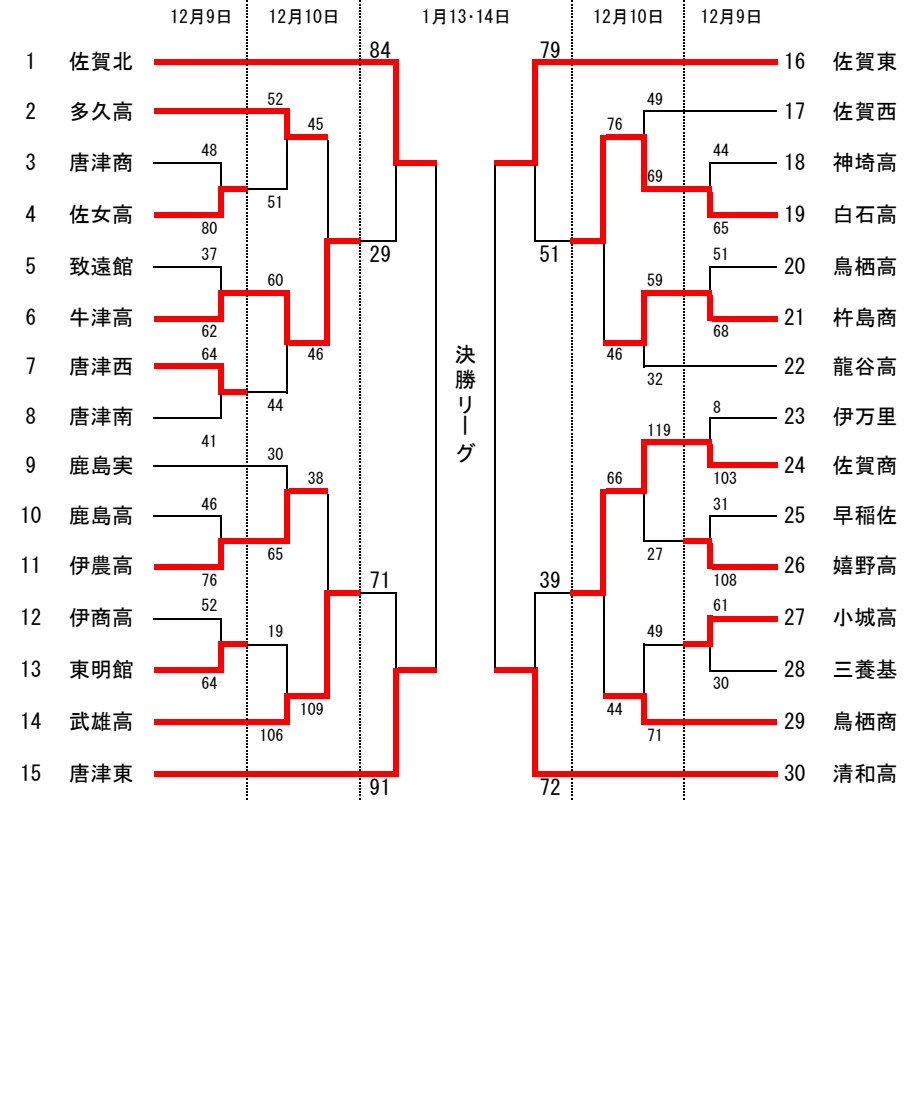

第48回全九州高等学校バスケットボール春季選手権大会佐賀県大会

《男子》

《女子》

男子決勝リーグ (1月13日)			
佐賀北	97-50	龍谷高	
佐賀東	90-44	鳥栖工	
(1月14日)			
佐賀北	97-56	鳥栖工	
佐賀東	80-55	龍谷高	
佐賀北	83-64	佐賀東	
鳥栖工	57-50	龍谷高	

男子	第1位	佐賀県立佐賀北高等学校	3勝0敗
		3年連続6回目	
	第2位	佐賀県立佐賀東高等学校	2勝1敗
	第3位	佐賀県立鳥栖高等学校	1勝2敗
	第4位	龍谷高等学校	0勝3敗

女子決勝リーグ (1月13日)			
佐賀北	80-51	唐津東	
清和高	79-49	佐賀東	
(1月14日)			
佐賀北	77-56	佐賀東	
清和高	74-51	唐津東	
清和高	62-53	佐賀北	
唐津東	67-65	佐賀東	

女子	第1位	佐賀清和高等学校	3勝0敗
		2年ぶり9回目	
	第2位	佐賀県立佐賀北高等学校	2勝1敗
	第3位	佐賀県立唐津東高等学校	1勝2敗
	第4位	佐賀県立佐賀東高等学校	0勝3敗

ベスト4のチームは3/16(金)~18日(日)の日程で沖縄県にて開催される九州大会に出場する。

**第48回 全九州高等学校バスケットボール春季選手権大会佐賀県大会
成績一覧表**

主催 佐賀県バスケットボール協会
 開催日 平成30年 1月13, 14日
 会場 諸富文化体育館 佐賀商業高校

男子					女子				
勝ちチーム		回戦	負けチーム		勝ちチーム		回戦	負けチーム	
佐賀北		男子 決勝リーグ	龍谷高		佐賀北		女子 決勝リーグ	唐津東	
97	23	1Q	19	50	80	17	1Q	9	51
	19	2Q	9			23	2Q	15	
	30	3Q	10			25	3Q	8	
	25	4Q	12			15	4Q	19	
佐賀東		男子 決勝リーグ	鳥栖工		清和高		女子 決勝リーグ	佐賀東	
90	30	1Q	7	44	79	23	1Q	17	49
	22	2Q	14			17	2Q	13	
	22	3Q	9			17	3Q	8	
	16	4Q	14			22	4Q	11	
佐賀北		男子決勝 リーグ	鳥栖工		佐賀北		女子決勝 リーグ	佐賀東	
97	29	1Q	25	56	77	15	1Q	20	56
	28	2Q	8			22	2Q	11	
	23	3Q	13			19	3Q	11	
	17	4Q	10			21	4Q	14	
佐賀東		男子決勝 リーグ	龍谷高		清和高		女子決勝 リーグ	唐津東	
80	12	1Q	18	55	74	25	1Q	10	51
	21	2Q	9			18	2Q	18	
	16	3Q	15			19	3Q	9	
	31	4Q	13			12	4Q	14	
佐賀北		男子決勝 リーグ	佐賀東		清和高		女子決勝 リーグ	佐賀北	
83	19	1Q	17	64	62	16	1Q	10	53
	23	2Q	10			14	2Q	17	
	22	3Q	20			13	3Q	12	
	19	4Q	17			19	4Q	14	
鳥栖工		男子決勝 リーグ	龍谷高		唐津東		女子決勝 リーグ	佐賀東	
57	15	1Q	11	50	67	13	1Q	11	65
	11	2Q	13			22	2Q	15	
	20	3Q	20			17	3Q	17	
	11	4Q	6			15	4Q	22	