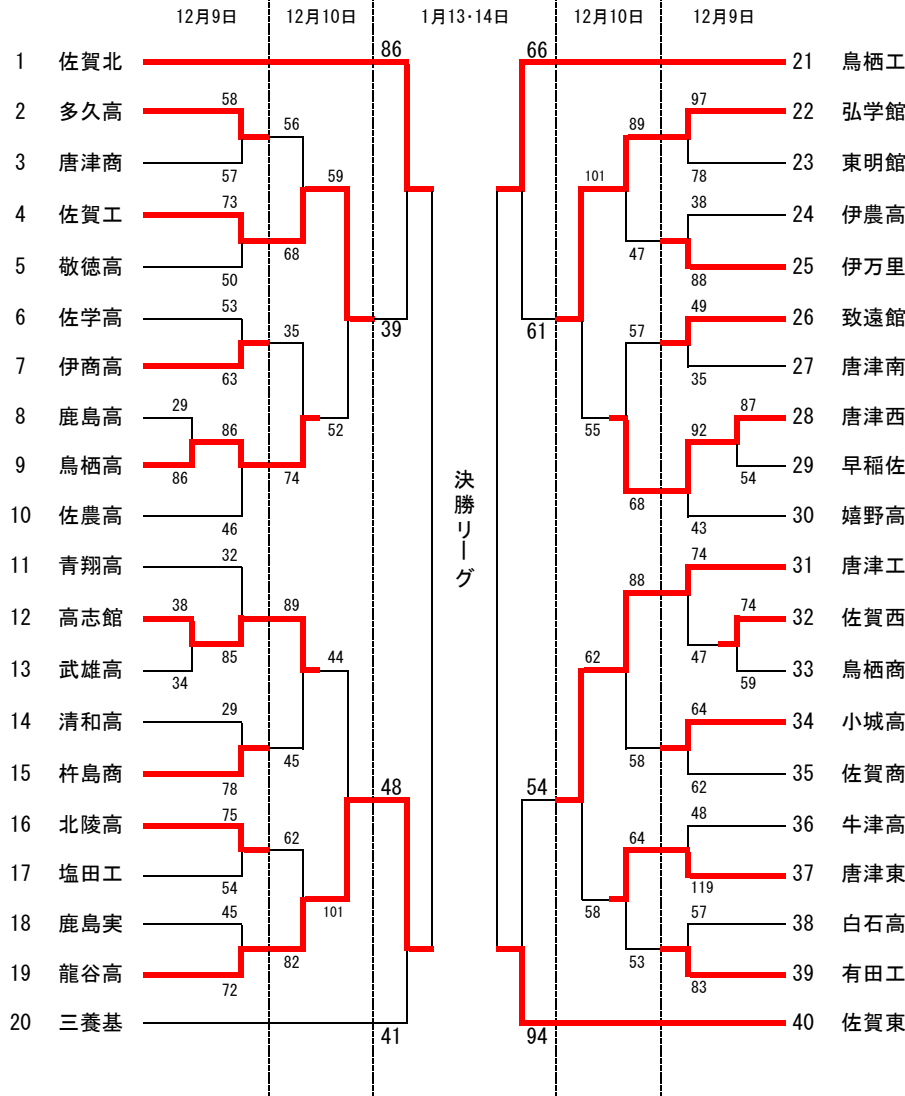

第48回全九州高等学校バスケットボール春季選手権大会佐賀県大会

《男子》

《女子》

男子決勝リーグ (1月13日)			
佐賀北	97-50	龍谷高	
佐賀東	90-44	鳥栖工	
(1月14日)			
佐賀北	97-56	鳥栖工	
佐賀東	80-55	龍谷高	
佐賀北	83-64	佐賀東	
鳥栖工	57-50	龍谷高	

男子	第1位	佐賀県立佐賀北高等学校	3勝0敗
		3年連続6回目	
	第2位	佐賀県立佐賀東高等学校	2勝1敗
	第3位	佐賀県立鳥栖高等学校	1勝2敗
	第4位	龍谷高等学校	0勝3敗

女子決勝リーグ (1月13日)			
佐賀北	80-51	唐津東	
清和高	79-49	佐賀東	
(1月14日)			
佐賀北	77-56	佐賀東	
清和高	74-51	唐津東	
清和高	62-53	佐賀北	
唐津東	67-65	佐賀東	

女子	第1位	佐賀清和高等学校	3勝0敗
		2年ぶり9回目	
	第2位	佐賀県立佐賀北高等学校	2勝1敗
	第3位	佐賀県立唐津東高等学校	1勝2敗
	第4位	佐賀県立佐賀東高等学校	0勝3敗

ベスト4のチームは3/16(金)~18日(日)の日程で沖縄県にて開催される九州大会に出場する。

**第48回 全九州高等学校バスケットボール春季選手権大会佐賀県大会
成績一覧表**

主催 佐賀県バスケットボール協会
 開催日 平成30年 1月13, 14日
 会場 諸富文化体育館 佐賀商業高校

男子					女子				
勝ちチーム		回戦	負けチーム		勝ちチーム		回戦	負けチーム	
佐賀北		男子 決勝リーグ	龍谷高		佐賀北		女子 決勝リーグ	唐津東	
97	23	1Q	19	50	80	17	1Q	9	51
	19	2Q	9			23	2Q	15	
	30	3Q	10			25	3Q	8	
	25	4Q	12			15	4Q	19	
佐賀東		男子 決勝リーグ	鳥栖工		清和高		女子 決勝リーグ	佐賀東	
90	30	1Q	7	44	79	23	1Q	17	49
	22	2Q	14			17	2Q	13	
	22	3Q	9			17	3Q	8	
	16	4Q	14			22	4Q	11	
佐賀北		男子決勝 リーグ	鳥栖工		佐賀北		女子決勝 リーグ	佐賀東	
97	29	1Q	25	56	77	15	1Q	20	56
	28	2Q	8			22	2Q	11	
	23	3Q	13			19	3Q	11	
	17	4Q	10			21	4Q	14	
佐賀東		男子決勝 リーグ	龍谷高		清和高		女子決勝 リーグ	唐津東	
80	12	1Q	18	55	74	25	1Q	10	51
	21	2Q	9			18	2Q	18	
	16	3Q	15			19	3Q	9	
	31	4Q	13			12	4Q	14	
佐賀北		男子決勝 リーグ	佐賀東		清和高		女子決勝 リーグ	佐賀北	
83	19	1Q	17	64	62	16	1Q	10	53
	23	2Q	10			14	2Q	17	
	22	3Q	20			13	3Q	12	
	19	4Q	17			19	4Q	14	
鳥栖工		男子決勝 リーグ	龍谷高		唐津東		女子決勝 リーグ	佐賀東	
57	15	1Q	11	50	67	13	1Q	11	65
	11	2Q	13			22	2Q	15	
	20	3Q	20			17	3Q	17	
	11	4Q	6			15	4Q	22	