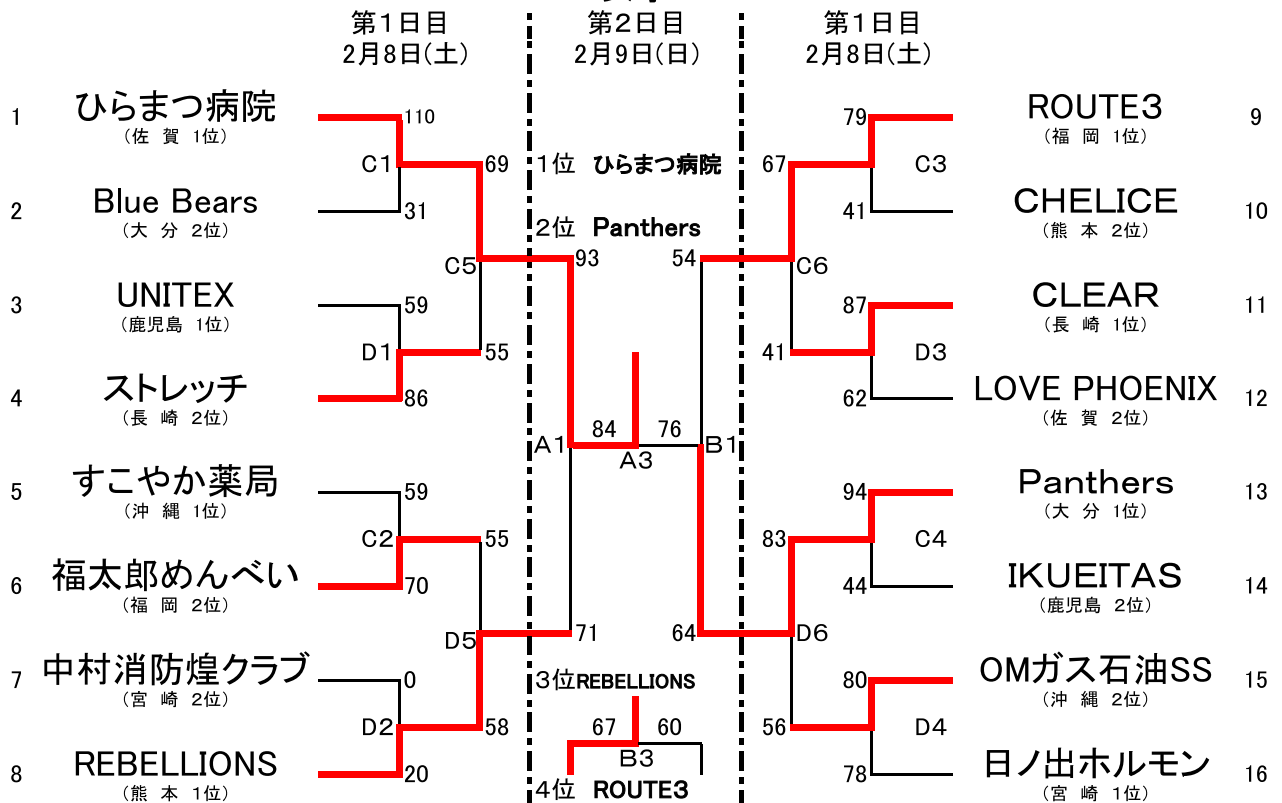

# 第2回 全日本社会人バスケットボール選手権大会

## 九州ブロック予選 佐賀大会結果

### 男子

### 女子

A・Bコート : 【諸富文化体育館】 C・Dコート : 【芦刈文化体育館】  
 試合開始予定 第1試合 9:00~ 第2試合 10:30~ 第3試合 12:00~ 第4試合 13:30~  
 第5試合 15:00~ 第6試合 16:30~ ※ 開場時刻はすべて8:00です

- ・ 空き缶やゴミは、必ず持ち帰ってください。
- ・ 喫煙は、所定の場所をお願い致します。