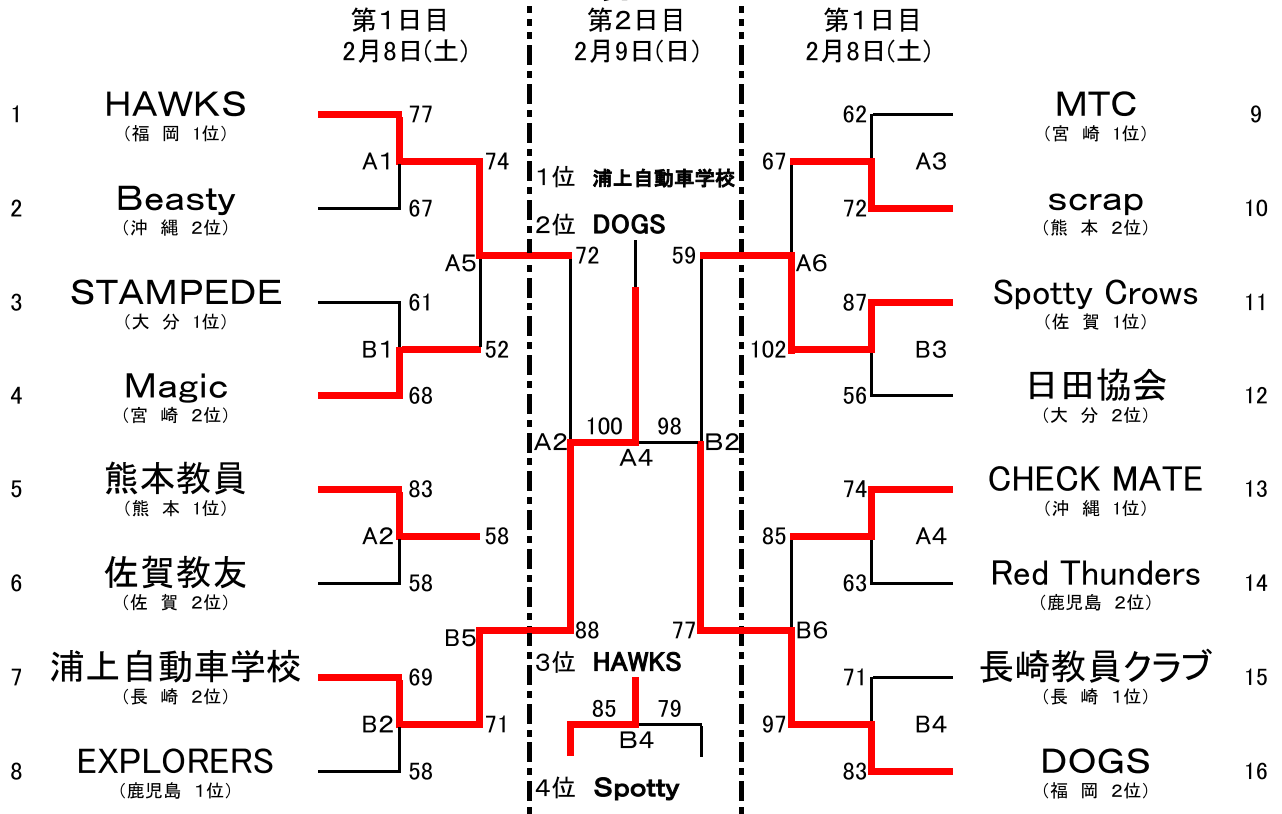

# 第2回 全日本社会人バスケットボール選手権大会

## 九州ブロック予選 佐賀大会結果

### 男子

### 女子

A・Bコート : 【諸富文化体育館】 C・Dコート : 【芦刈文化体育館】  
 試合開始予定 第1試合 9:00~ 第2試合 10:30~ 第3試合 12:00~ 第4試合 13:30~  
 第5試合 15:00~ 第6試合 16:30~ ※ 開場時刻はすべて8:00です

- ・ 空き缶やゴミは、必ず持ち帰ってください。
- ・ 喫煙は、所定の場所をお願い致します。