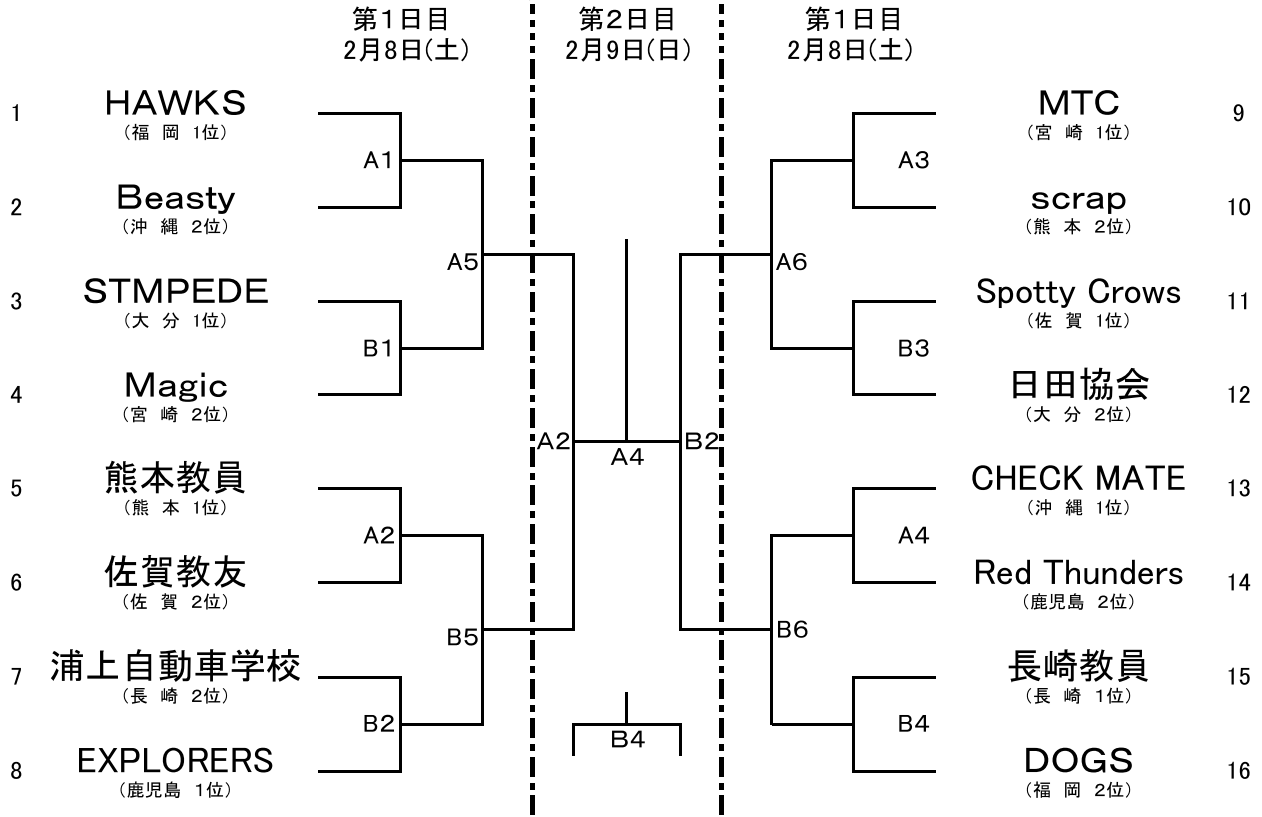

第2回 全日本社会人バスケットボール選手権大会

九州ブロック予選 佐賀大会組合せ

男子 組合せ

女子 組合せ

A・Bコート：【諸富文化体育館】 C・Dコート：【芦刈文化体育館】

試合開始予定 第1試合 9:00～ 第2試合 10:30～ 第3試合 12:00～ 第4試合 13:30～

第5試合 15:00～ 第6試合 16:30～

※ 開場時刻はすべて8:00です