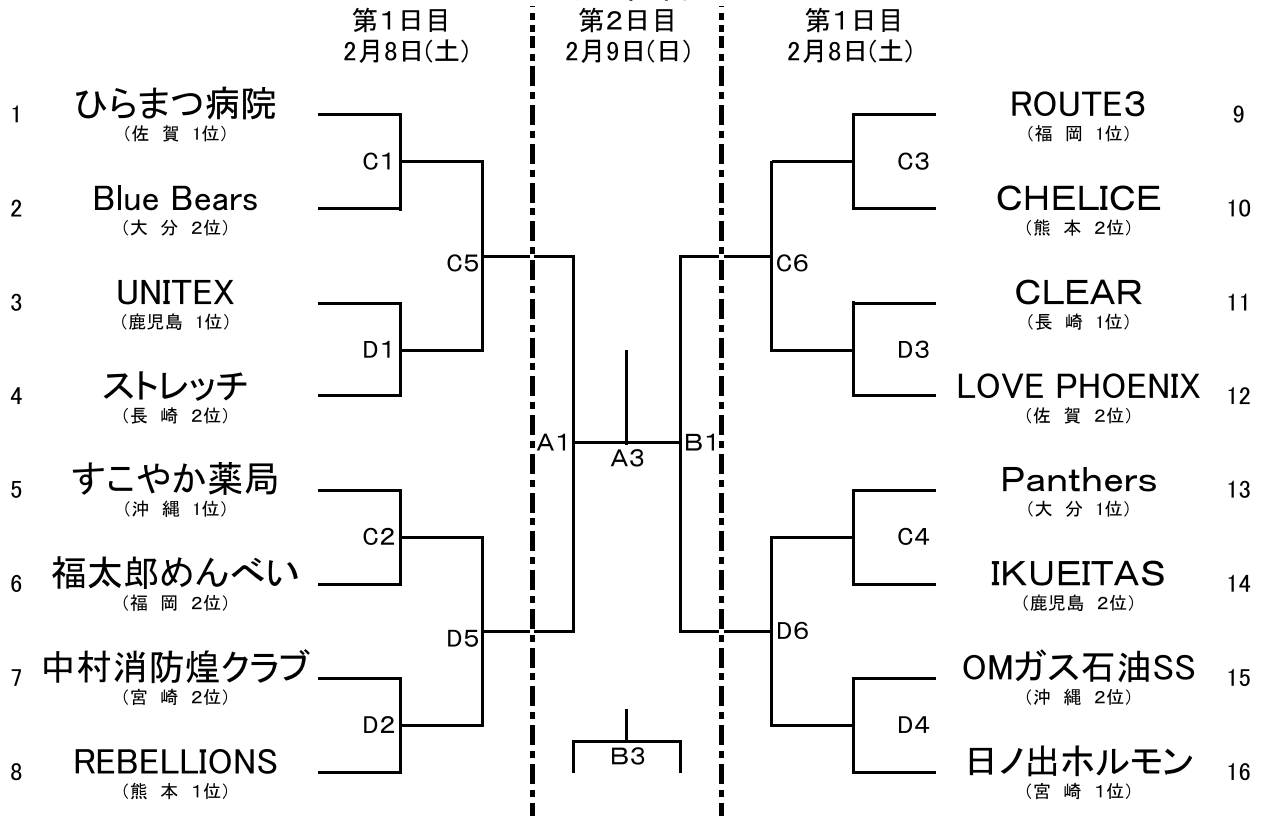

第2回 全日本社会人バスケットボール選手権大会

九州ブロック予選 佐賀大会組合せ

男子 組合せ

女子 組合せ

A・Bコート：【諸富文化体育館】 C・Dコート：【芦刈文化体育館】

試合開始予定 第1試合 9:00～ 第2試合 10:30～ 第3試合 12:00～ 第4試合 13:30～

第5試合 15:00～ 第6試合 16:30～

※ 開場時刻はすべて8:00です