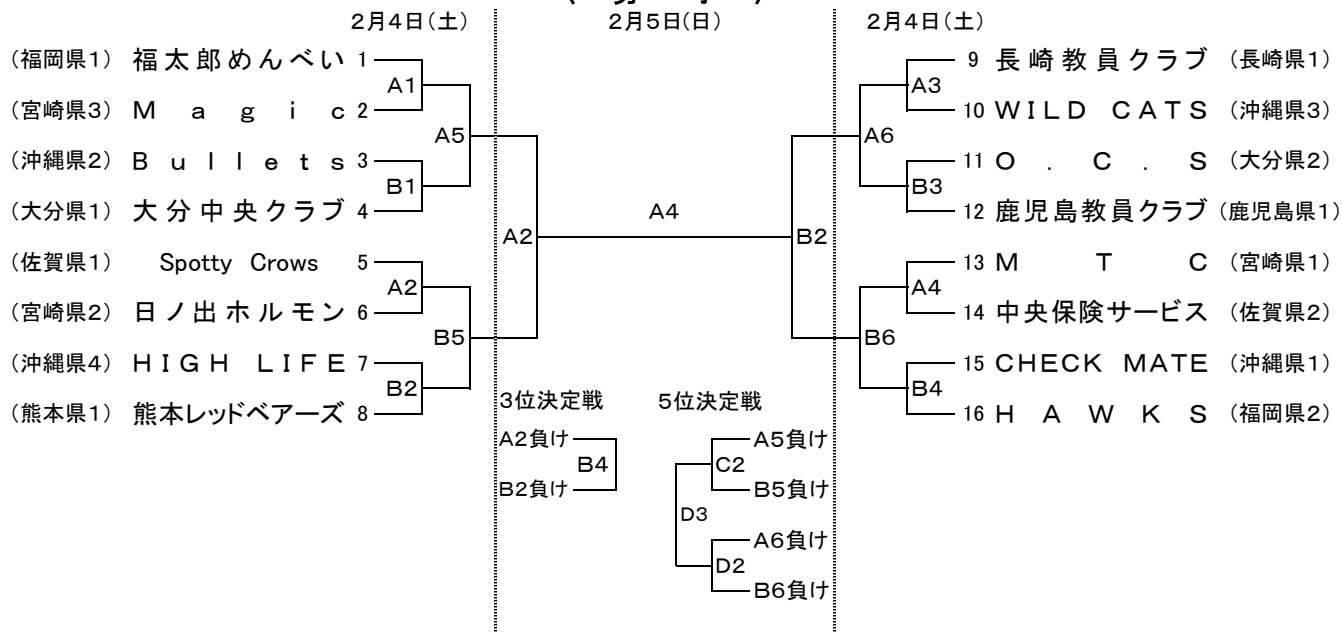

第38回全九州クラブバスケットボール選手権大会 兼  
第38回全日本クラブバスケットボール選手権大会九州地区予選会

大会期日 平成24年2月4日(土)～5日(日)

会場

A B コート 諸富文化体育館  
C D コート 市村記念体育館  
※練習コートはありません

開始時刻

第1試合 9:00～ 第2試合 10:30～ 第3試合 12:00～  
第4試合 13:30～ 第5試合 15:00～ 第6試合 16:30～  
※2月5日 Dコート第3試合については13:00試合開始

〈 男 子 〉

〈 女 子 〉

◎競技場の注意 ※大会初日、各会場体育館のステージにて受付を行ってください。  
ベンチは、組合せ番号の若い方がオフィシャル席に向かって右側とし、ユニフォームは淡色とする。  
試合時間が遅れた場合は、前試合終了10分後に次の試合を開始する。  
メンバー表はプログラムのメンバーを使用するため、メンバー表の提出は不要。