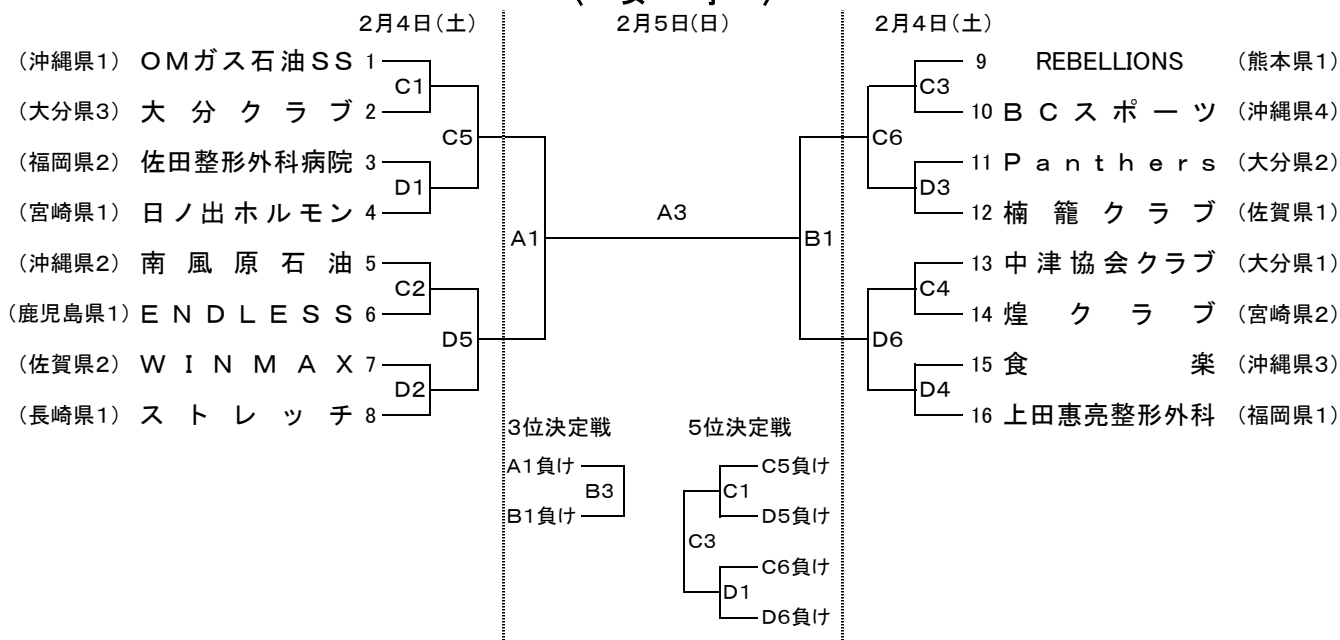

第38回全九州クラブバスケットボール選手権大会 兼  
第38回全日本クラブバスケットボール選手権大会九州地区予選会

大会期日 平成24年2月4日(土)～5日(日)

会場

A B コート 諸富文化体育館  
C D コート 市村記念体育館  
※練習コートはありません

開始時刻

第1試合 9:00～ 第2試合 10:30～ 第3試合 12:00～  
第4試合 13:30～ 第5試合 15:00～ 第6試合 16:30～  
※2月5日 Dコート第3試合については13:00試合開始

〈 男 子 〉

〈 女 子 〉

◎競技場の注意 ※大会初日、各会場体育館のステージにて受付を行ってください。  
ベンチは、組合せ番号の若い方がオフィシャル席に向かって右側とし、ユニフォームは淡色とする。  
試合時間が遅れた場合は、前試合終了10分後に次の試合を開始する。  
メンバー表はプログラムのメンバーを使用するため、メンバー表の提出は不要。